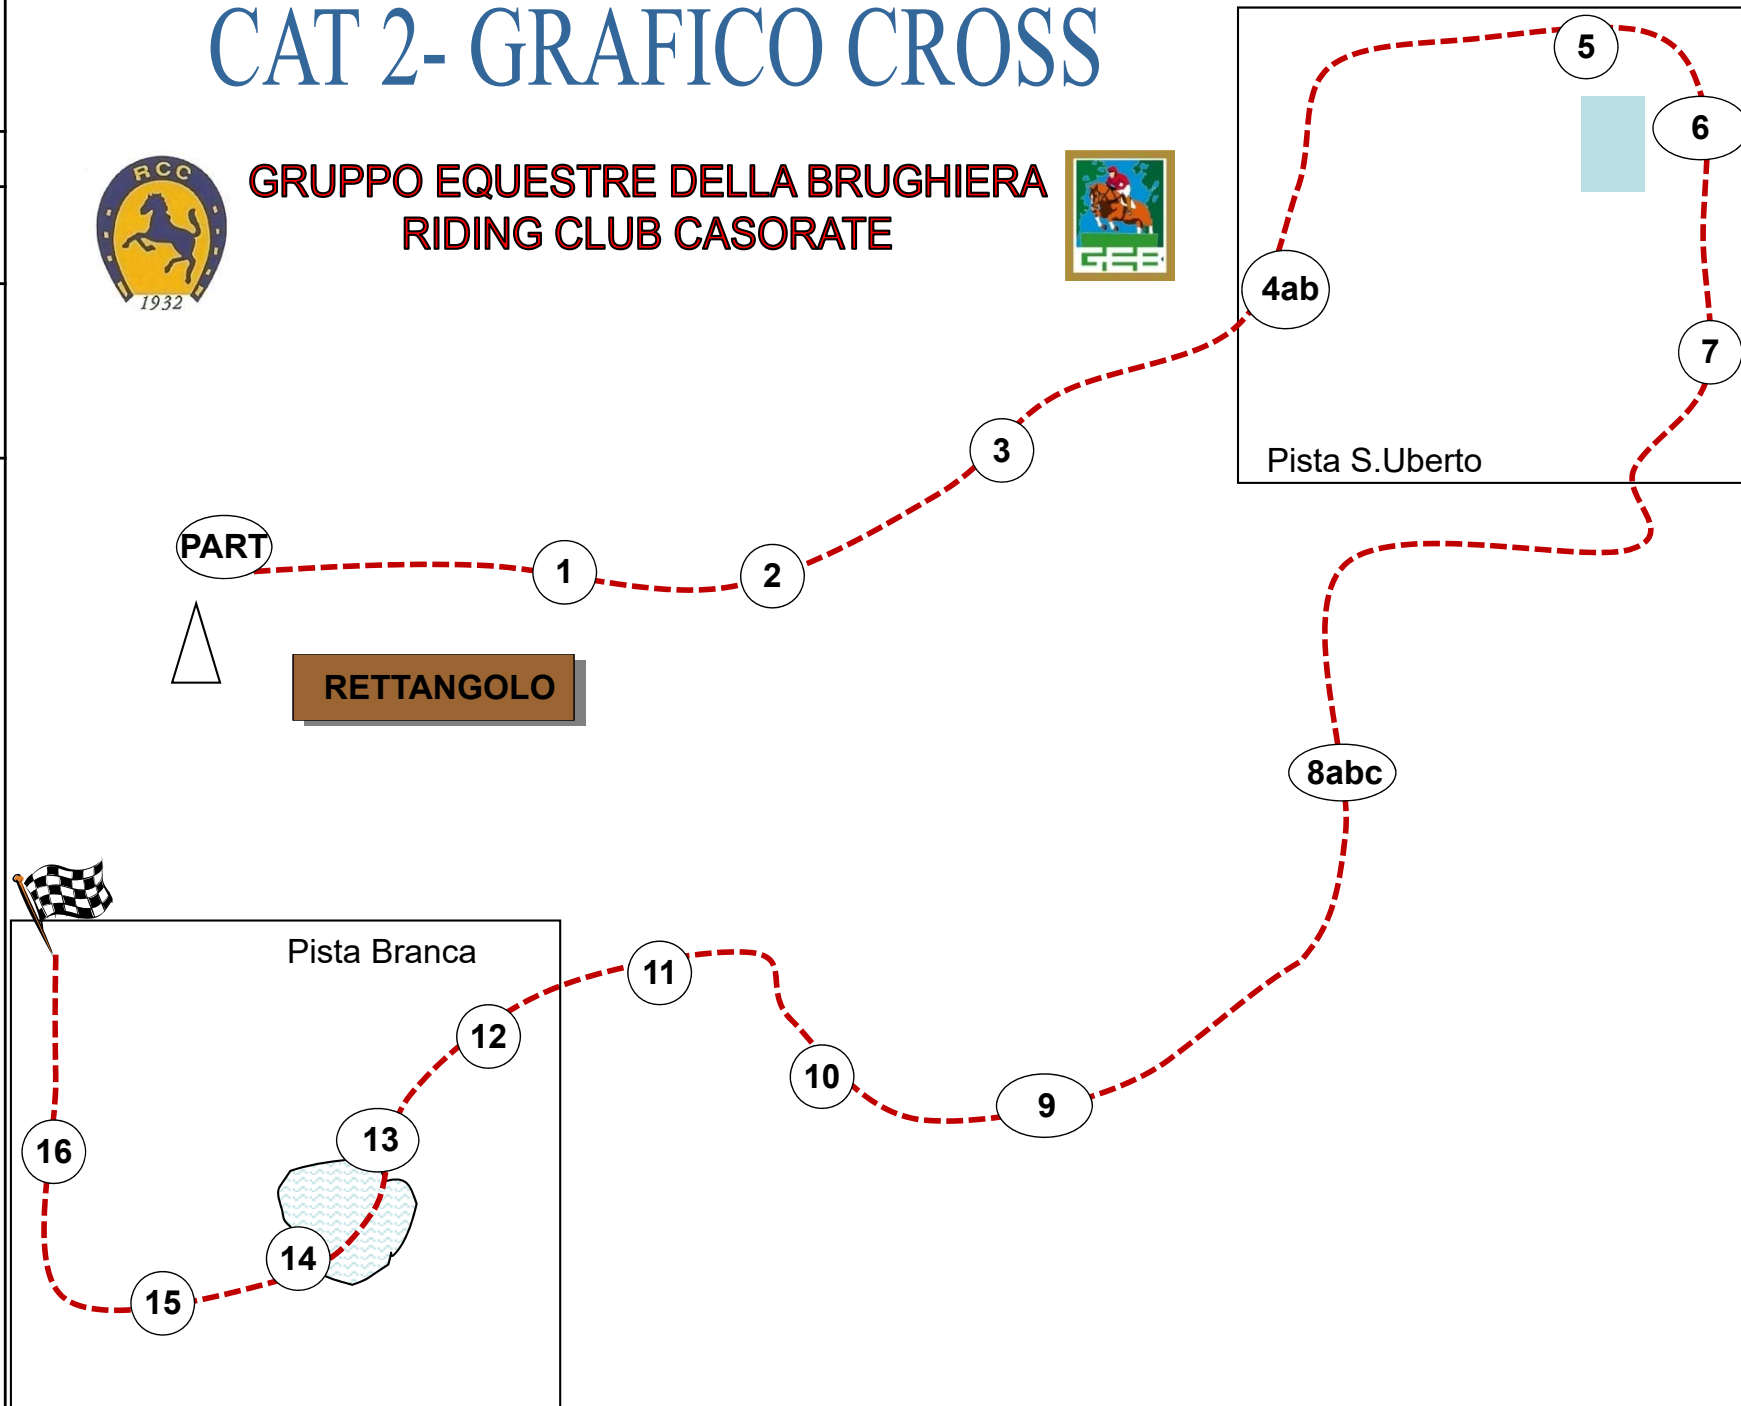

CATEGORIA 2

13 NOVEMBRE 2016

Numeri AZZURRI
Frecce AZZURRE

Lunghezza mt. 1.850
Velocità m/m 480
Tempo prescritto 3' 52"
Tempo limite 8' 46"

- 1 TRONCO
- 2 VERTICALE
- 3 TRIPLICE
- 4 GABBIA AB
- 5 TRONCO IN DIAGONALE
- 6 CATASTA
- 7 TRAKEHNER
- 8 TOMBARELLO (ABC)
- 9 OXER
- 10 ANGOLO
- 11 MEZZO TONDO
- 12 CAPRETTA
- 13 LAGHETTO
- 14 TALUS
- 15 TETTUCIO
- 16 VERTICALE

CAT 2- GRAFICO CROSS

GRUPPO EQUESTRE DELLA BRUGHIERA
RIDING CLUB CASORATE