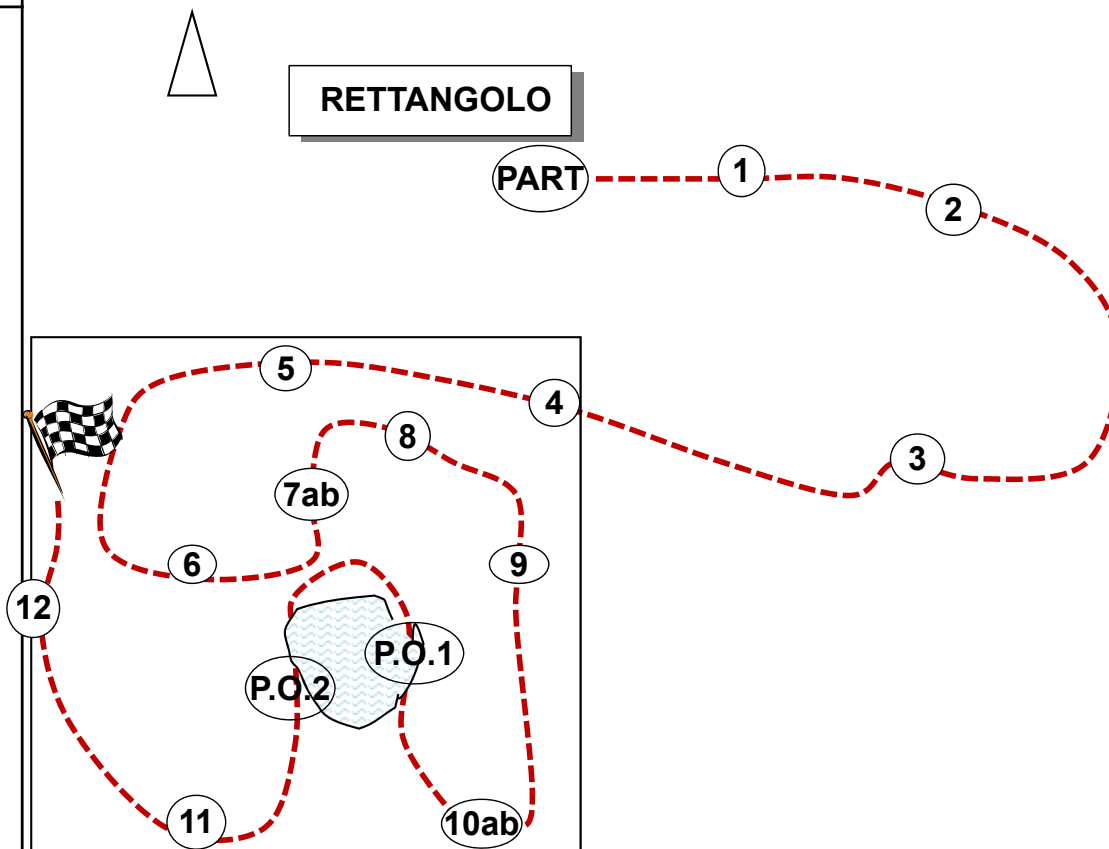

- 1 FIORIERA
- 2 TRONCO SOSPESO
- 3 CATASTA
- 4 TRONCO SU FOSSO
- 5 VERTICALE
- 6 SIEPE
- 7 GABBIA DI CROCI AB
- 8 DUPLICE
- 9 FERRO DA STIRO
- 10 GABBIA DI TRONCHI
AB
- PO1 PASS. OBBLIGATO
- PO2 PASS. OBBLIGATO
- 11 OXER
- 12 VERTICALE

INVITO AL COMPLETO - GRAFICO CROSS

**GRUPPO EQUESTRE DELLA BRUGHIERA
RIDING CLUB CASORATE**

Pista S.Uberto

CATEGORIA 1

13 NOVEMBRE 2016

Numeri GIALLI
Frecce GIALLE

Lunghezza mt. 1.800
Velocità m/m 450
Tempo prescritto 4'00"
Tempo limite 8'00"

- 1 FIORIERA
- 2 VERTICALE
- 3 TRONCO
- 4 GABBIA (AB)
- 5 OXER
- 6 ARGINELLO
- 7 TOMBARELLO (ABC)
- 8 OXER
- 9 TRONCO
- 10 SIEPE
- 11 CAPRETTA
- P.O. PASSAGGIO OBBL.**
- 12 TALUS
- 13 TETTuccio
- 14 VERTICALE CON SIEPE

GRUPPO EQUESTRE DELLA BRUGHIERA
RIDING CLUB CASORATE

- 1 SCHIENA D'ASINO
- 2 VERTICALE
- 3 FRONTE STRETTO
- 4 MEZZO TONDO
- 5 VAGONE
- 6 COMBINAZIONE (ABC)
- 7 ANGOLO
- 8 VERTICALE
- 9 TALUS (ABCD)
- 10 OXER DI SIEPI
- 11 CASETTA
- 12 TOMBARELLO (ABC)
- 13 OXER
- 14 DIAGONALE SU FOSSO
- 15 CASETTA
- 16 LAGHETTO (AB)
- 17 TALUS
- 18 TAVOLO
- 19 TETTuccio