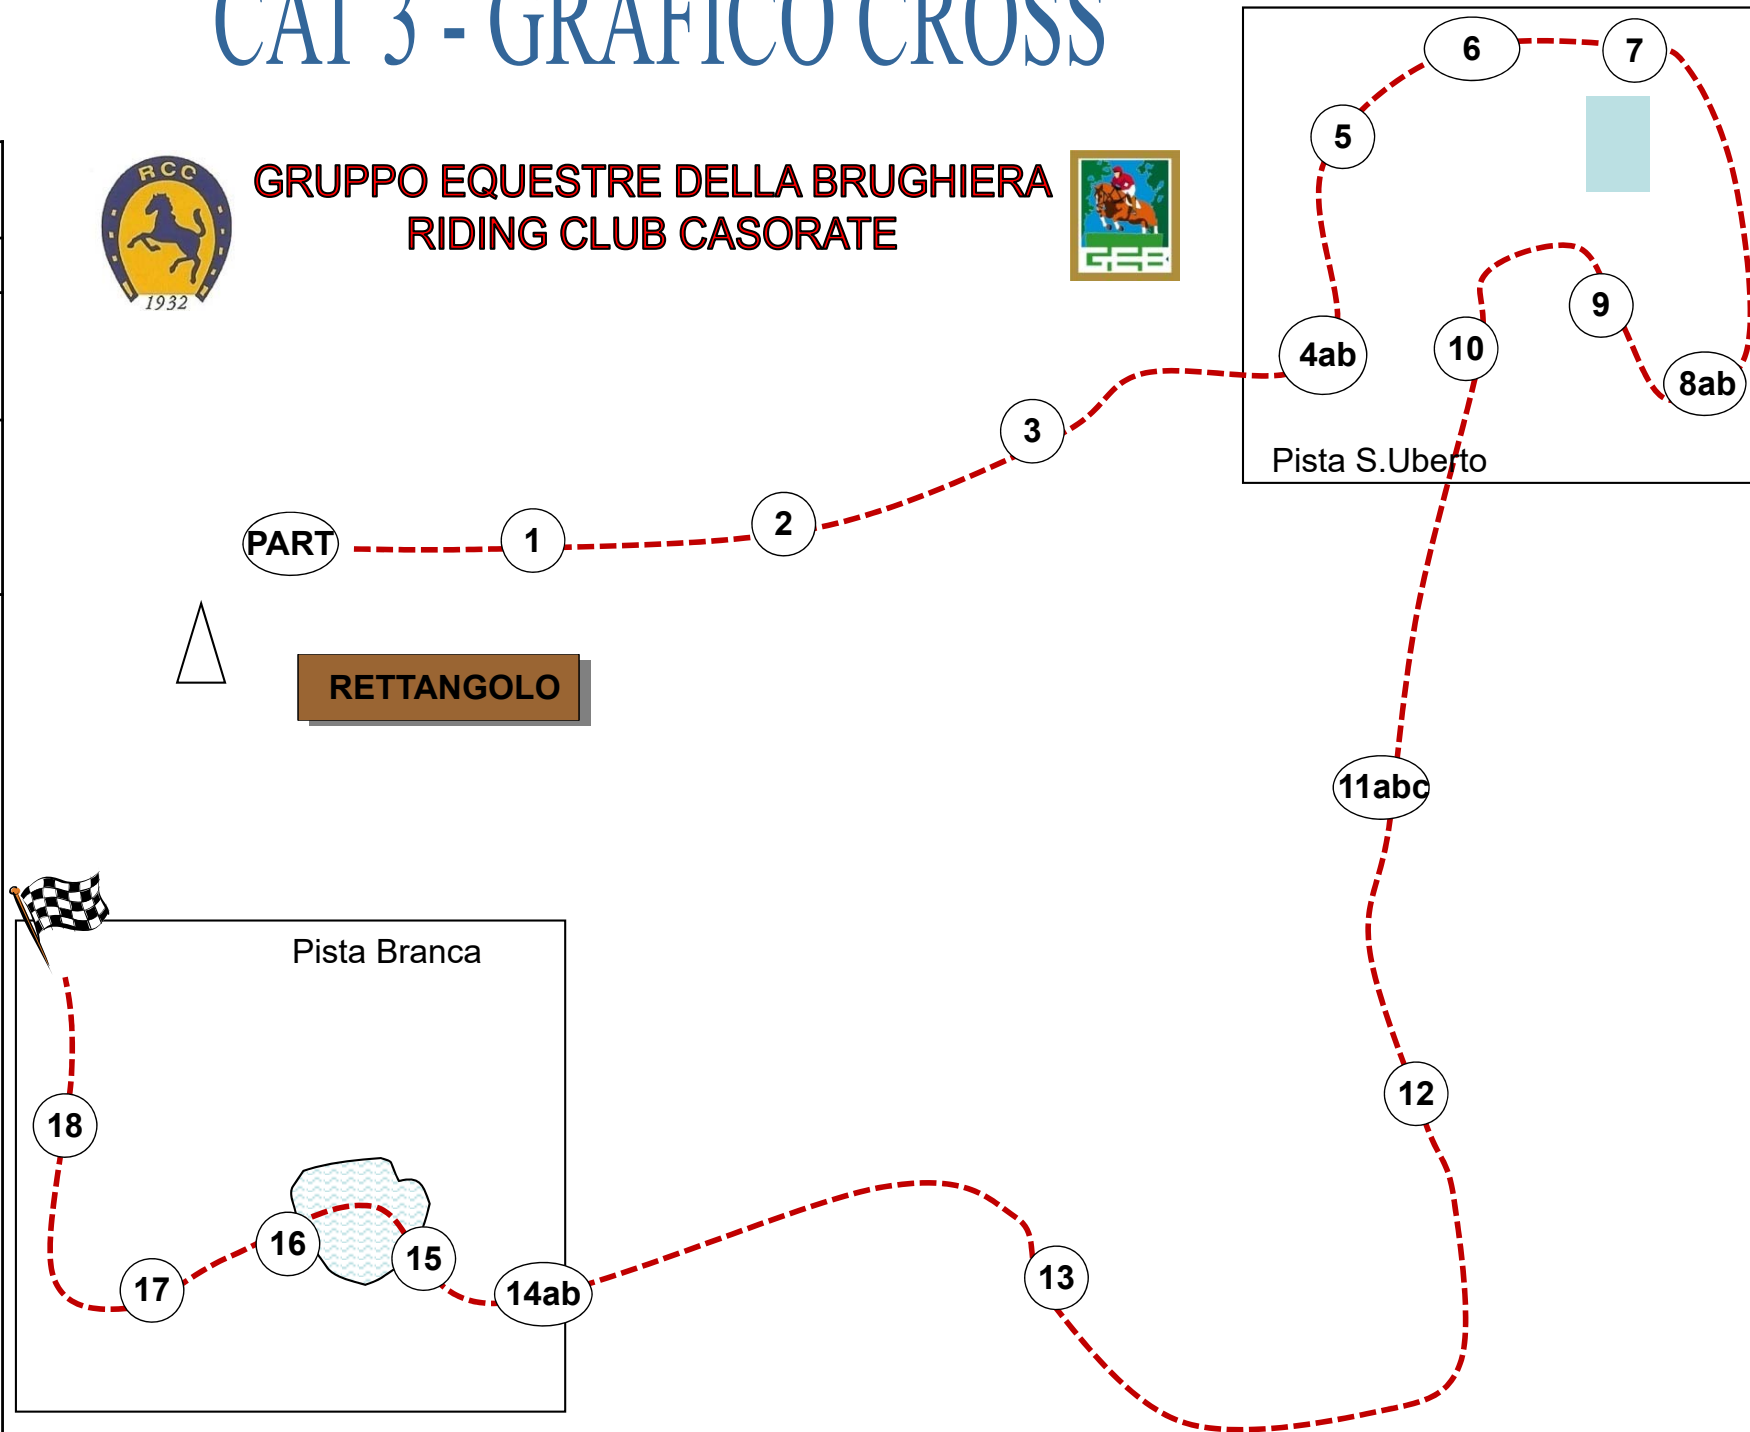

CAT 2- GRAFICO CROSS

GRUPPO EQUESTRE DELLA BRUGHIERA
RIDING CLUB CASORATE

CAT 3 - GRAFICO CROSS

CATEGORIA 3

13 NOVEMBRE 2016

**Numeri VERDI SU FONDO
BIANCO**

Frecce BIANCHE

Lunghezza mt. 2.370

Velocità m/m 500

Tempo prescritto 4' 45"

Tempo limite 9' 30"

- 1 FIORIERA
- 2 VERTICALE
- 3 STACCIONATA
- 4AB CASETTA E FIORIERA
- 5 FORTEZZA
- 6 TRONCO IN DIAGONALE
- 7 SIEPE SBARRATA
- 8AB CEPPE E ANGOLO
- 9 TRAKEHNER
- 10 TRONCO SU FOSSO
- 11ABC TOMBARELLO
- 12 LARGO
- 13 DIAGONALE SU FOSSO
- 14 GABBIA (AB)
- 15 MEZZO TONDO
- 16 TALUS
- 17 TAVOLO
- 18 TETTuccio

**GRUPPO EQUESTRE DELLA BRUGHIERA
RIDING CLUB CASORATE**

CAT. CNC1* - GRAFICO CROSS

CAT. CNC1*

13 NOVEMRBE 2016

Numeri ROSSI
Frecce ROSSE

Lunghezza mt. 2.740
Velocità m/m 520
Tempo prescritto 5' 17"
Tempo limite 10' 34"

GRUPPO EQUESTRE DELLA BRUGHIERA
RIDING CLUB CASORATE

- 1 SCHIENA D'ASINO
- 2 VERTICALE
- 3 FRONTE STRETTO
- 4 MEZZO TONDO
- 5 VAGONE
- 6 COMBINAZIONE (ABC)
- 7 ANGOLO
- 8 VERTICALE
- 9 TALUS (ABCD)
- 10 OXER DI SIEPI
- 11 CASETTA
- 12 TOMBARELLO (ABC)
- 13 OXER
- 14 DIAGONALE SU FOSSO
- 15 CASETTA
- 16 LAGHETTO (AB)
- 17 TALUS
- 18 TAVOLO
- 19 TETTuccio