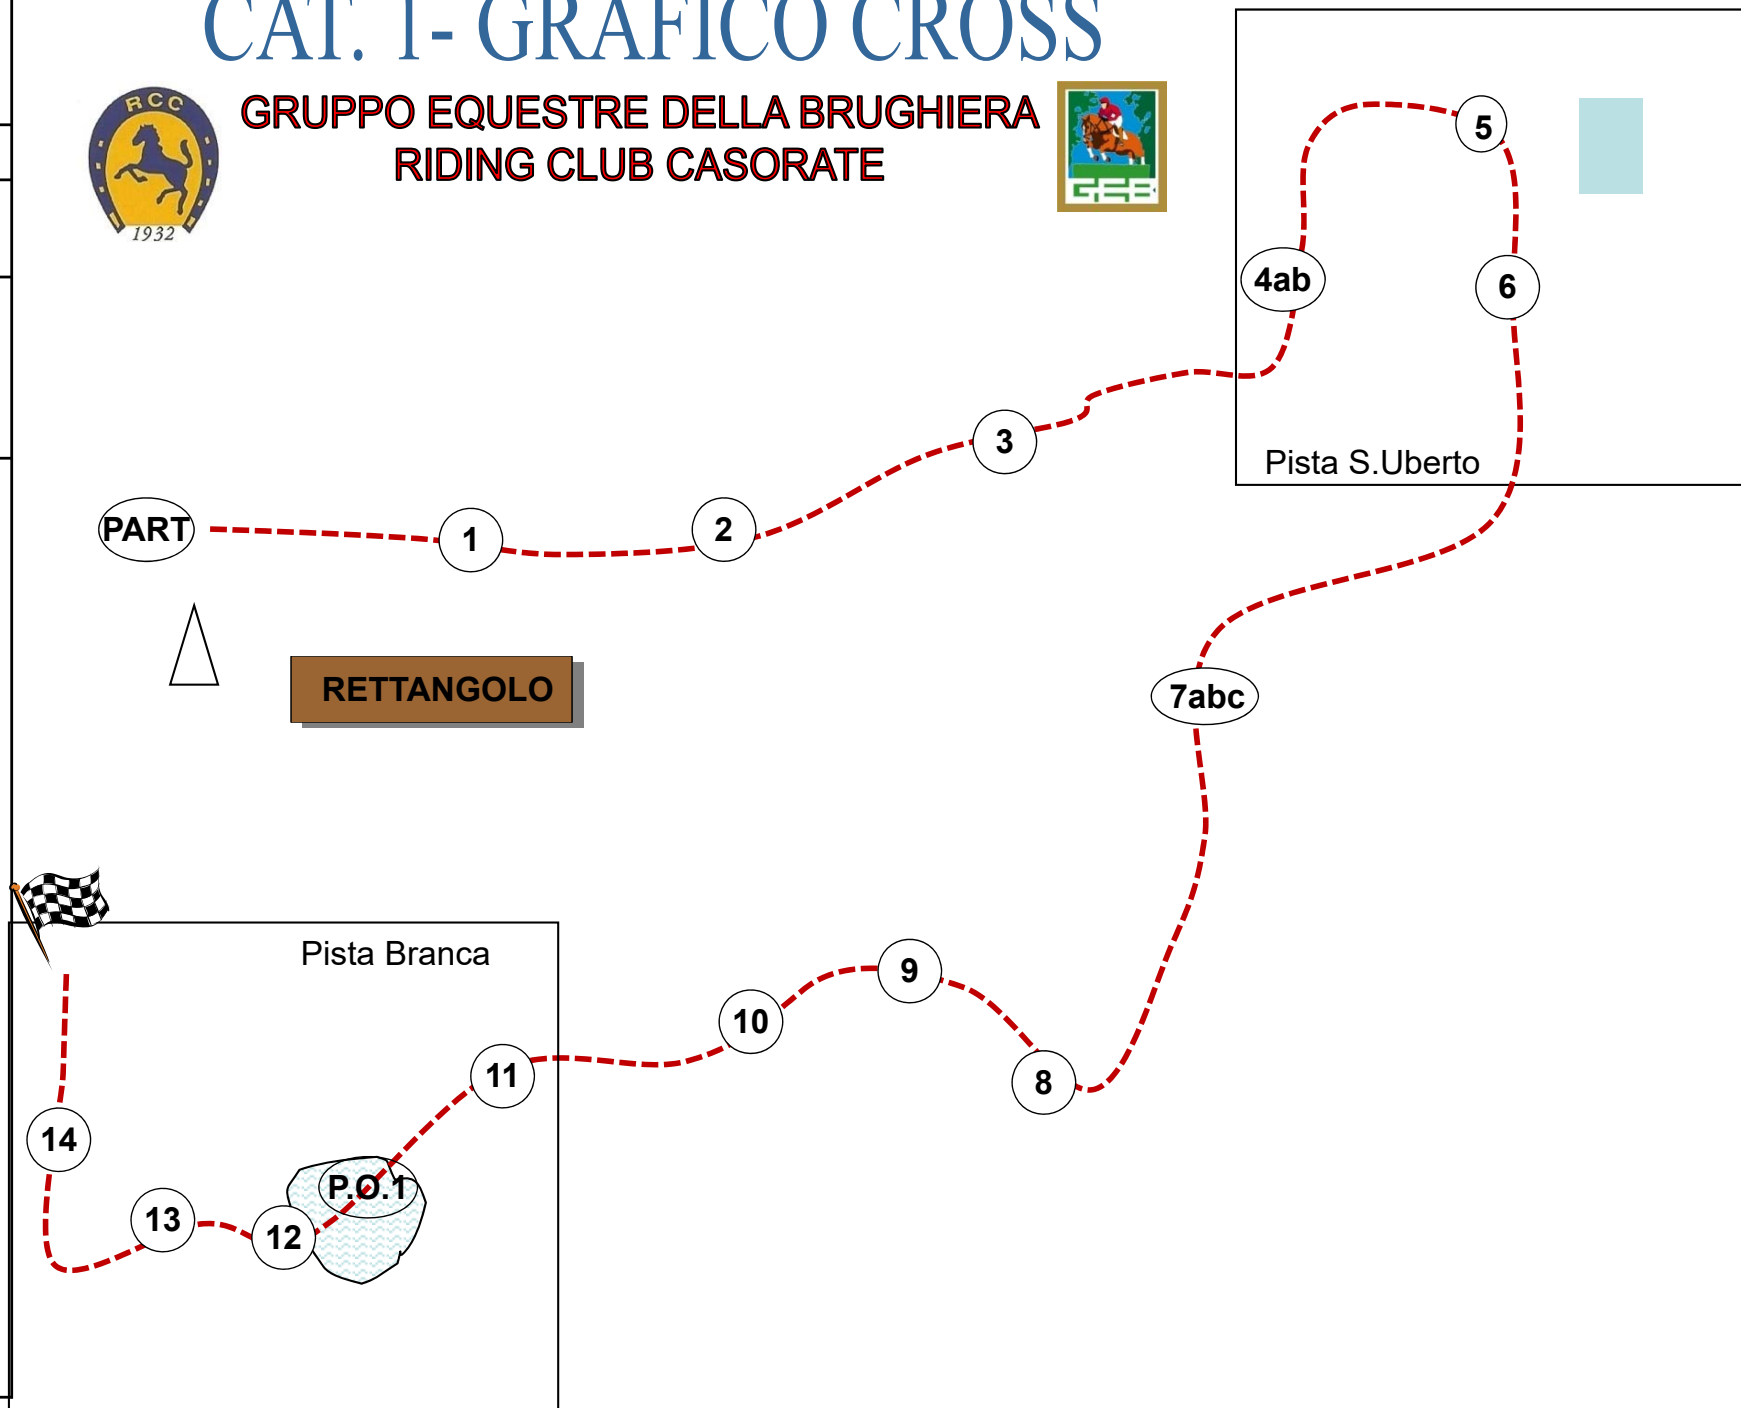

CATEGORIA 1

13 NOVEMBRE 2016

Numeri GIALLI
Frecce GIALLE

Lunghezza mt. 1.800
Velocità m/m 450
Tempo prescritto 4'00"
Tempo limite 8'00"

1. 1 FIORIERA
2. 2 VERTICALE
3. 3 TRONCO
4. 4 GABBIA (AB)
5. 5 OXER
6. 6 ARGINELLO
7. 7 TOMBARELLO (ABC)
8. 8 OXER
9. 9 TRONCO
10. 10 SIEPE
11. 11 CAPRETTA
12. **P.O. PASSAGGIO OBBL.**
13. 12 TALUS
14. 13 TETTuccio
15. 14 VERTICALE CON SIEPE

CAT. 1- GRAFICO CROSS

GRUPPO EQUESTRE DELLA BRUGHIERA
RIDING CLUB CASORATE