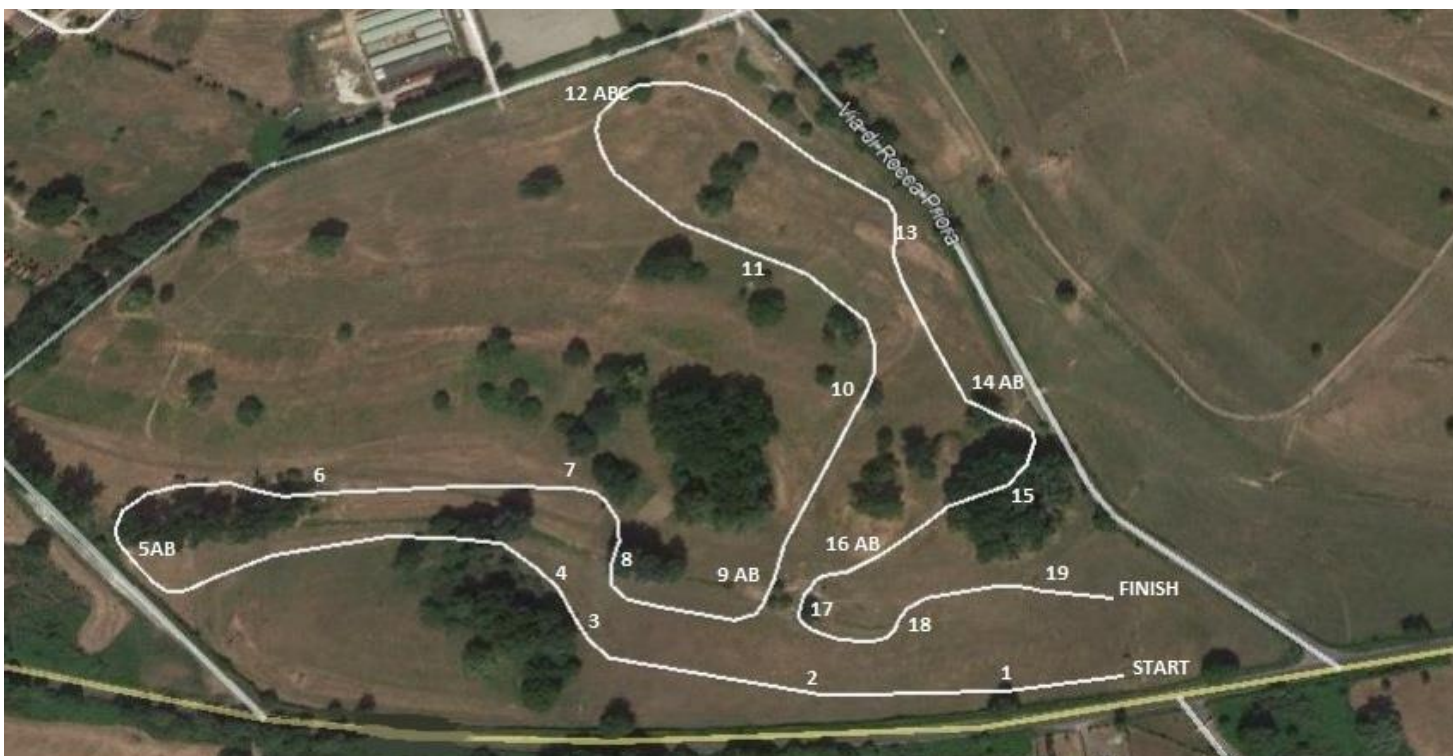

CENTRO EQUESTRE RANIERI DI CAMPELLO

28/03/2018 – 01/04/2018

INTRODUCTORY LEVEL

1 – E VIA SI PARTE

2 – LARGO DI TRONCHI

3 – IL QUARTO

4 – OXER

5 AB – COMB. DELLA CASETTA

6 – FOSSO

7 – GRATICCIATA CON VERDE

8 – OPEN DITCH

9 AB – IL GUADO

10 – VENTAGLIO

11 – PALIZZATA FINLANDESE

12 ABC – COMB. DEL FAGGIO

13 – CASETTA CON SIEPE

14 AB – COMB. TRONCO A SCENDERE

15 – TRONCO NEL BOSCHETTO

16 AB – COMB. PRIMA DEL LAGO

17 – DOPO IL LAGO

18 – TRAVI SU FOSSO

19 ARRIVATI A CASA

DISTANZA MT 2286

T.P. 4:35