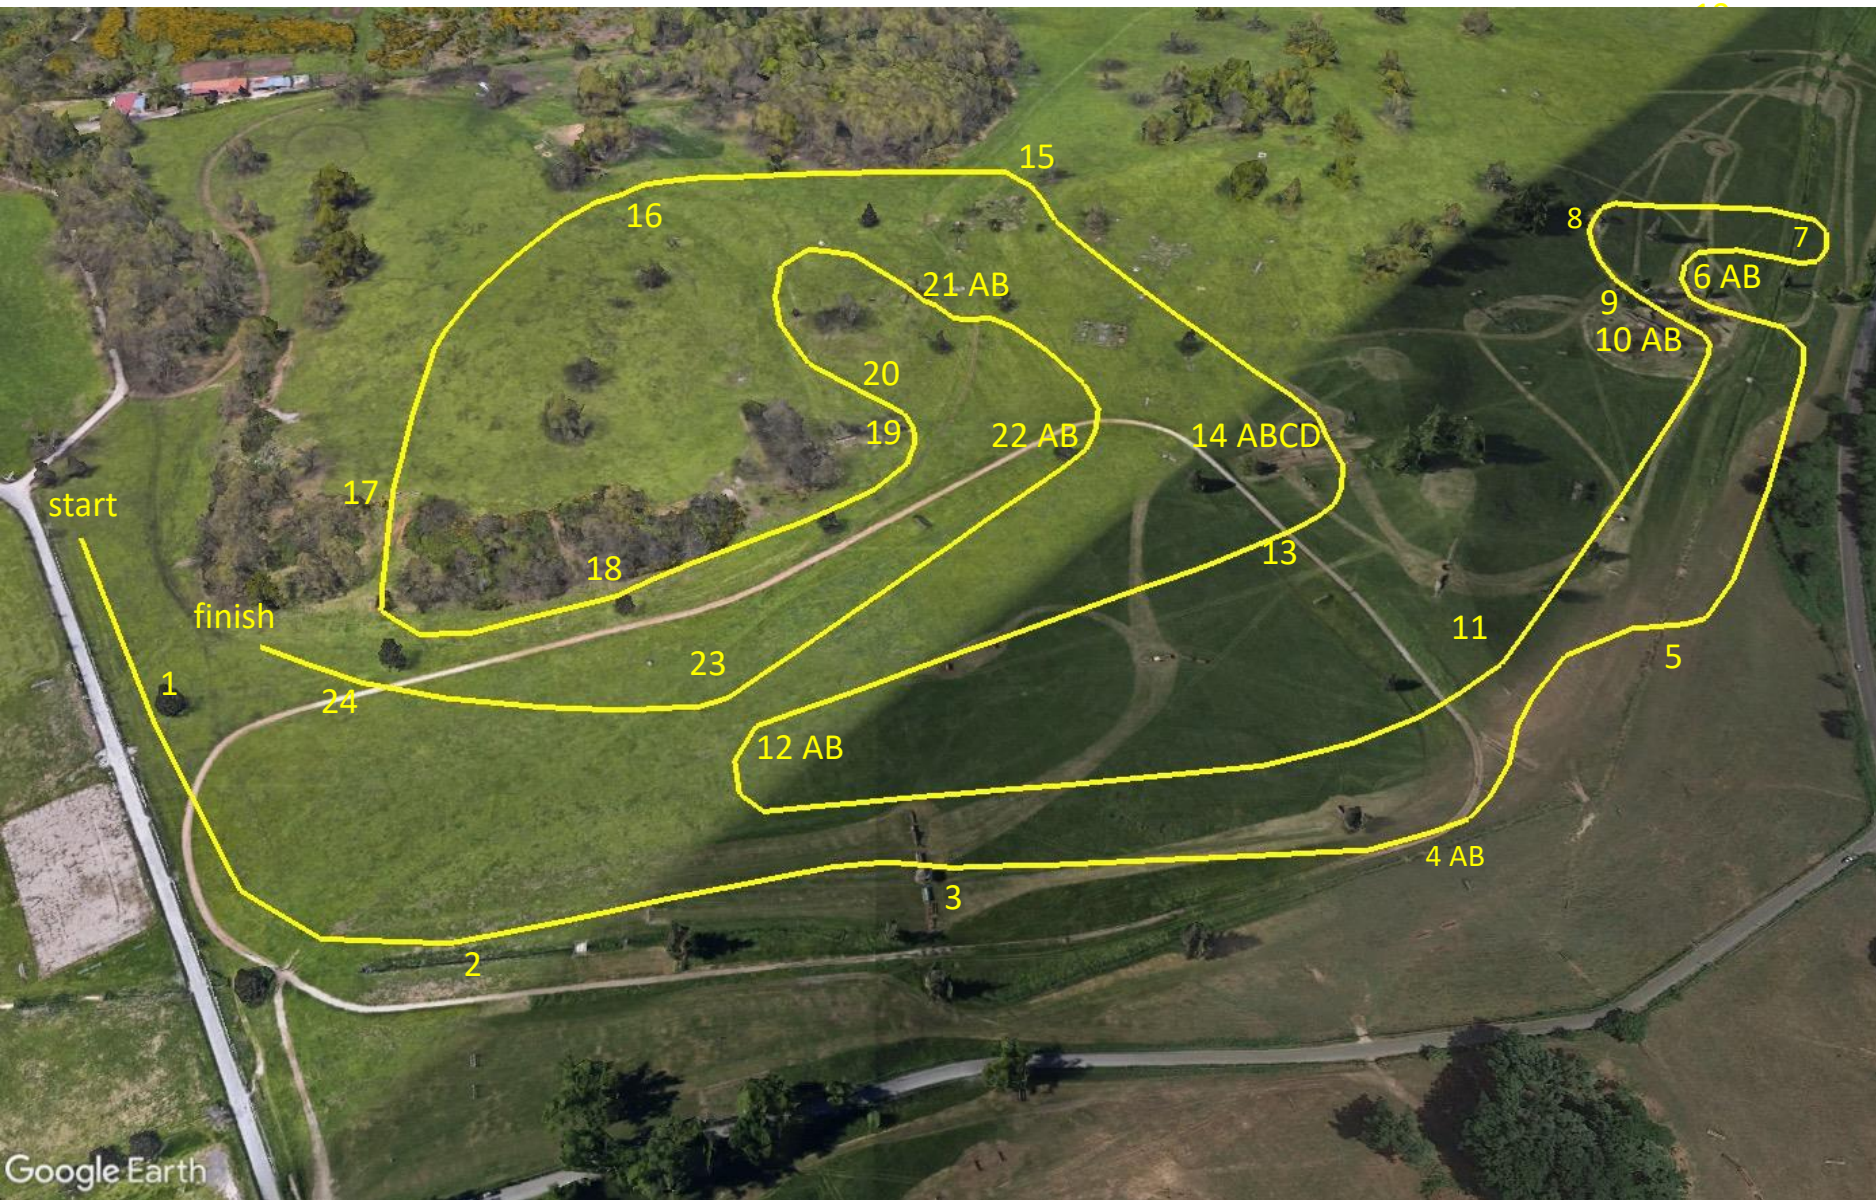

Centro Equestre Ranieri Di Campello

7/10 June 2018

CCI 2 Stars

1. Welcome in Pratoni
2. European Brokers table
3. Ica Vernici Spread
4. AB Il Castello del Terriccio
5. Trakhener
6. AB The lake
7. Open ditch
8. Viewpoint
9. Before the lake
10. AB The Romana Diesel lake
11. Mythorses Pi greek
12. AB Tenuta la Mandria
13. Lara's double brush
14. ABCD New Holland complex
15. Log on top of the hill
16. Oxer
17. Lo scivolo dei Pratoni
18. Finnish hedge
19. Corner
20. Hedge
21. AB Down hill
22. AB On the track
23. The FM Italia Hedge
24. At home

Numbers black on fuchsia

Distance mt 4400

Speed mt/min 550

Optimum time 8:00

Time limit 16:00