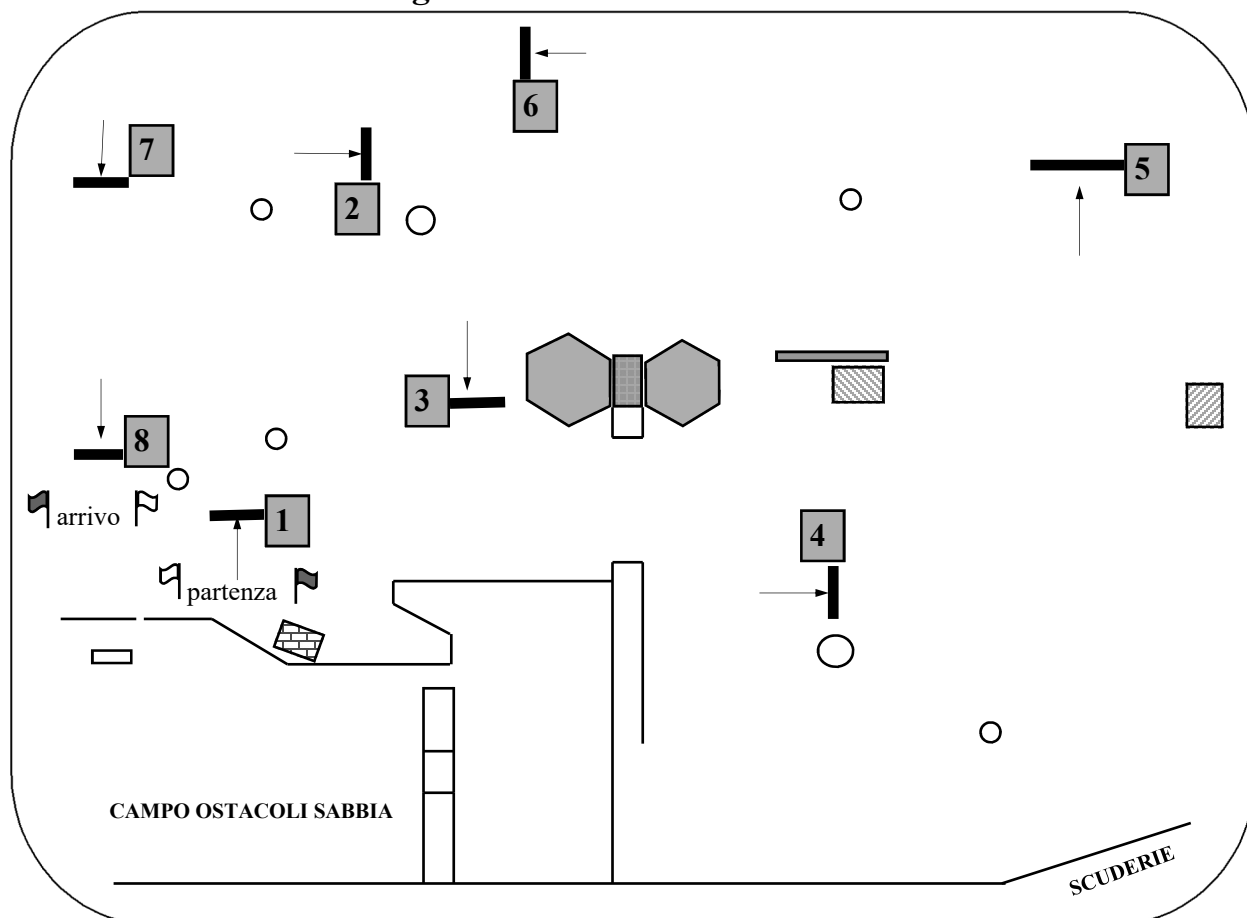

## *Club Ippico Migliarino - Pineta Salviati*

Completo di Equitazione

**Categorie: WELCOME A/B**

Migliarino 22 Febbraio 2020

	Distanza mt.	Velocità mt/min	Tempo prescritto	Sforzi n°	Passaggi obbligati
Welcome A - cavalli	700	330	2'08"	8	0
Welcome B - pony	700	300	2'20"	8	0

#### Welcome A/B - Ostacoli numerazione CELESTE

- 1.- Il tronco di acacia
- 2.- Dritto di pali rustico
- 3.- Verticale verde
- 4.- Oxe di tronchi
- 5.- La bergerie Italy
- 6.- Abbattuta di pali
- 7.- Dritto in cresta bianco e marrone
- 8.- Il troncone finale