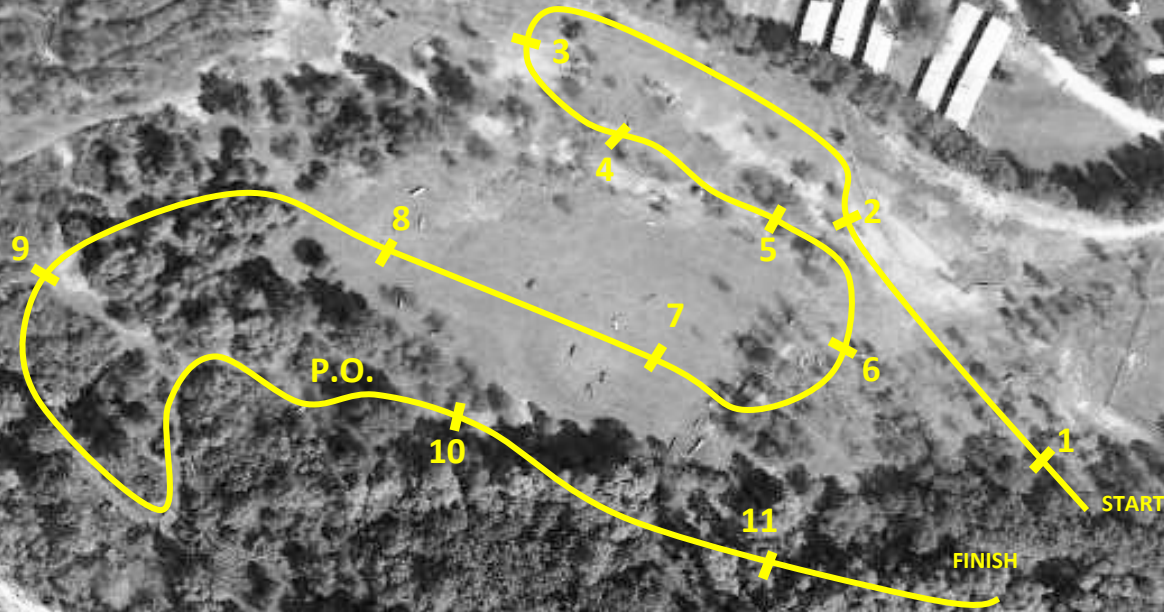

C.I. LO SPERONE CCE 24/7/2016 CAT.INV LUNGHEZZA: 1300 mt VELOCITA': 420 mt/min TEMPO: 3'06" NUMERI NERI SU FONDO BIANCO

- START
- 1-DUPLICE
- 2-TRONCO
- 3-CILINDRO
- 4-TRONCO
- 5-CILINDRO
- 6-CATASTINA
- 7-CAVALLETTO
- 8-SIEPINA
- 9-TRONCO
- P.O.
- 10-CATASTA
- 11-ULTIMO SFORZO