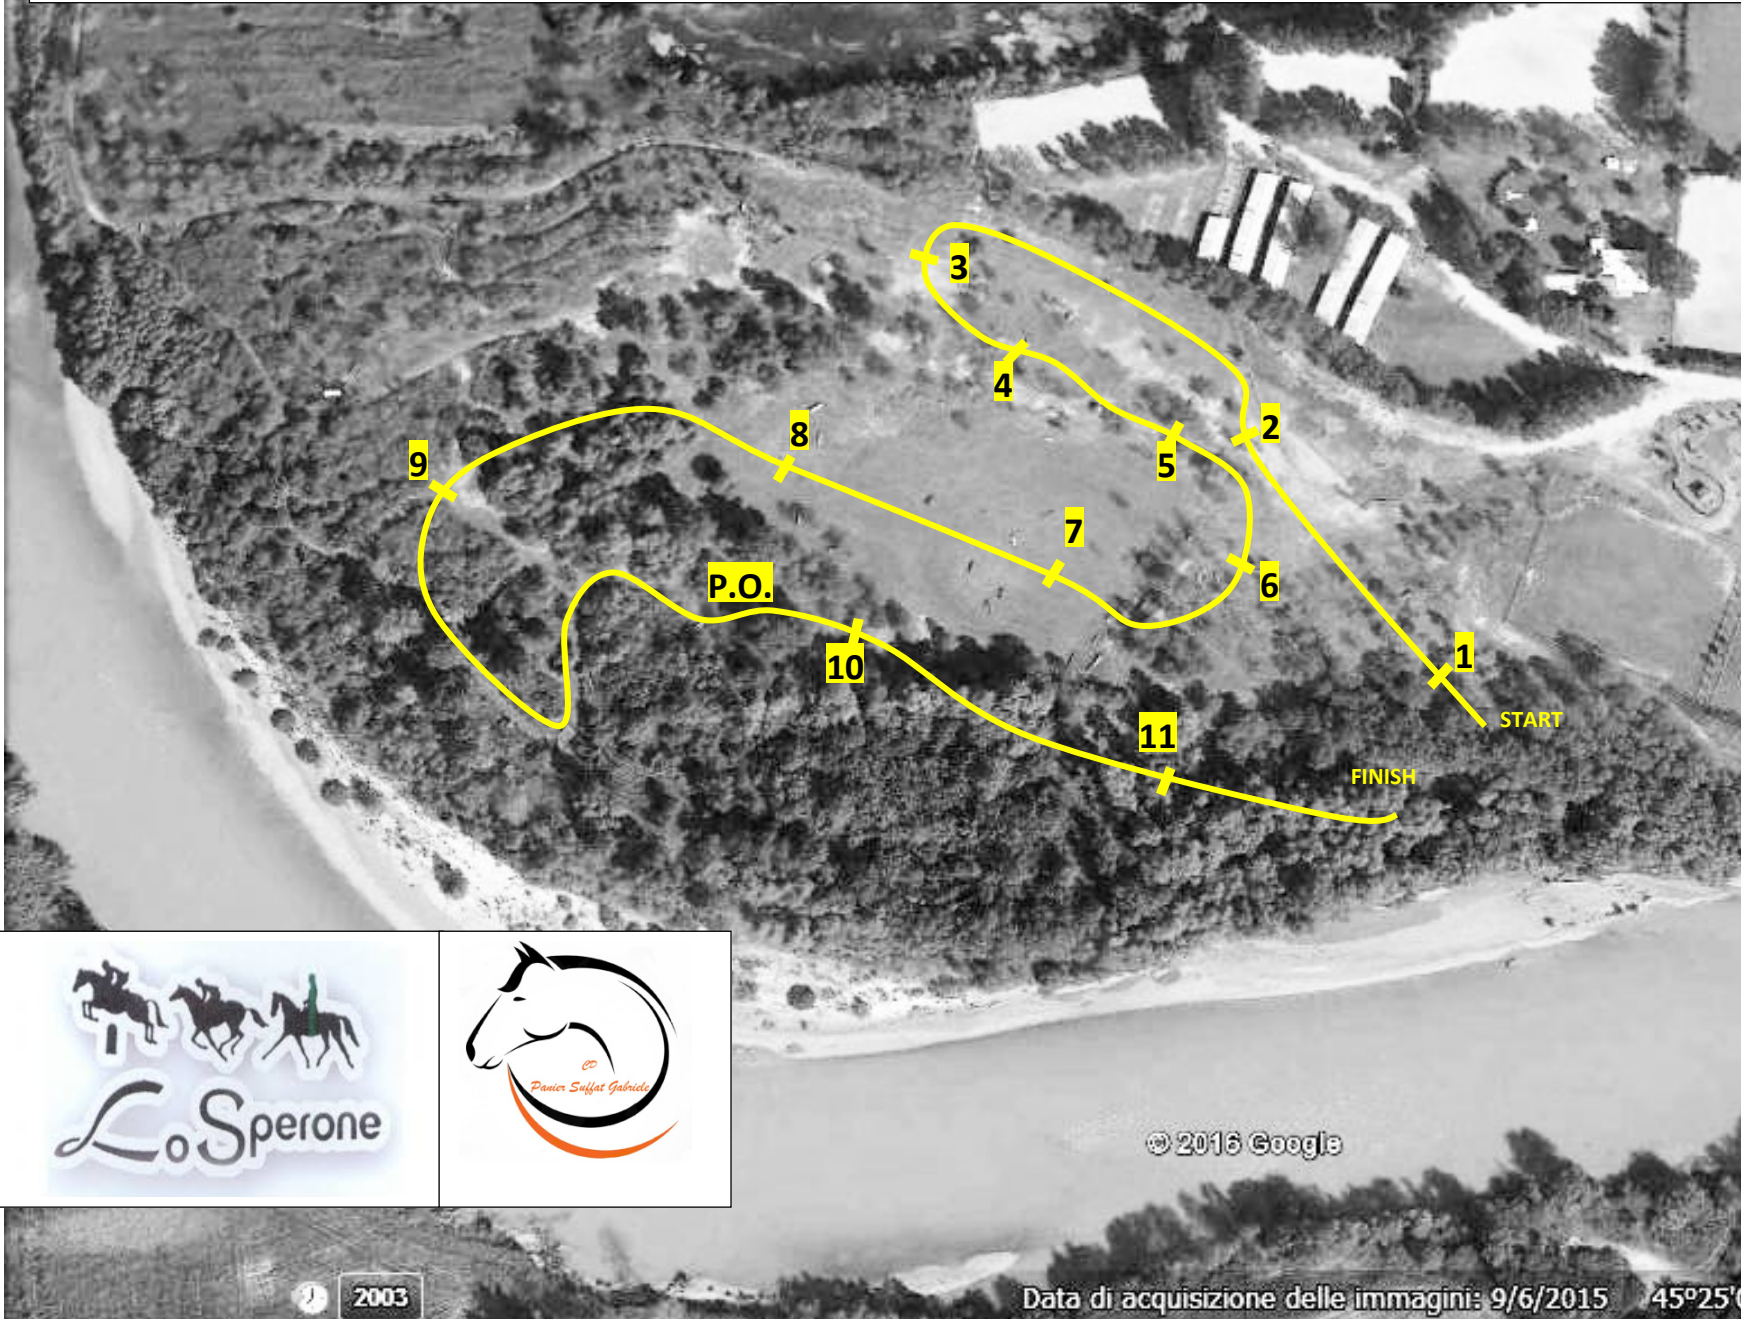

C.I. LO SPERONE CCE 06/11/2016

CAT.INV LUNGHEZZA: 1300 mt VELOCITA': 420 mt/min TEMPO: 3'06" NUMERI NERI SU FONDO BIANCO

- START
- 1-DUPLICE
- 2-TRONCO
- 3-CILINDRO
- 4-TRONCO
- 5-CILINDRO
- 6-CATASTINA
- 7-CAVALLETTO
- 8-SIEPINA
- 9-TRONCO
- P.O.
- 10-CATASTA
- 11-ULTIMO SFORZO

© 2016 Google

Go

2003

Data di acquisizione delle immagini: 9/6/2015 45°25'02.71"N 7°54'42.37"E elev 223 m