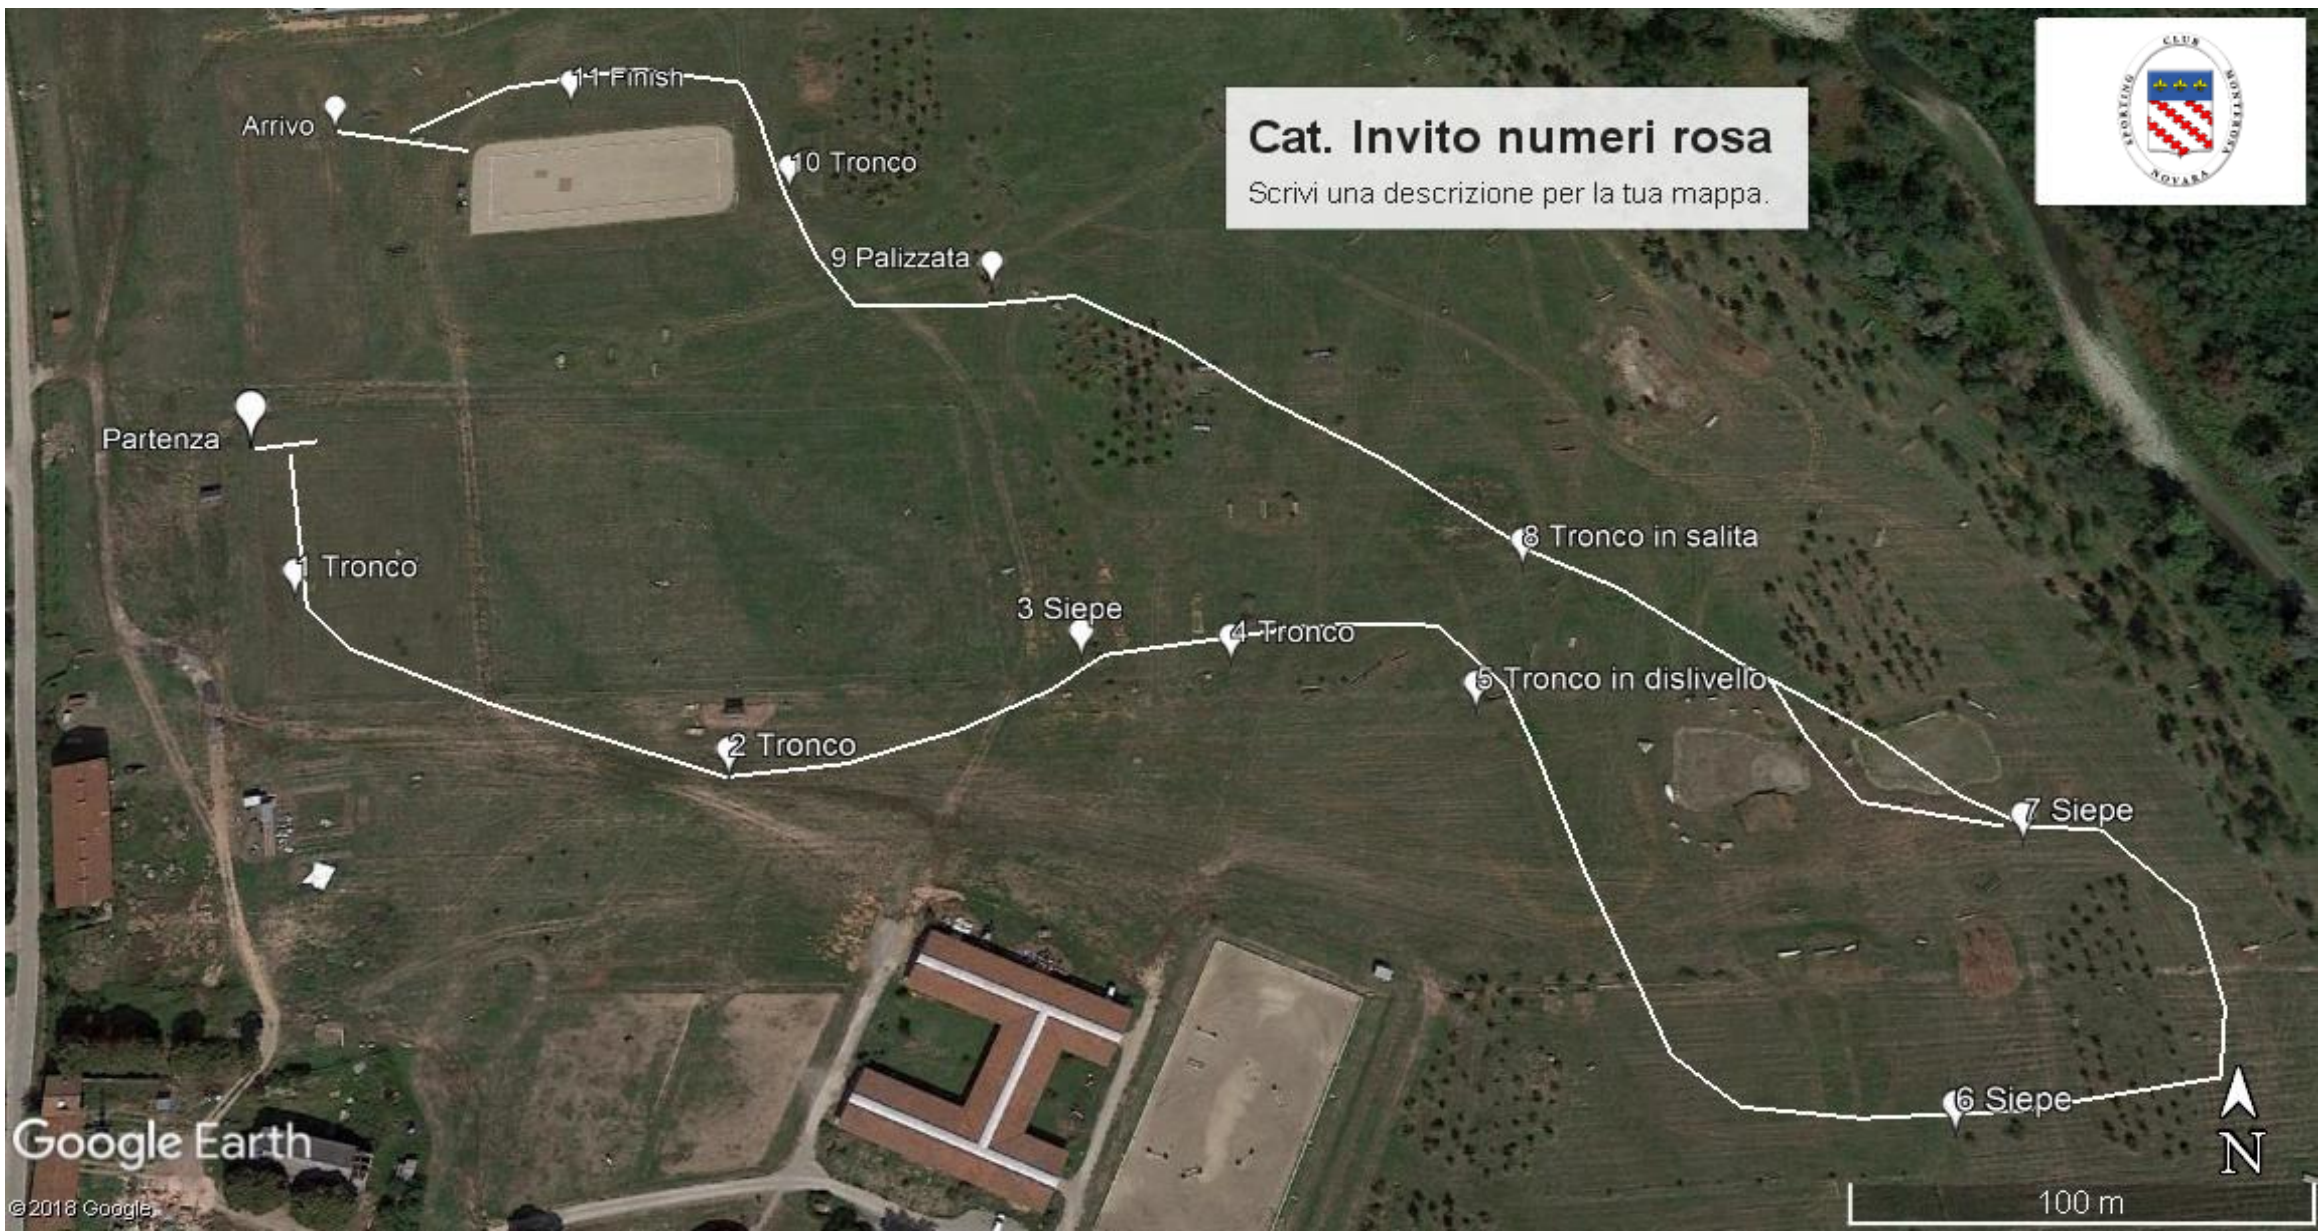

Cat. Invito numeri rosa
Scrivi una descrizione per la tua mappa.

DISTANZA 1200MT

VEL. 400MT/M

T.P. 3:00