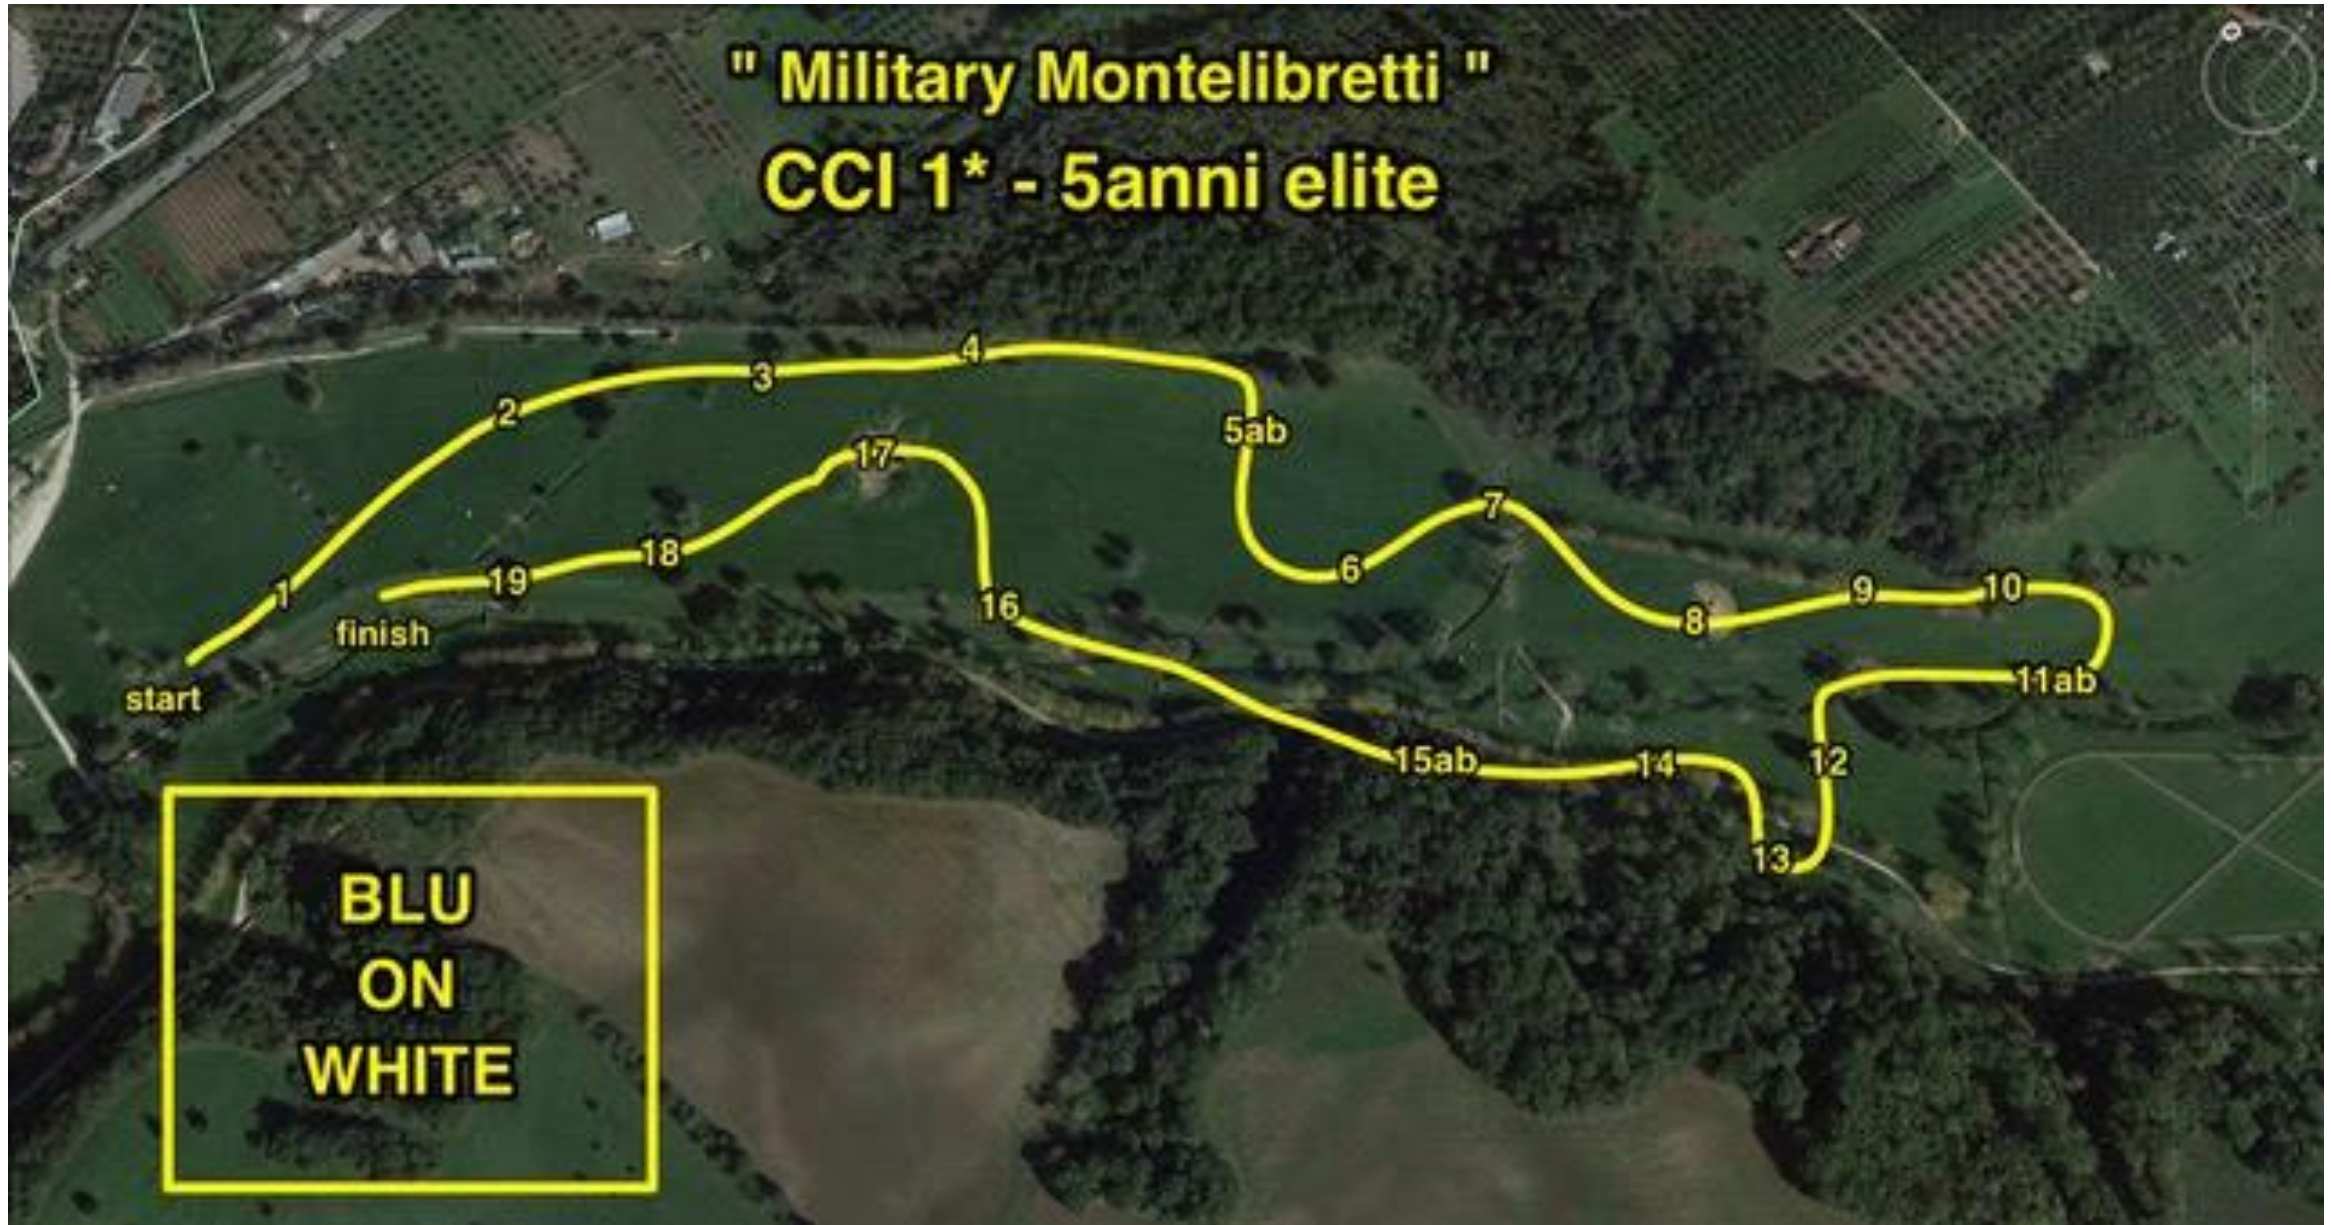

" Military Montelibretti "
CCI 1* - 5anni elite

DISTANCE 2350mt

SPEED 500m/min

O.T. 4'42"

**Centro Militare di Equitazione
CCI 3*L**

**WHITE
ON
BLU**