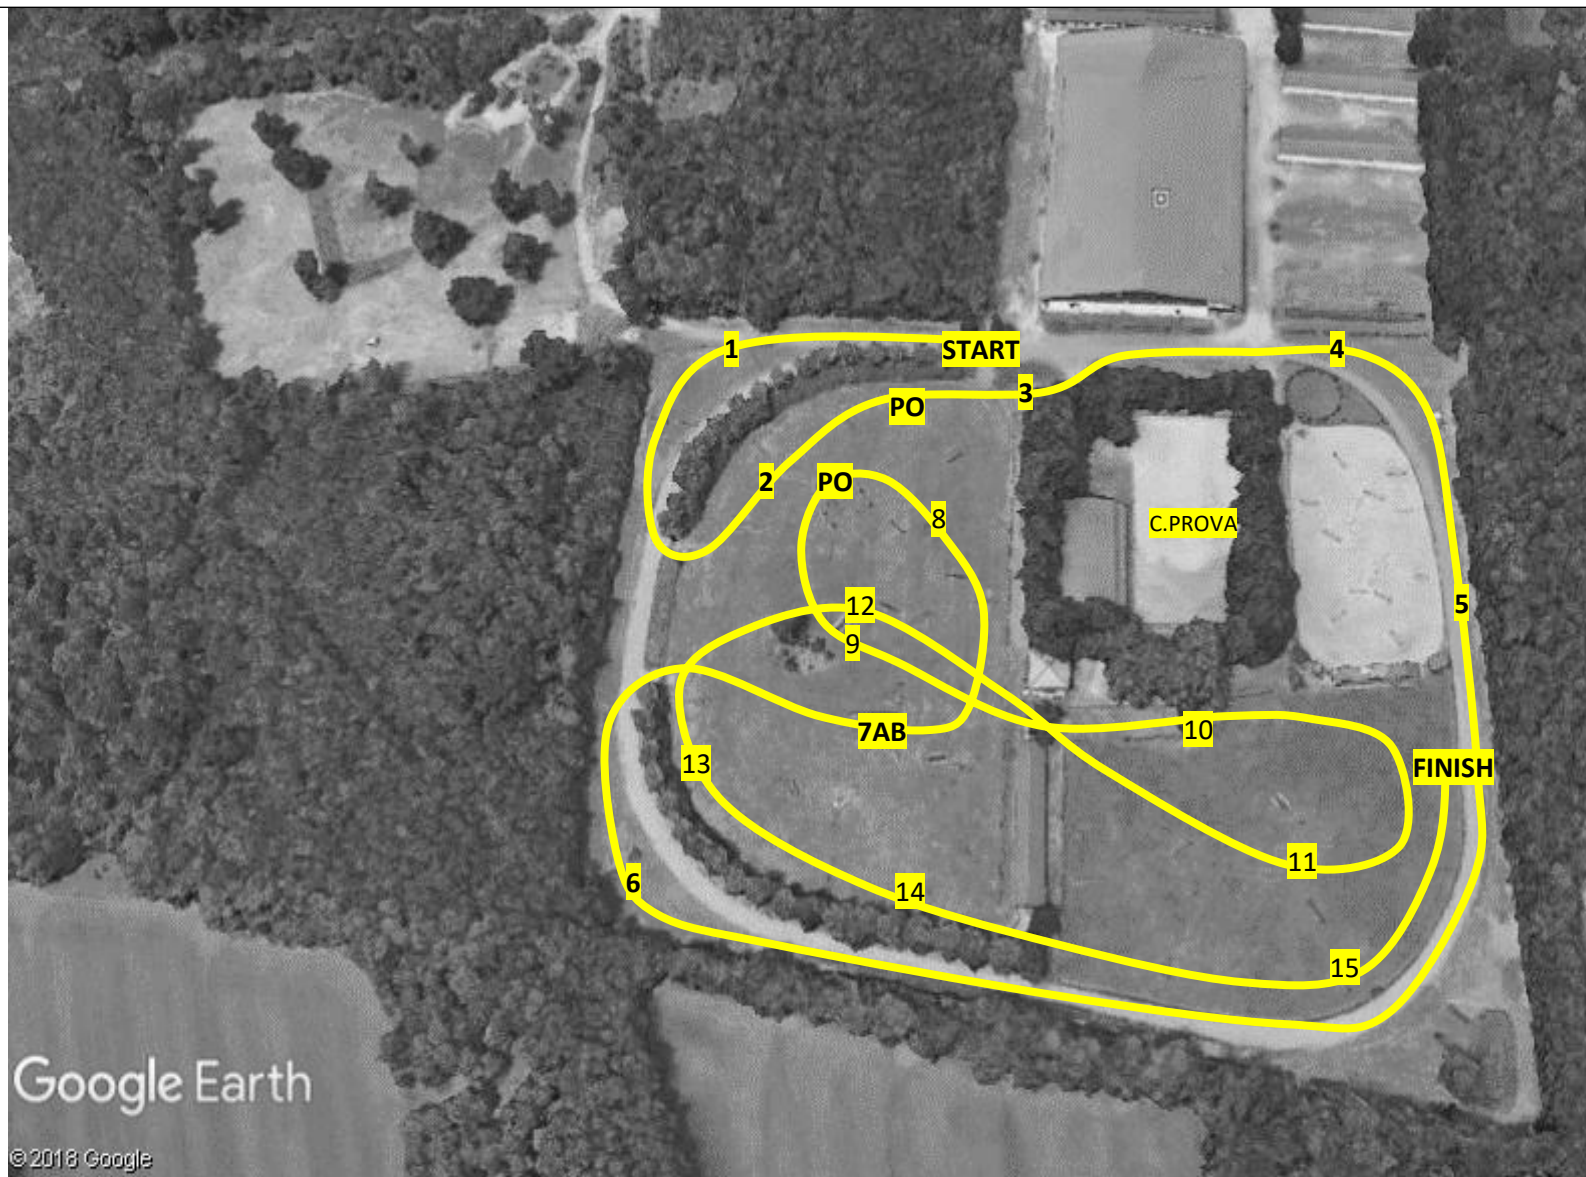

C.I. LE GINESTRE

05/07/2020 – Categoria 2 – Lunghezza 1.700m – Velocità 480m/min – T: 3'33" – Numeri su fondo ROSSO

- START
- 1 TRONCO
- 2 FERRO DA STIRO
- 3 COLLINA FIORITA
- 4 TRIPLICE
- 5 CASSONE
- 6 STECCATO
- 7 AB UP & DOWN
- 8 ANGOLO
- PO
- 9 CASSETTA
- 10 FUORI DAL BUCO
- 11 VERTICALE
- 12 SPLASH
- 13 STRETTO
- 14 SIPEPE
- 15 ULTIMO SFORZO

Google Earth

© 2018 Google

100 m