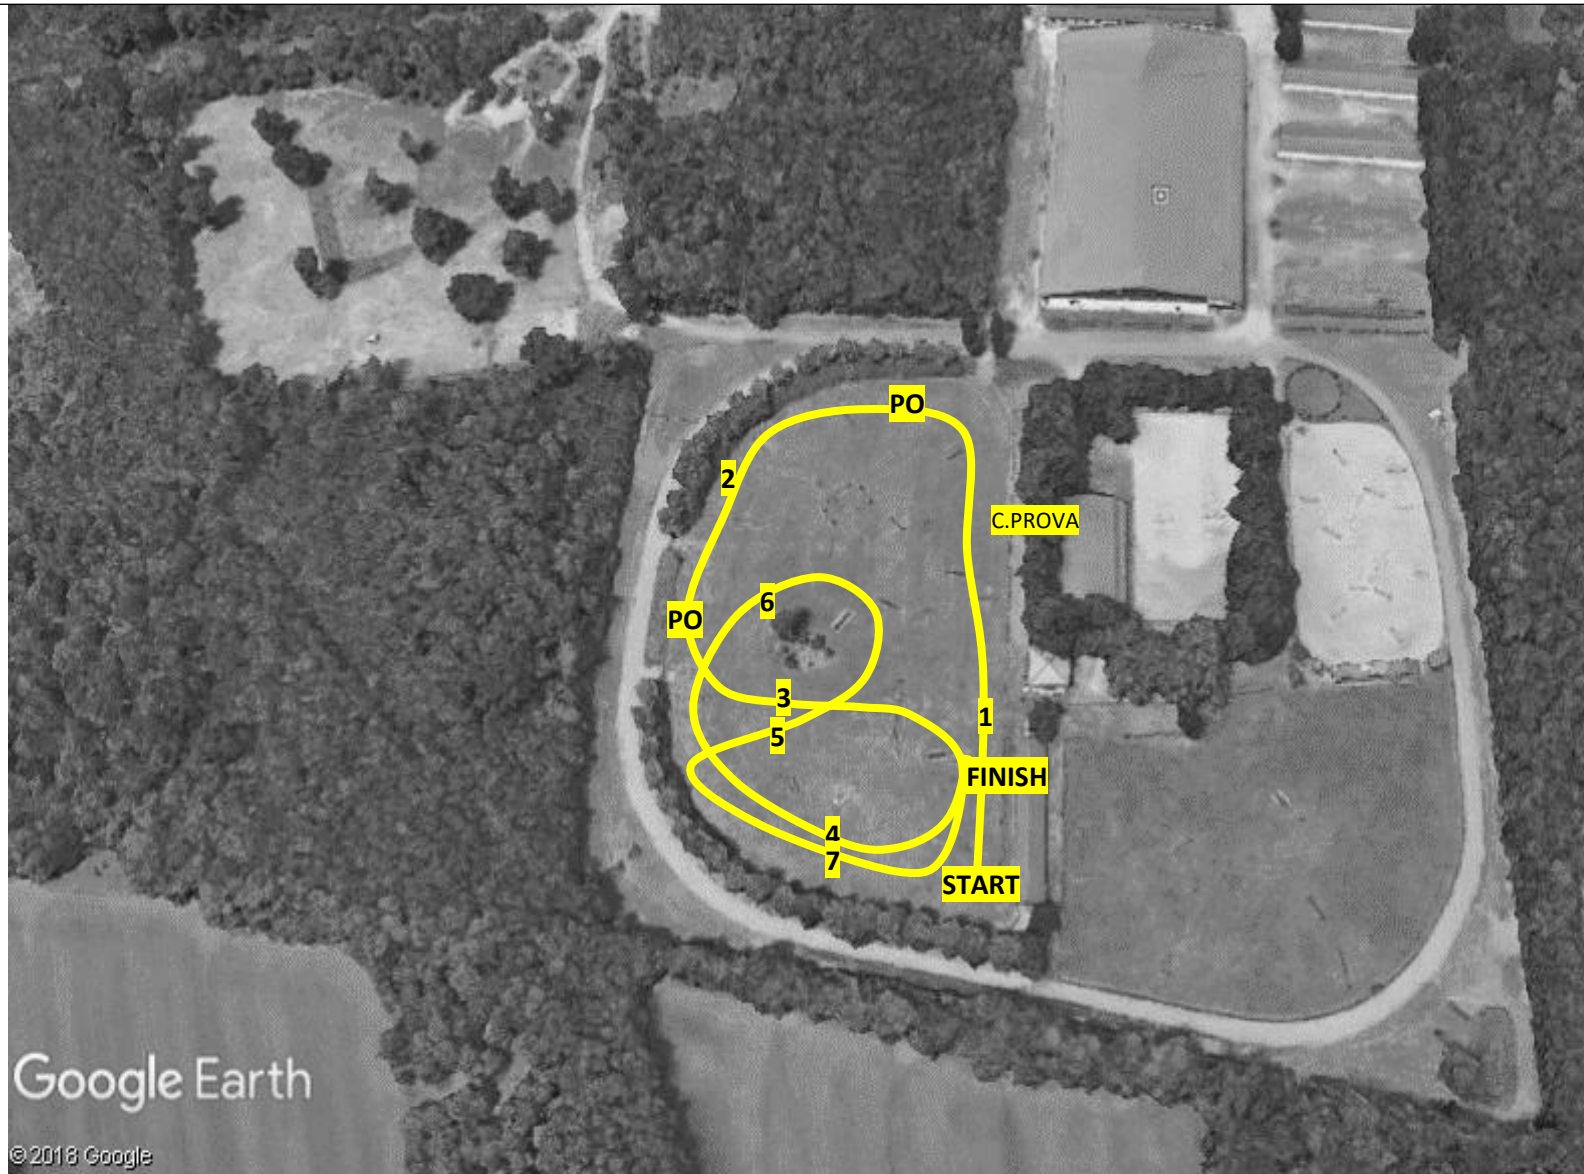

C.I. LE GINESTRE

05/07/2020 - Categorie WELCOME A e WELCOME A/B - Lunghezza 600m - Numeri ROSSI su fondo BIANCO

WELCOME A
V: 240m/min - T: 2'30"

WELCOME A/B SEZ A
V: 350m/min - T: 1'43"

WELCOME A/B SEZ B
V: 390m/min - T: 1'33"

START

1 TRONCO

PO

2 TRONCO

PO

3 TETTUCCIO

4 TETTUCCIO

5 CORDE

6 TRONCO

7 TETTUCCIO