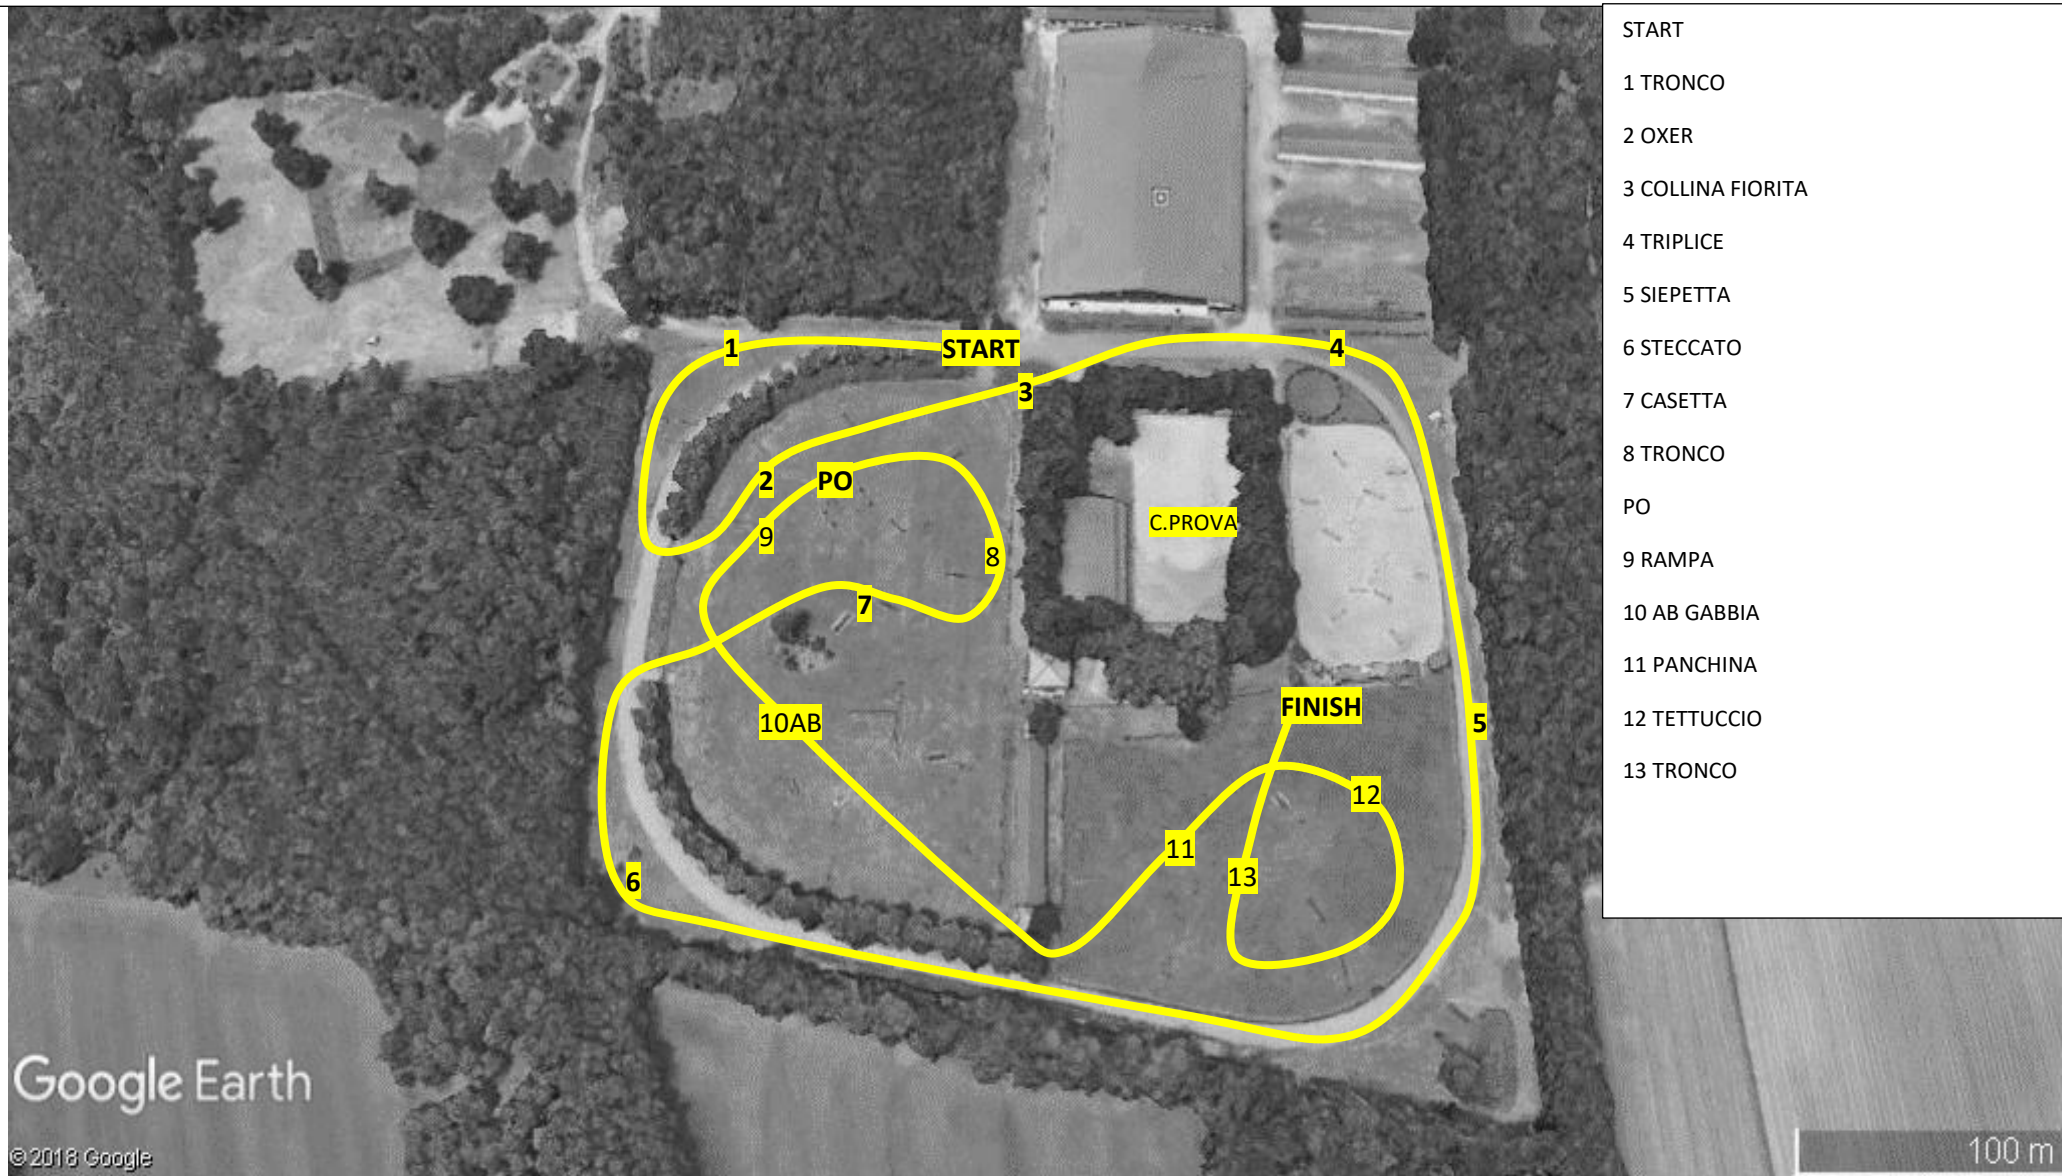

C.I. LE GINESTRE

05/07/2020 – Categoria 1 – Lunghezza 1.400m – Velocità 450m/min – T: 3'07" – Numeri su fondo GIALLO

- START
- 1 TRONCO
- 2 OXER
- 3 COLLINA FIORITA
- 4 TRIPLICE
- 5 SIEPETTA
- 6 STECCATO
- 7 CASETTA
- 8 TRONCO
- PO
- 9 RAMPA
- 10 AB GABBIA
- 11 PANCHINA
- 12 TETTUCCIO
- 13 TRONCO