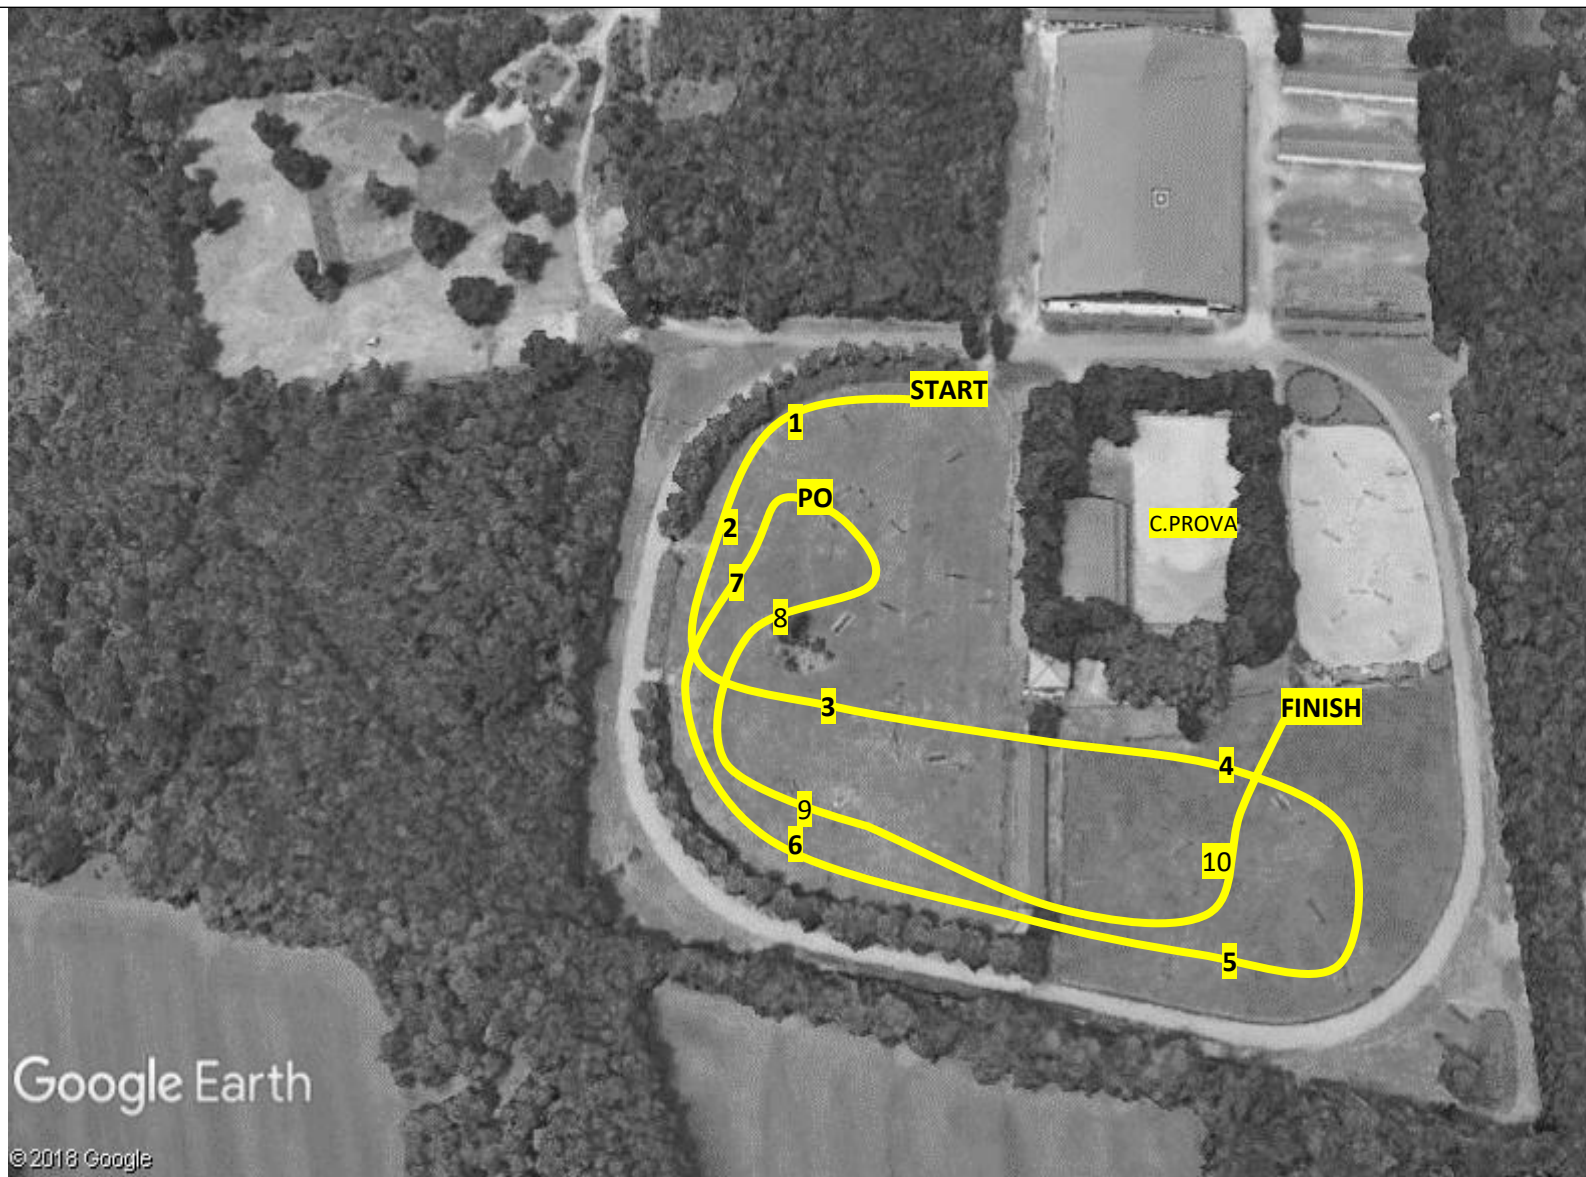

C.I. LE GINESTRE

05/07/2020 – Categoria INVITO – Lunghezza 900m – Velocità 400m/min – T: 2'15" – Numeri su fondo BLU

- START
- 1 TRONCO
- 2 CATASTA
- 3 FERRO DA STIRO
- 4 CATASTINA
- 5 MURO
- 6 FERRO DA STIRO
- 7 TETTUCCIO
- PO
- 8 TRAVERSINE
- 9 SIEPETTA
- 10 STECCATINO

Google Earth

© 2018 Google

100 m