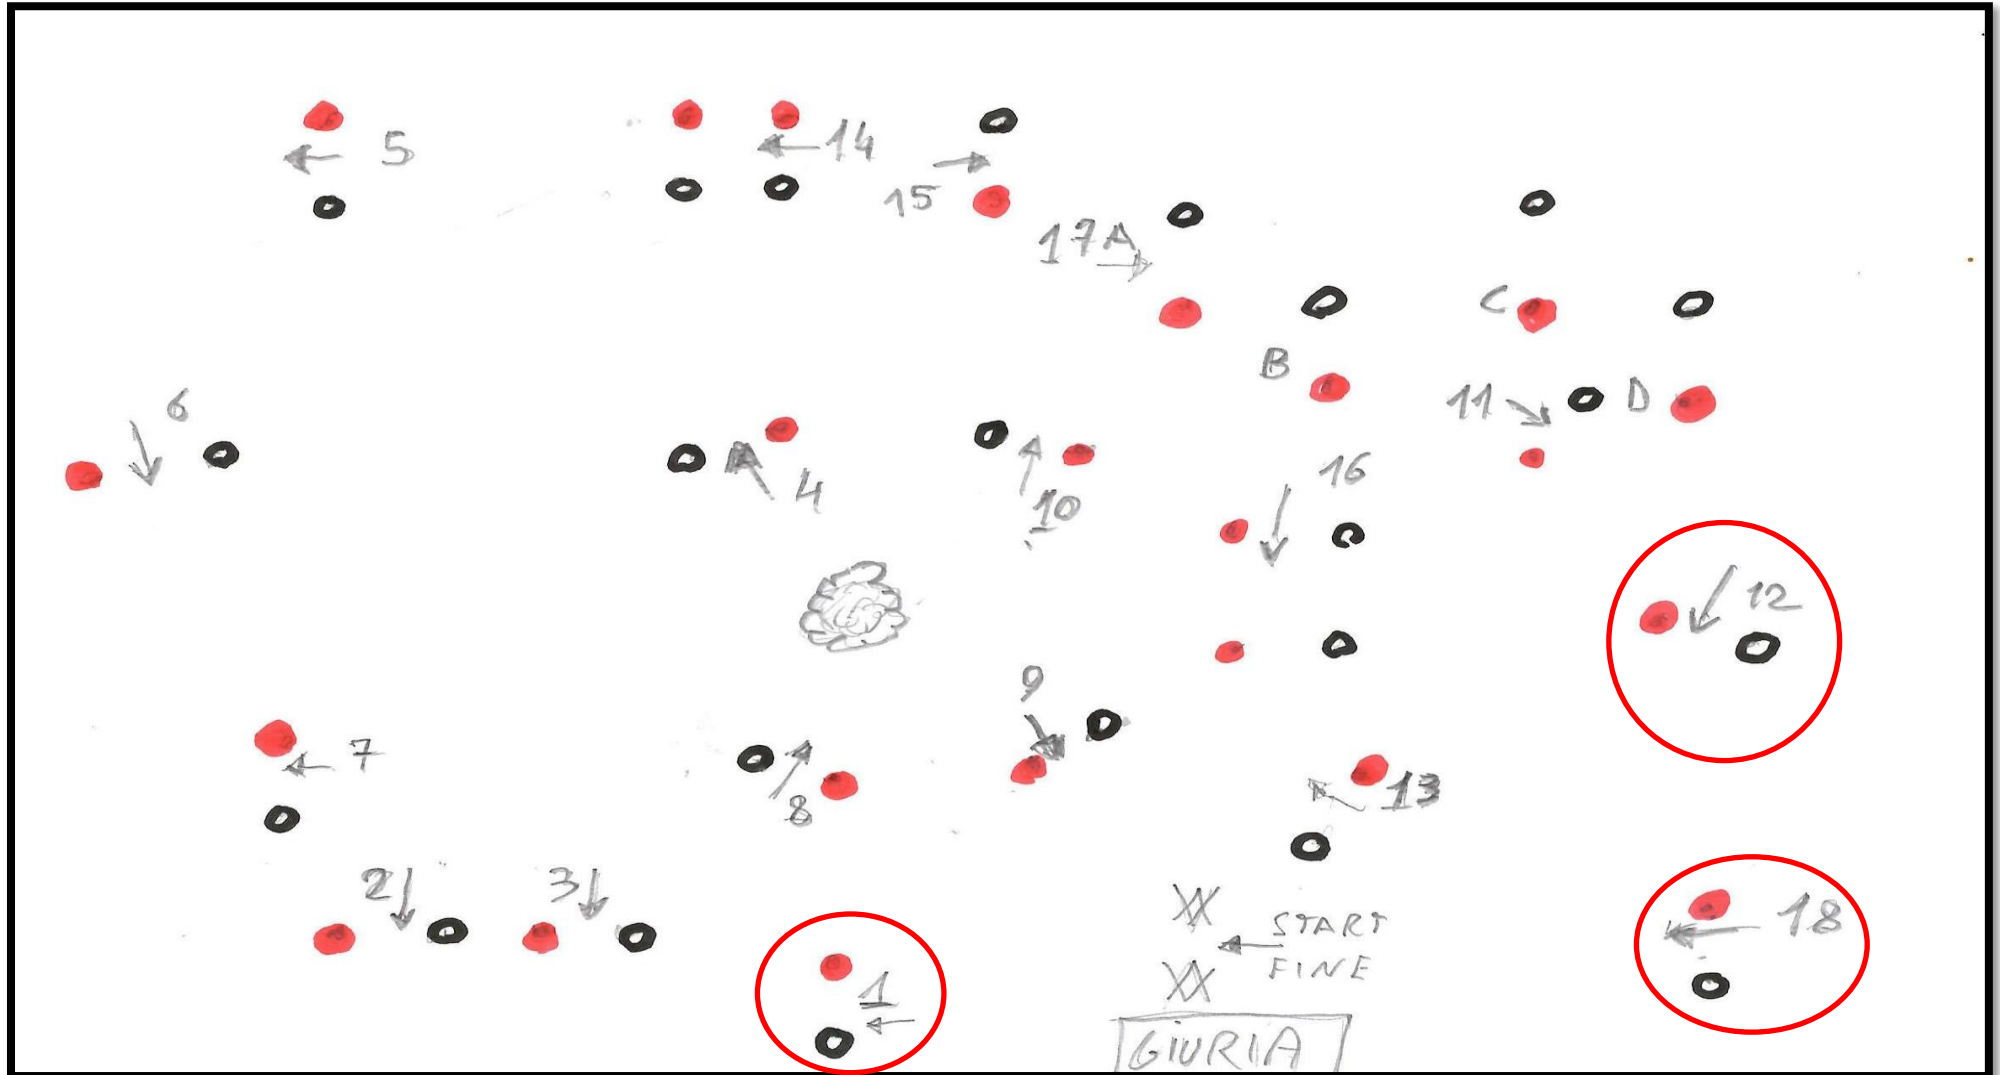

# COMBINATA ATTACCHI SOMMACAMPAGNA 25 OTTOBRE 2020

ADDESTRATIVA BASE ED

AVANZATA PORTE:

1-2-3-4-5-6-7-8-9-10-11-12

NO TEMPO ACCORDATO

RIDOTTI 1- 12 - 18

OXER 14 - 16

BREV. H1-P1 L: 660 mt V 230m/min T 172" BREV. J. PONY L: 660 mt v: 220 m/min T 180"

I° H1-P2 L: 660 mt V: 240 m/min T 165 " PARADRIVER L: 660 mt V: 240 m/min T 172"

II° H1 L: 660 mt V: 250 m/min T 158 " II° H2-P2 L: 660 mt V: 250 m/min T 158"

II° H4 L: 700 mt V: 240 m/min T 175 '