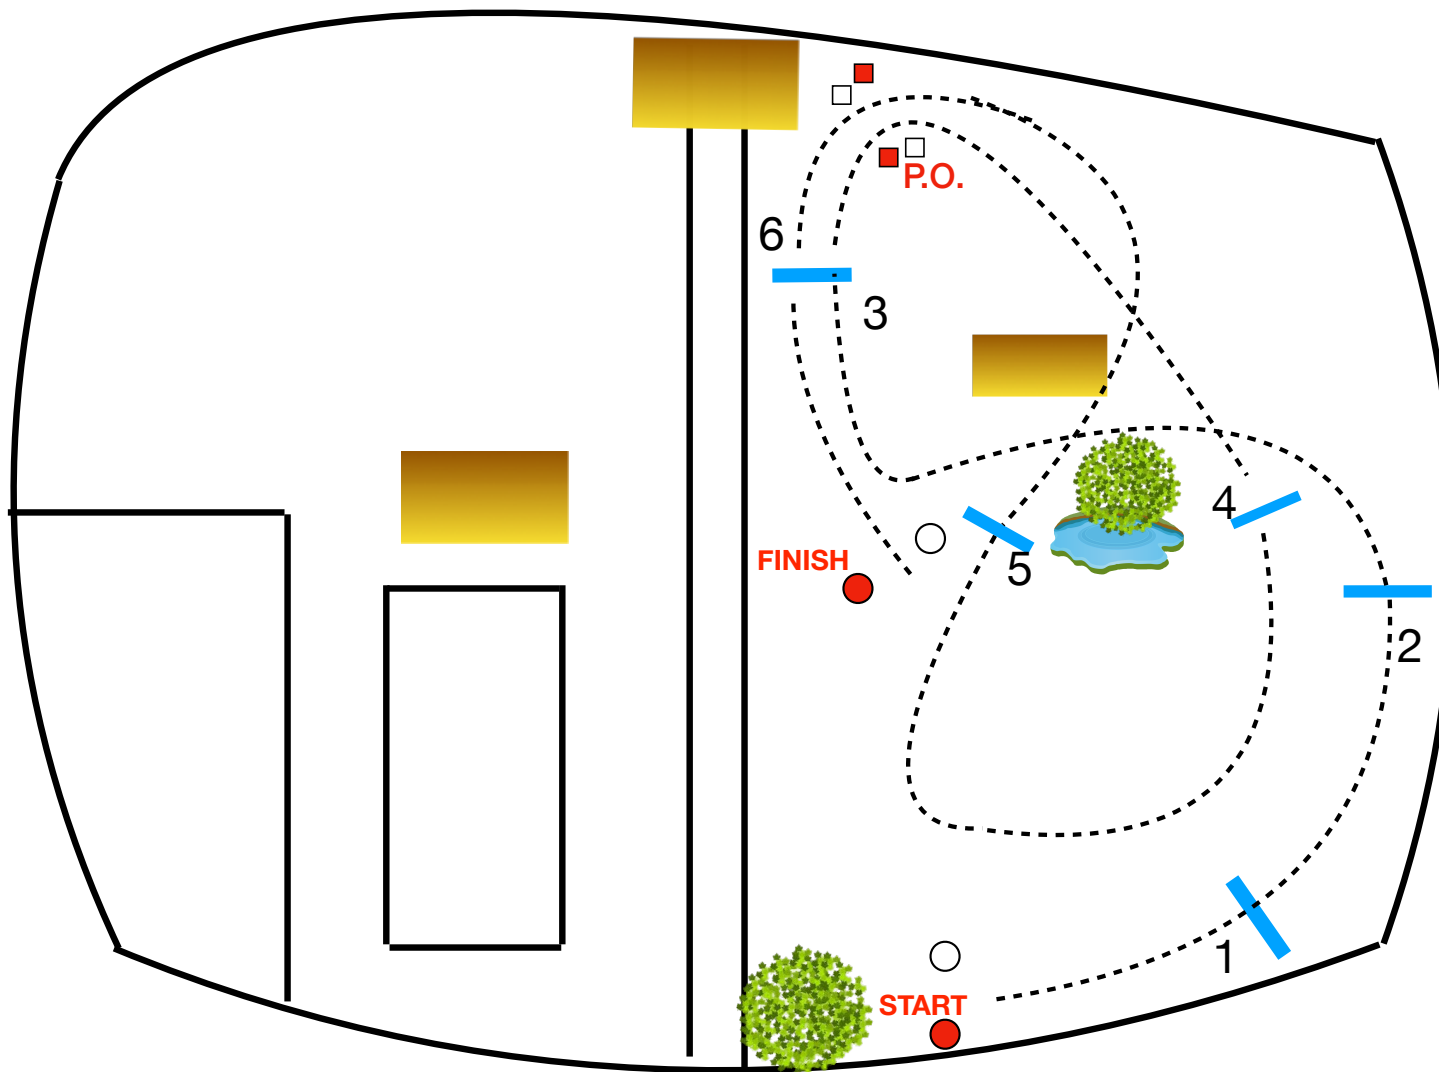

CONCORSO COMPLETO "PROMO EVENTING LOMBARDIA"

Centro Ippico Le Ginestre - Buscate (MI)

CAT. WELCOME A

Lunghezza: 610 m

Velocità: 250m/m

Tempo Prescritto: 2'26"

Tempo Limite: 4'52"

P.O.

Tra il n. 3 e 4

Tra il n.5 e 6

Tra il n. 7 e 8