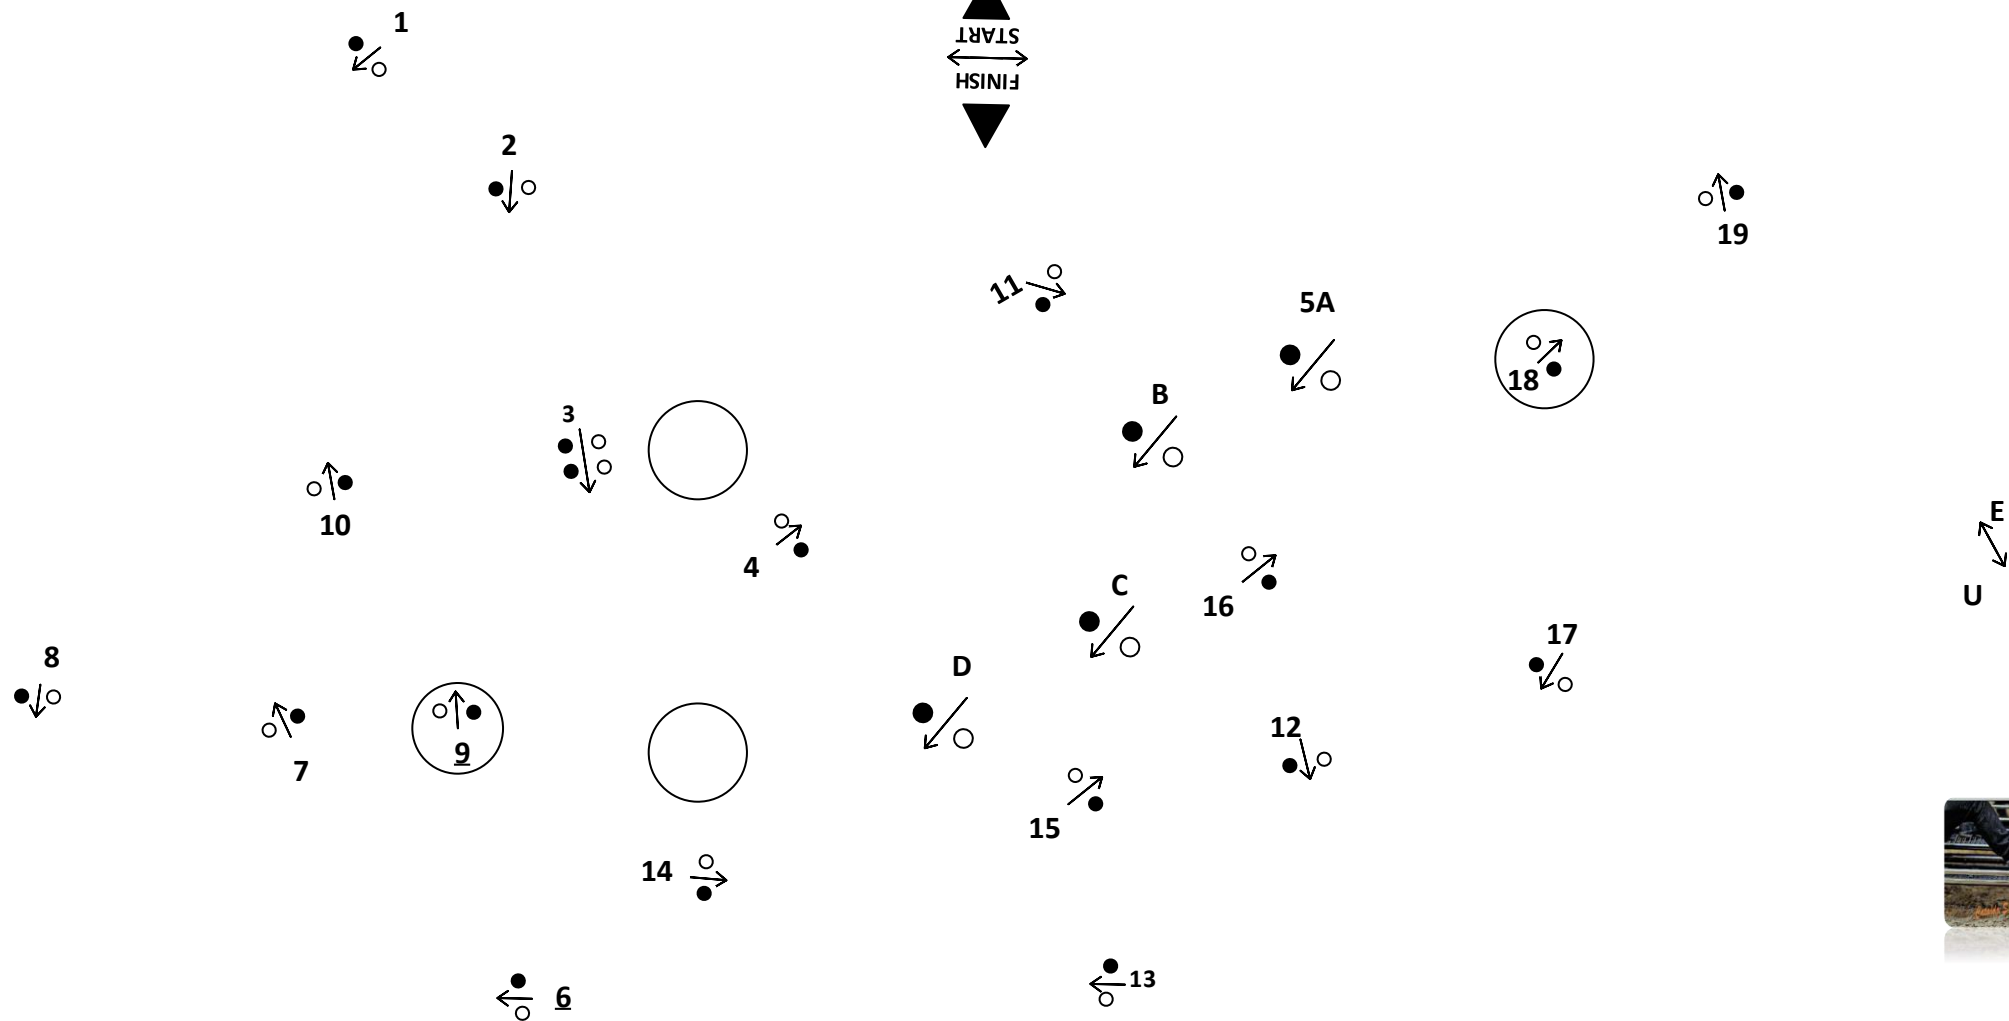

- 5 CM

OXER

Percorso ___550___mt; Ostacoli ___19___CONI

Completo Attacchi Lo Stradello

GIURIA

Coni

- Brevetti senior 230 m/min
- Brevetto Singoli Pony 230 m/min
- Brevetto Singoli Cavalli 230 m/min
- 1° Grado Singoli/Pariglie 240 m/min
- 2° Grado Tiro a 4 240 m/min
- 2° Grado Singoli Cavalli 250 m/min
- 2° Grado Singoli Pony 260 m/min
- Para 230 m/min