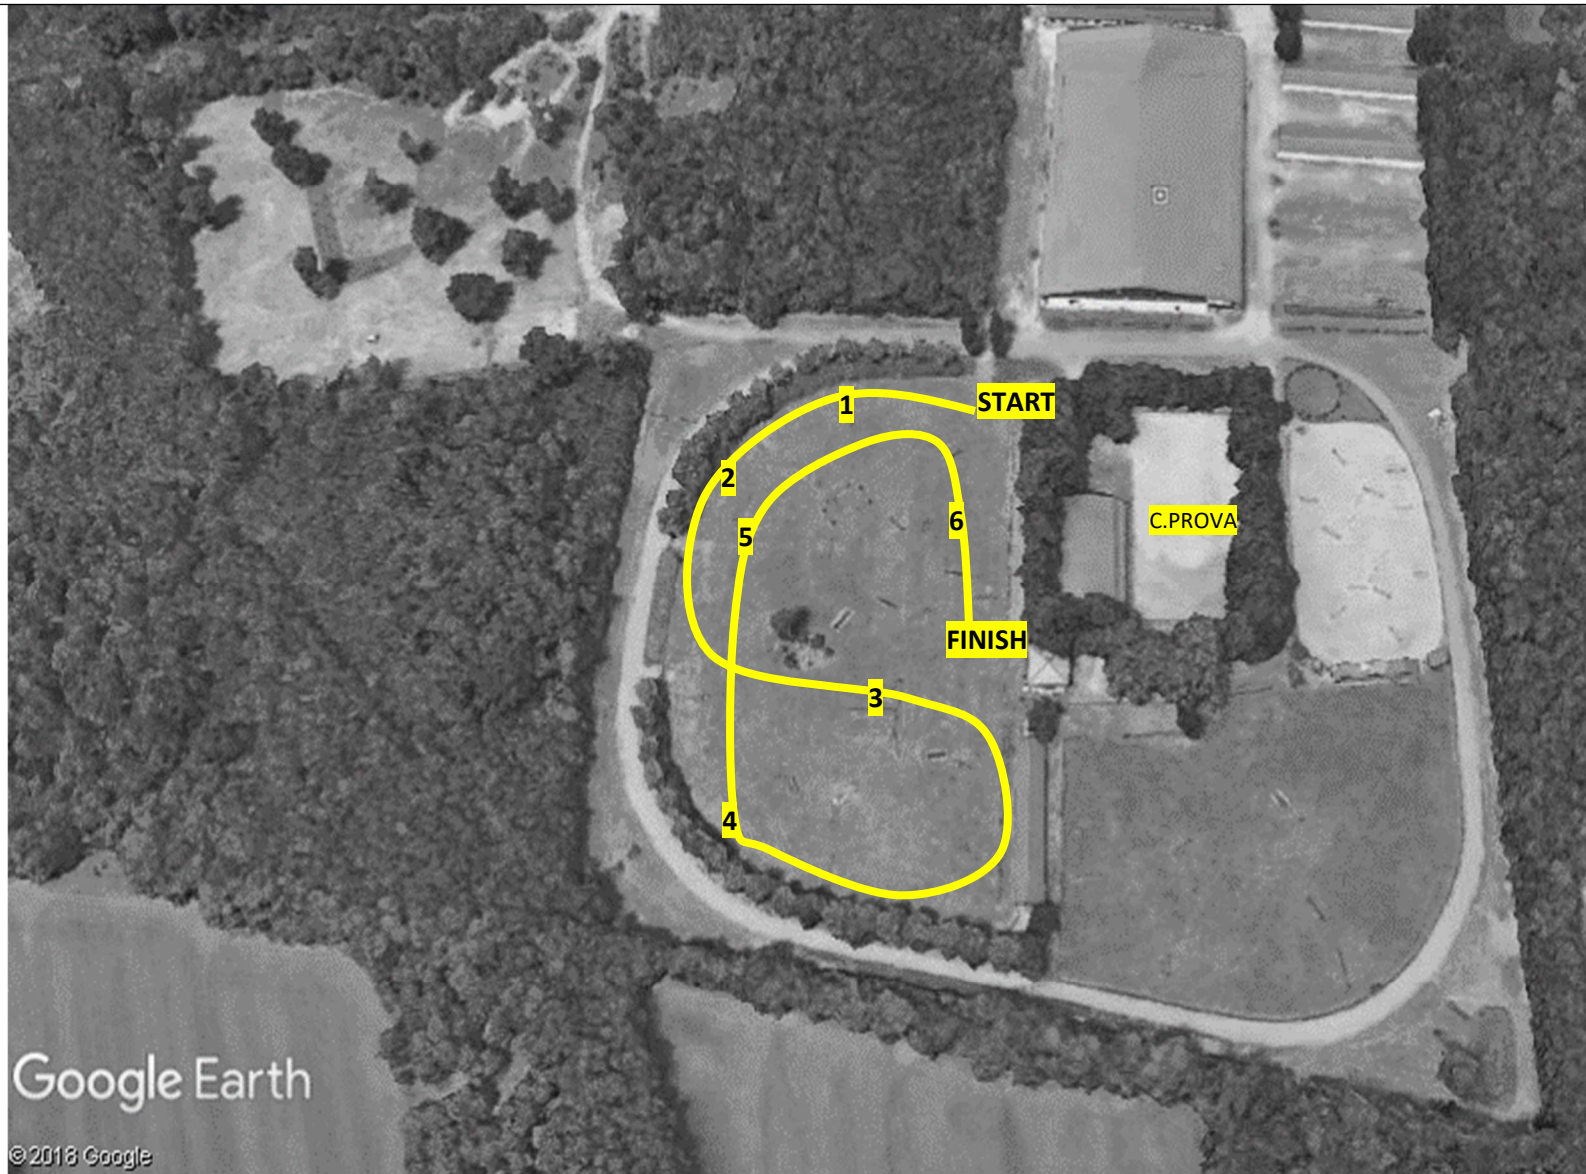

## C.I. LE GINESTRE

11/07/21 CAT WELCOME A WELCOME A/B LUNGHEZZA 500 mt NUMERI ROSSO SU BIANCO

WELCOME A V: 240m/min T:2'05"

WELCOME A/B SEZ B V: 390 m/min T:1'17"

WELCOME A/B SEZ A V: 350 m/min T:1'26"

START

1 TRONCO

2 CATASTA

3 TRONCO

4 CATASTA

5 TRONCO

6 TRONCO

Google Earth

© 2018 Google

100 m