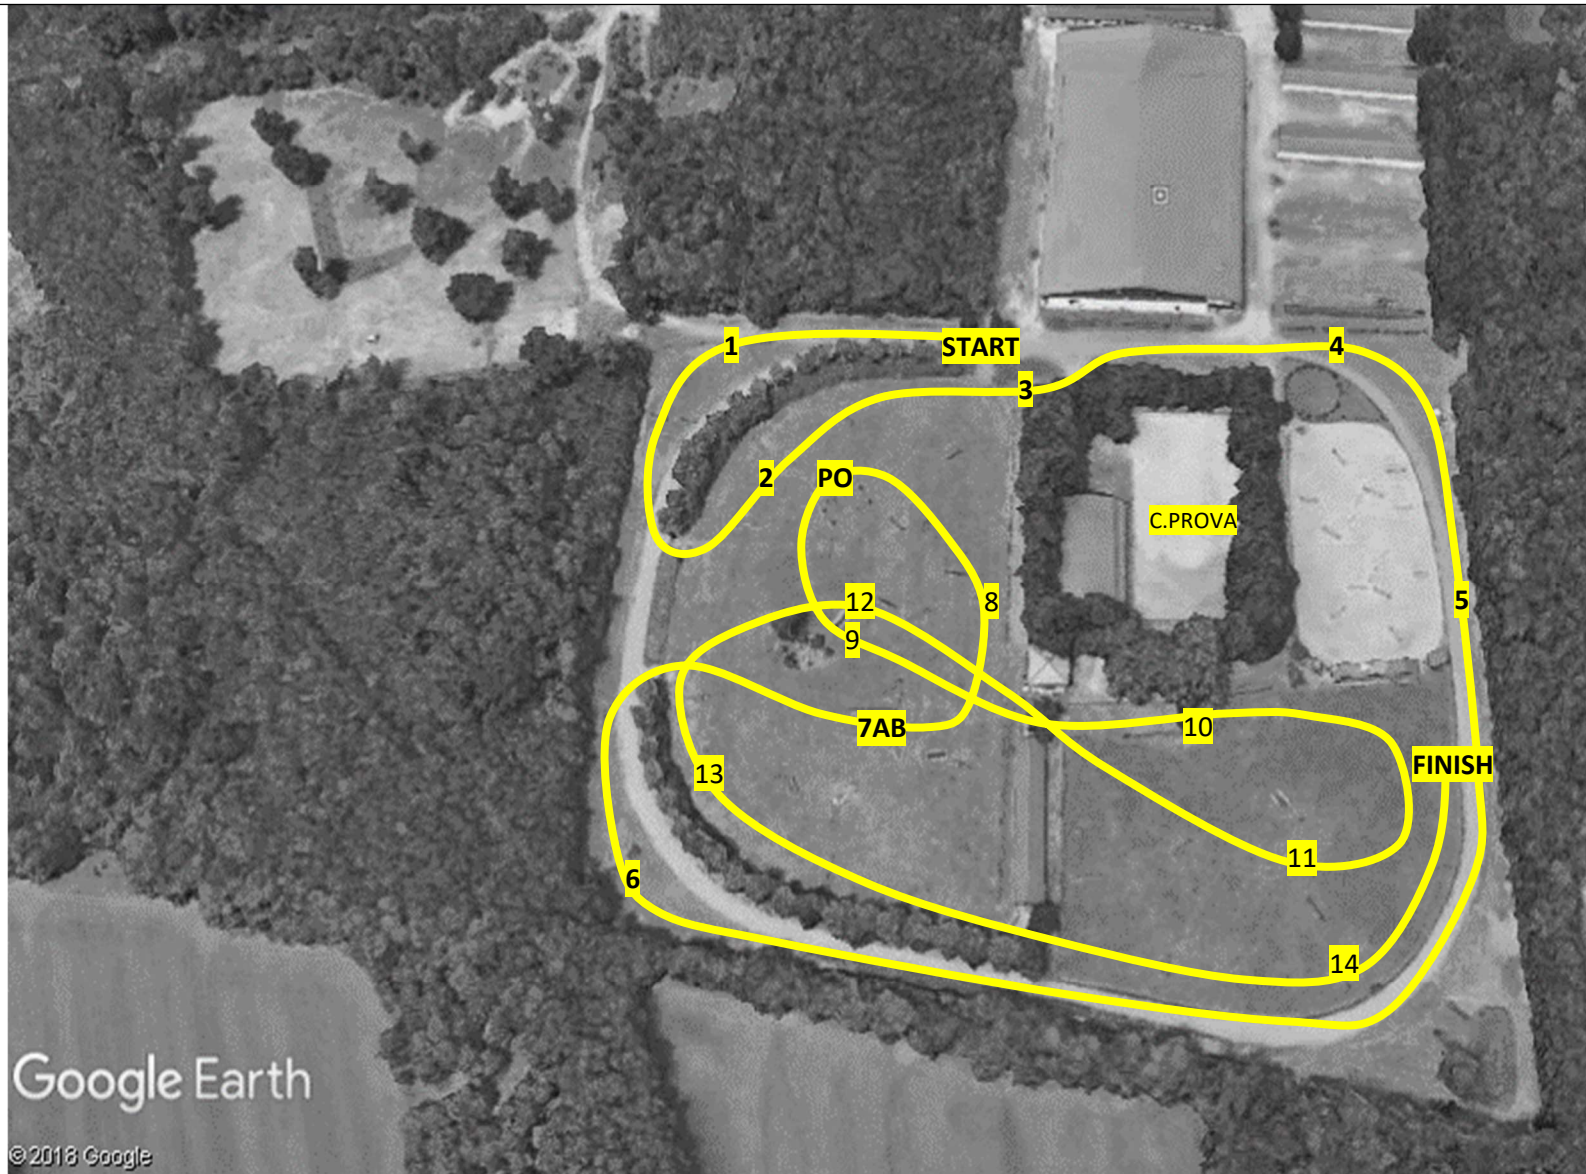

C.I. LE GINESTRE

11/07/20 CAT 2 LUNGHEZZA 1700 mt NUMERI FONDO ROSSO V 480 m/min T: 3'33"

- START
- 1 FERRO DA STIRO
- 2 RAMPA
- 3 COLLINA
- 4 TRIPLICE
- 5 CASSONE
- 6 STECCATO
- 7 AB UP & DOWN
- 8 ANGOLO
- PO
- 9 CASETTA
- 10 FUORI DAL BUCO
- 11 VERTICALE
- 12 SPLASH
- 13 STRETTO
- 14 TRONCO

Google Earth

© 2018 Google

100 m