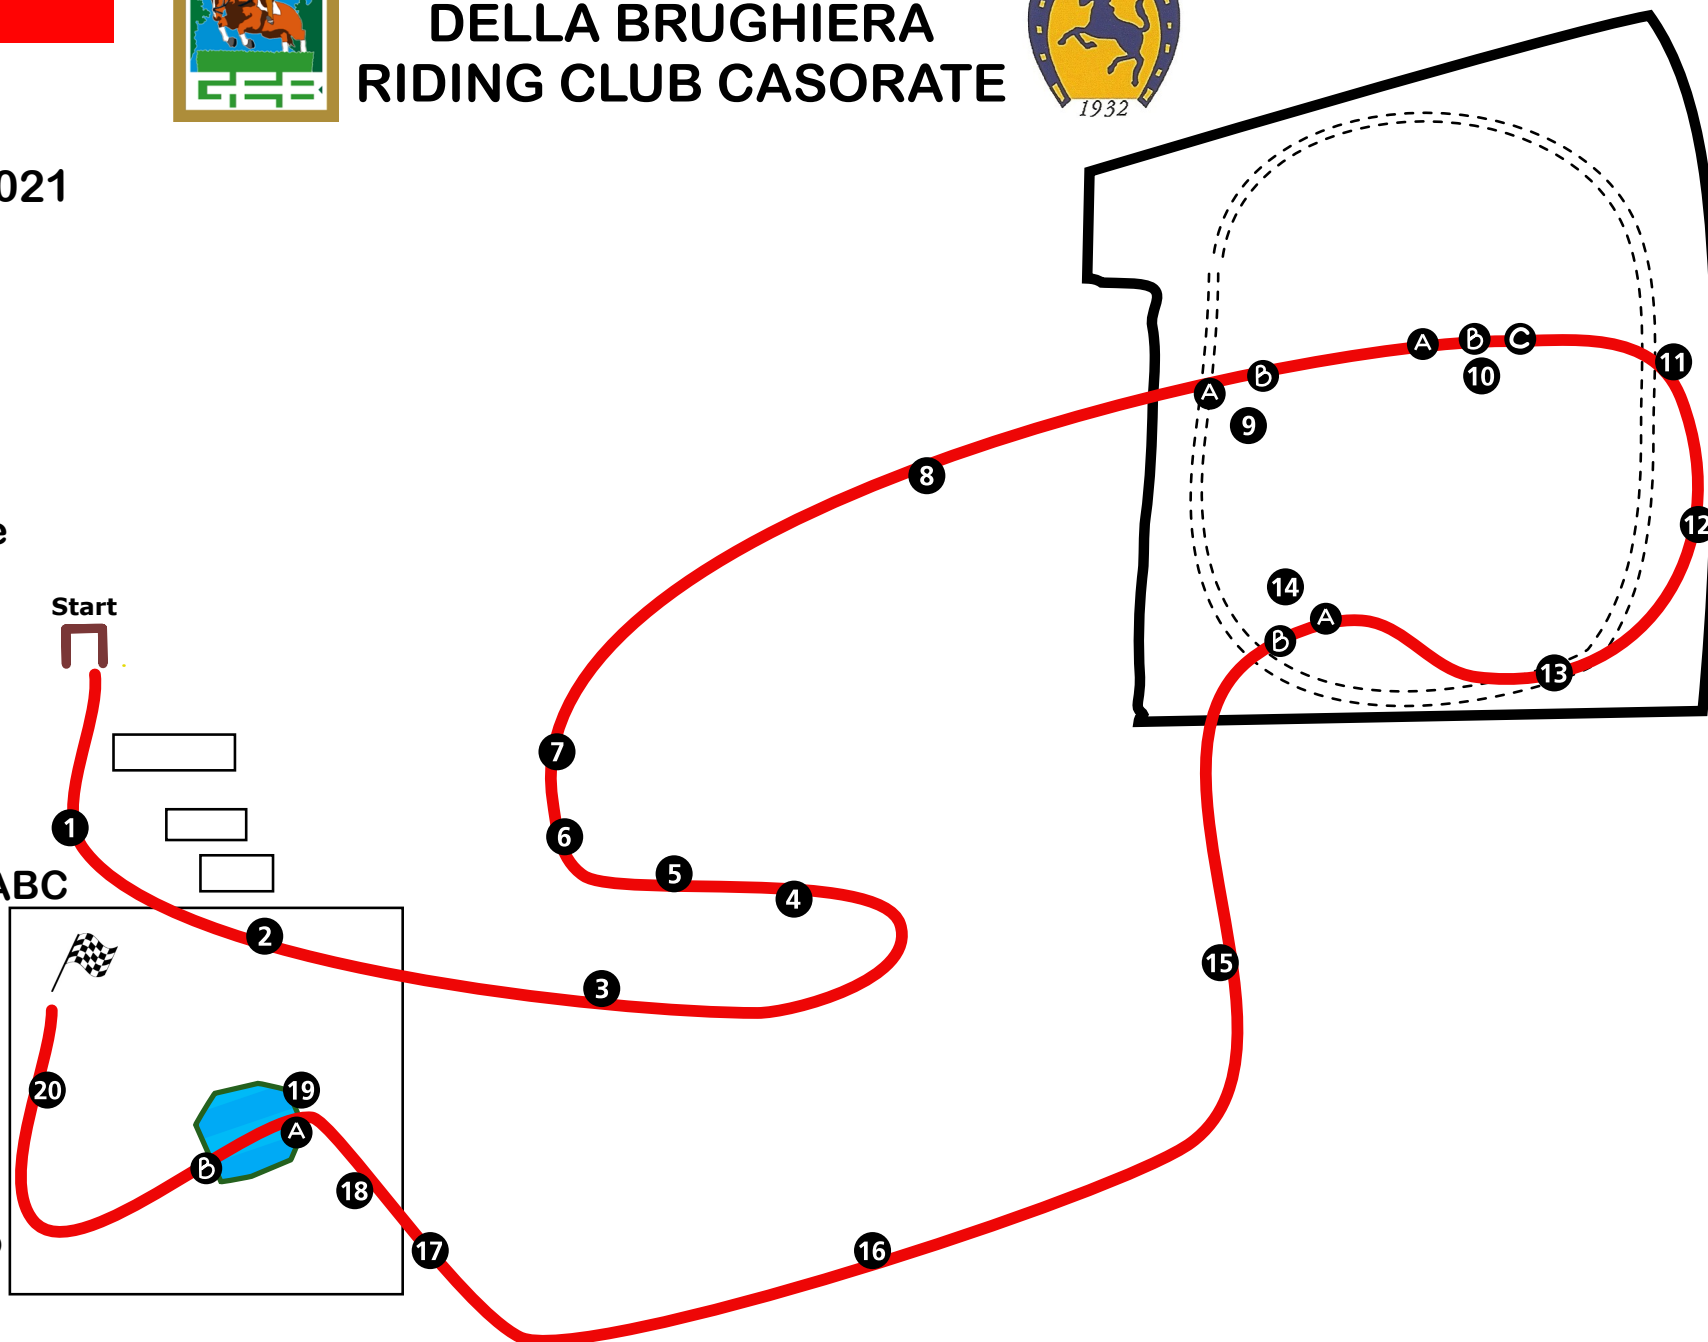

CN2*

14 NOVEMBRE 2021

Numeri ROSSI

Frecce ROSSI

Lungh. 3.100 m

Vel. 520 m/m

Tempo pr: 5:58

Tempo limite: 11:56

1. Triplice
2. Tondo con siepe
3. Tettuccio
4. Catasta
5. Triplice
6. Fronte Stretto
7. Open ditch
8. Mezzo tondo
9. Diagonale AB
10. Combinazione ABC
11. V su fosso
12. Siepone
13. Casetta
14. Combinazione a girare AB
15. Trakehner
16. Casetta
17. Tronco su fosso
18. Tavolone
19. Laghetto AB
20. Panchina

GRUPPO EQUESTRE DELLA BRUGHIERA RIDING CLUB CASORATE

**GRUPPO EQUESTRE
DELLA BRUGHIERA
RIDING CLUB CASORATE**

CN1*

14 NOVEMBRE 2021

**Numeri NERI SU BIANCO
Frecce BIANCHE
Lungh. 2.600 m
Vel. 500 m/m
Tempo pr: 5:12
Tempo limite: 10:24**

**GRUPPO EQUESTRE
DELLA BRUGHIERA
RIDING CLUB CASORATE**

Welcome A/B

14 NOVEMBRE 2021

Numeri NERI
Frecce VERDI
Lungh. m 700
Vel. 360 m/m
Tempo pr: 1:57
Tempo limite: 3:54

1. Croce
2. Tronchetto
3. Fioriera
4. Catastina
5. Casetta
6. Panchina
7. Tronco con verde
8. Tronchetto