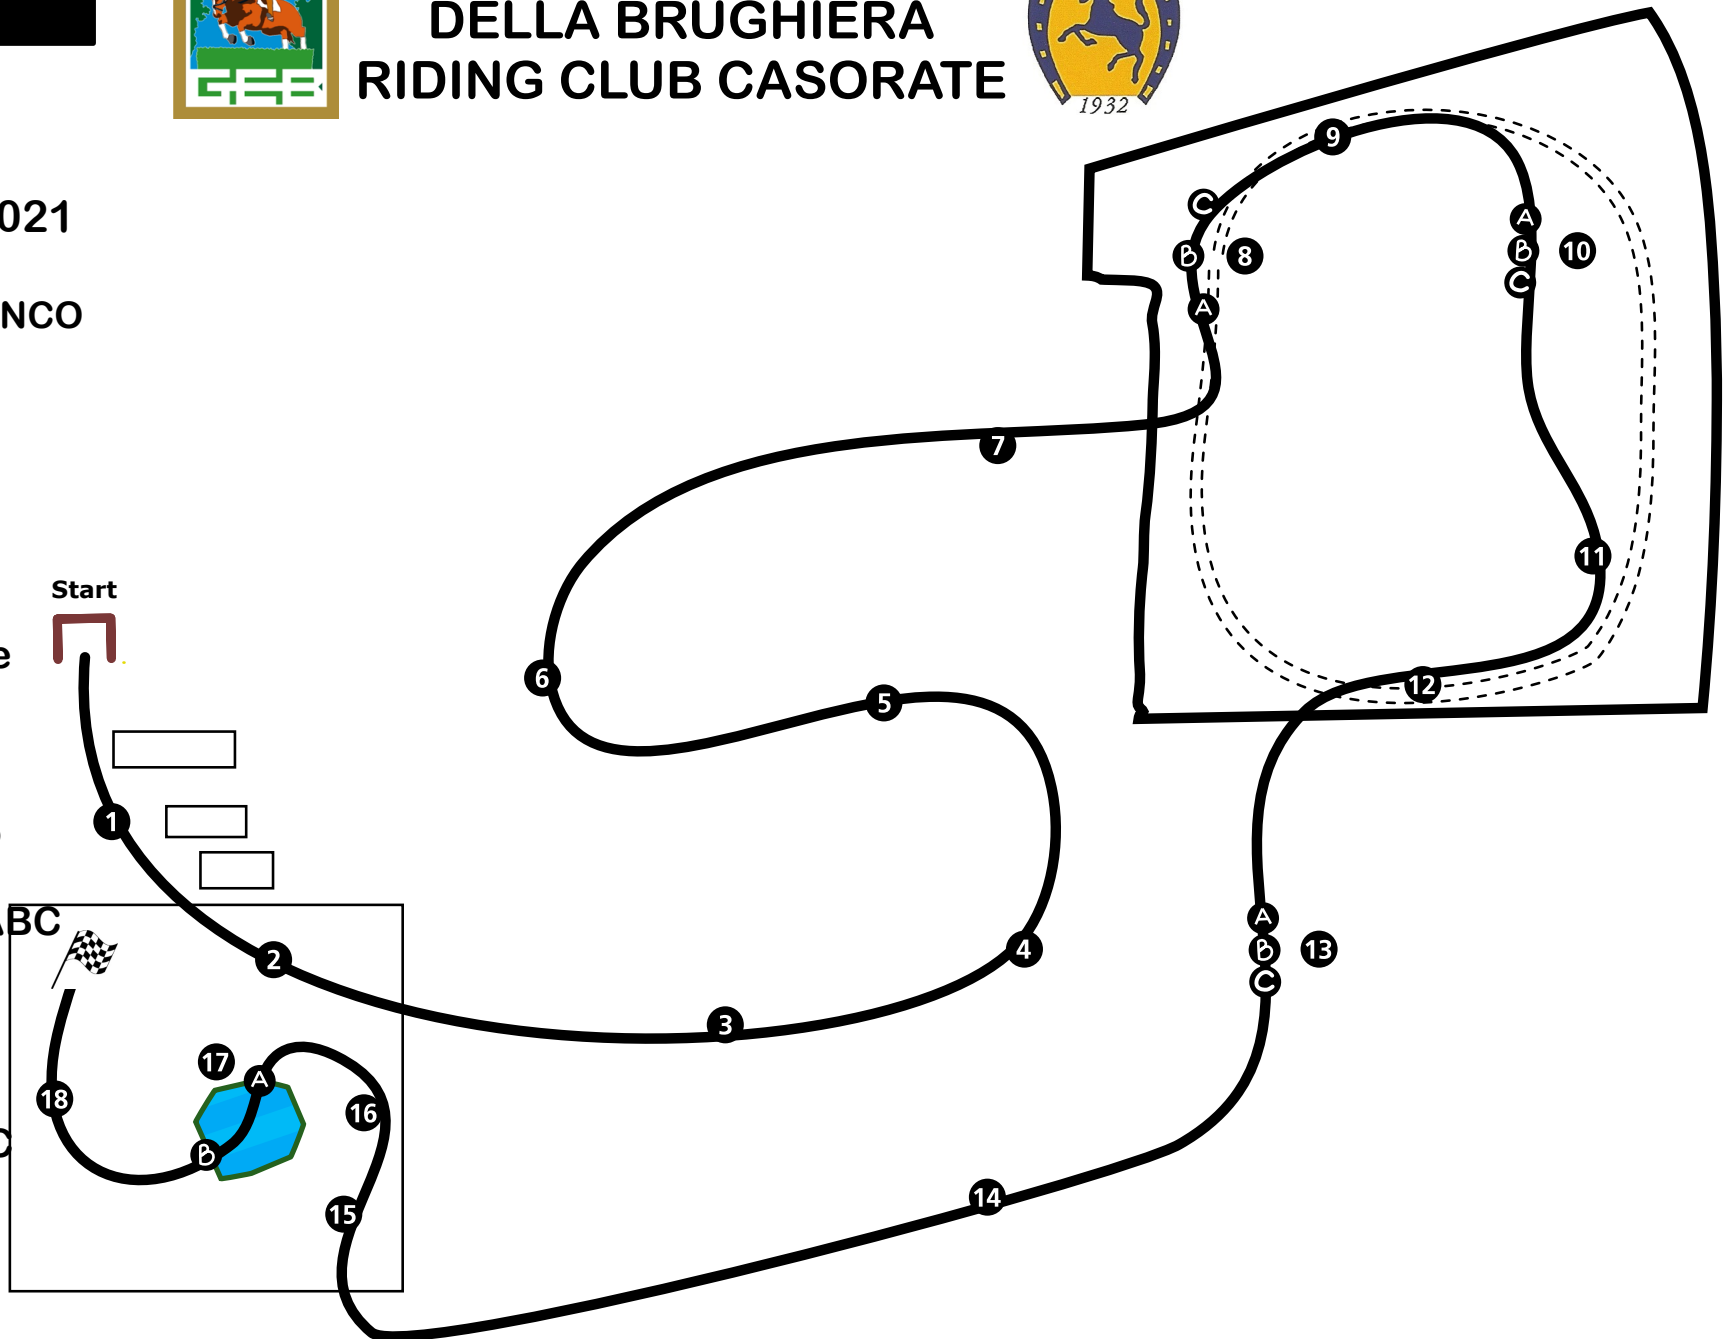

GRUPPO EQUESTRE DELLA BRUGHIERA RIDING CLUB CASORATE

**GRUPPO EQUESTRE
DELLA BRUGHIERA
RIDING CLUB CASORATE**

CN1*

14 NOVEMBRE 2021

**Numeri NERI SU BIANCO
Frecce BIANCHE
Lungh. 2.600 m
Vel. 500 m/m
Tempo pr: 5:12
Tempo limite: 10:24**

1. Triplice
2. Tondo con siepe
3. Casetta
4. Tettuccio
5. Open Ditch
6. Tronco su fosso
7. Siepe
8. Comb. Angolo ABC
9. Oxoer
10. Talus ABC
11. Trakehner
12. Casetta
13. Tombarello ABC
14. Tavolo
15. Casetta
16. Tavolo
17. Laghetto AB
18. Panchina

CAT 2

14 NOVEMBRE 2021

GRUPPO EQUESTRE
DELLA BRUGHIERA
RIDING CLUB CASORATE

Numeri AZZURRI
Frecce AZZURRE
Lungh. 2.050 m
Vel. 480 m/m
Tempo pr: 4:17
Tempo limite: 8:34

- 1. Duplice
- 2. Siepe
- 3. Tronco su fosso
- 4. Terrapieno
- 5. Opern ditch
- 6. Tronco su fosso
- 7. Open ditch
- 8. Gabbia AB
- 9. Tronco con siepe
- 10. Verticale
- 11. Gabbia AB
- 12. Laghetto
- 13. Talus
- 14. Tettuccio
- 15. Botti

**GRUPPO EQUESTRE
DELLA BRUGHIERA
RIDING CLUB CASORATE**

INVITO

14 NOVEMBRE 2021

Numeri FUCSIA
Frecce FUCSIA
 Lung. 1.400 m
 Vel. 400 m/m
 Tempo pr: 3:30
 Tempo limite: 7:00

- 1. Duplice
- 2. Verticale
- 3. Tronco
- 4. Fioriera
- 5. Tronco su fosso
- 6. Verticale
- 7. Panchina
- 8. Croce
- 9. Verticale
- 10. Tronco
- P.O. 1
- P.O. 2
- 11. Casetta
- 12. Capretta