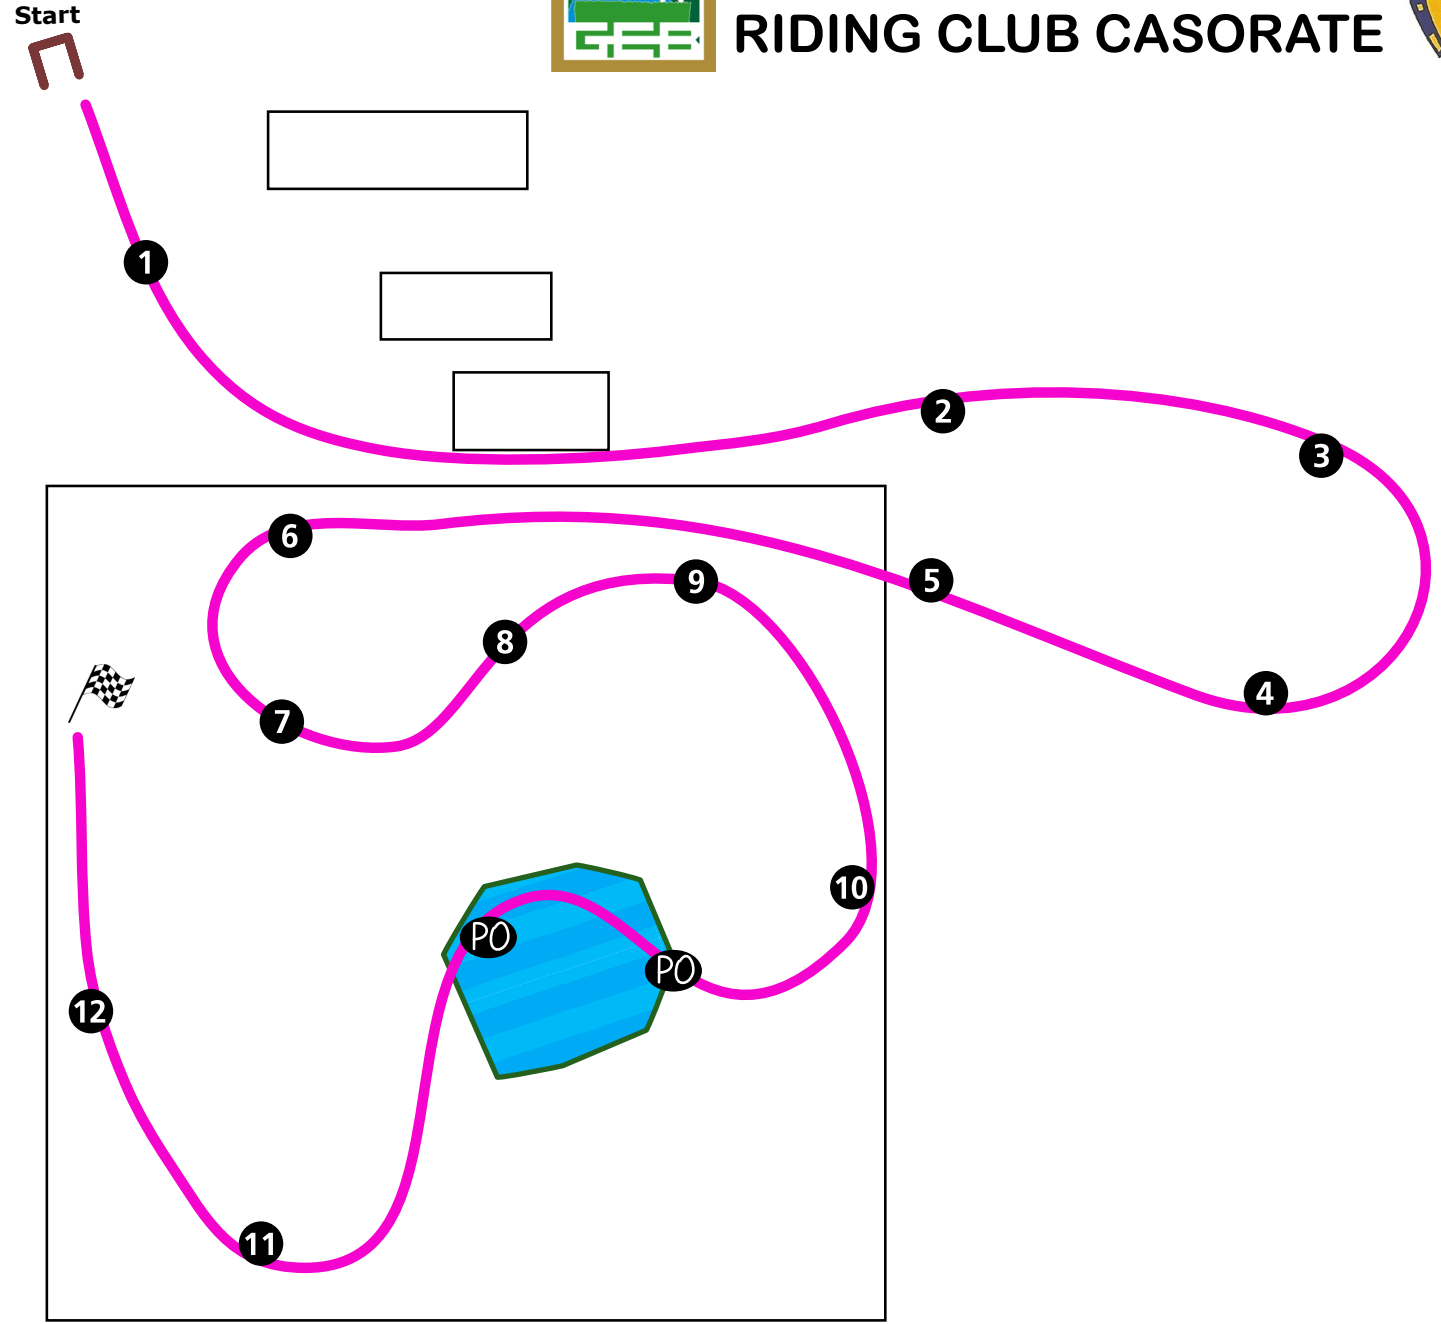

CAT 2

14 NOVEMBRE 2021

GRUPPO EQUESTRE
DELLA BRUGHIERA
RIDING CLUB CASORATE

Numeri AZZURRI
Frecce AZZURRE
Lungh. 2.050 m
Vel. 480 m/m
Tempo pr: 4:17
Tempo limite: 8:34

- 1. Duplice
- 2. Siepe
- 3. Tronco su fosso
- 4. Terrapieno
- 5. Opern ditch
- 6. Tronco su fosso
- 7. Open ditch
- 8. Gabbia AB
- 9. Tronco con siepe
- 10. Verticale
- 11. Gabbia AB
- 12. Laghetto
- 13. Talus
- 14. Tettuccio
- 15. Botti

**GRUPPO EQUESTRE
DELLA BRUGHIERA
RIDING CLUB CASORATE**

CAT 1

14 NOVEMBRE 2021

Numeri GIALLI
Frecce GIALLI
Lungh. 1.950 m
Vel. 450 m/m
Tempo pr: 4:20
Tempo limite: 8:40

1. Duplice
2. Tondo con siepe
3. Tronco su fosso
4. Tettuccio
5. Tronco
6. Albero caduto
7. Gabbia AB
8. Arginello
9. Oxe
10. Tronco
11. Gabbia AB
- P.O. Pass. obbligato
12. Talus
13. Fioriera
14. Botti

**GRUPPO EQUESTRE
DELLA BRUGHIERA
RIDING CLUB CASORATE**

INVITO

14 NOVEMBRE 2021

Numeri FUCSIA
Frecce FUCSIA
 Lung. 1.400 m
 Vel. 400 m/m
 Tempo pr: 3:30
 Tempo limite: 7:00

- 1. Duplice
- 2. Verticale
- 3. Tronco
- 4. Fioriera
- 5. Tronco su fosso
- 6. Verticale
- 7. Panchina
- 8. Croce
- 9. Verticale
- 10. Tronco
- P.O. 1
- P.O. 2
- 11. Casetta
- 12. Capretta

**GRUPPO EQUESTRE
DELLA BRUGHIERA
RIDING CLUB CASORATE**

Welcome A/B

14 NOVEMBRE 2021

Numeri NERI
Frecce VERDI
Lungh. m 700
Vel. 360 m/m
Tempo pr: 1:57
Tempo limite: 3:54

1. Croce
2. Tronchetto
3. Fioriera
4. Catastina
5. Casetta
6. Panchina
7. Tronco con verde
8. Tronchetto