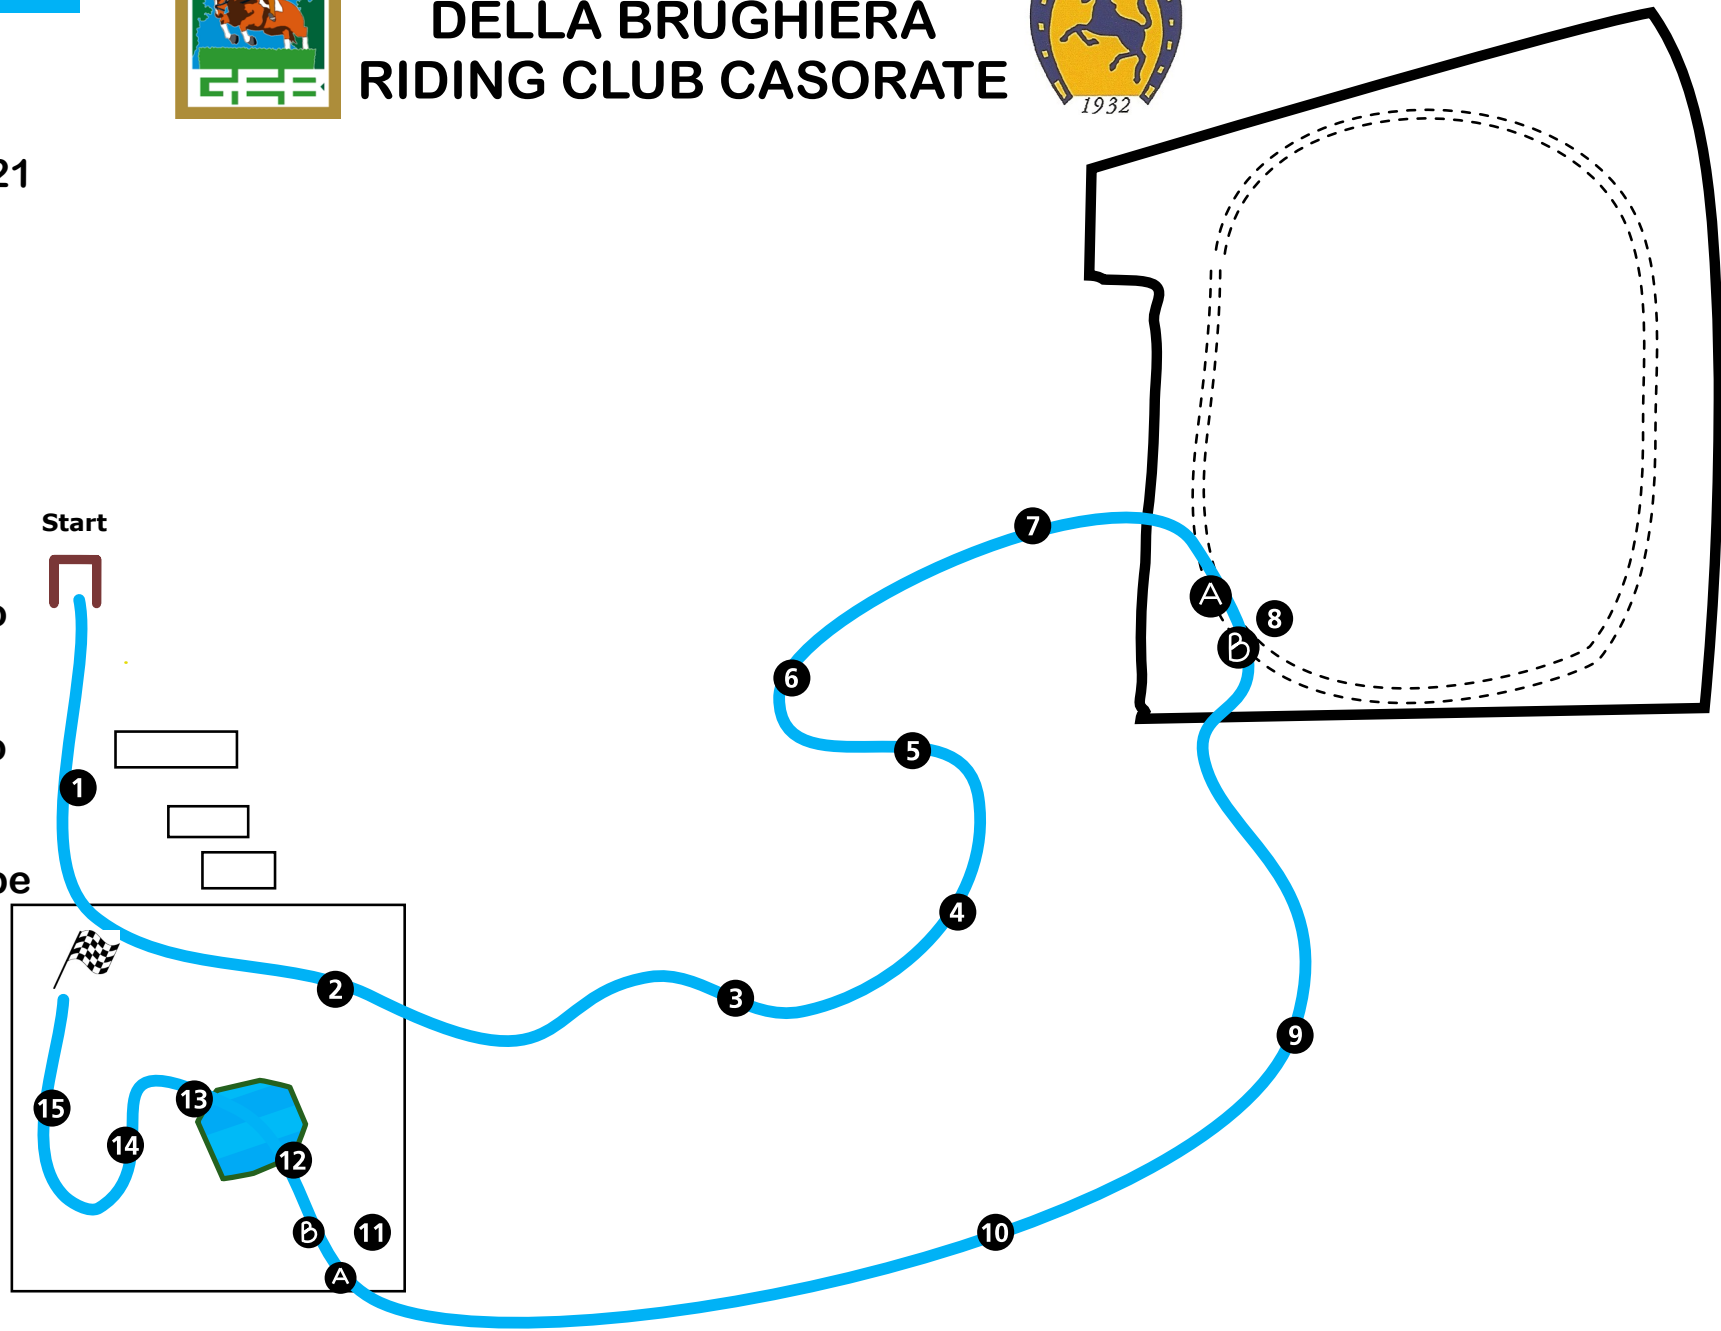

CAT 2

14 NOVEMBRE 2021

GRUPPO EQUESTRE
DELLA BRUGHIERA
RIDING CLUB CASORATE

Numeri AZZURRI
Frecce AZZURRE
Lungh. 2.050 m
Vel. 480 m/m
Tempo pr: 4:17
Tempo limite: 8:34

- 1. Duplice
- 2. Siepe
- 3. Tronco su fosso
- 4. Terrapieno
- 5. Opern ditch
- 6. Tronco su fosso
- 7. Open ditch
- 8. Gabbia AB
- 9. Tronco con siepe
- 10. Verticale
- 11. Gabbia AB
- 12. Laghetto
- 13. Talus
- 14. Tettuccio
- 15. Botti

**GRUPPO EQUESTRE
DELLA BRUGHIERA
RIDING CLUB CASORATE**

CAT 1

14 NOVEMBRE 2021

Numeri GIALLI
Frecce GIALLI
Lungh. 1.950 m
Vel. 450 m/m
Tempo pr: 4:20
Tempo limite: 8:40

1. Duplice
2. Tondo con siepe
3. Tronco su fosso
4. Tettuccio
5. Tronco
6. Albero caduto
7. Gabbia AB
8. Arginello
9. Oxe
10. Tronco
11. Gabbia AB
- P.O. Pass. obbligato
12. Talus
13. Fioriera
14. Botti

**GRUPPO EQUESTRE
DELLA BRUGHIERA
RIDING CLUB CASORATE**

INVITO

14 NOVEMBRE 2021

Numeri FUCSIA
Frecce FUCSIA
 Lung. 1.400 m
 Vel. 400 m/m
 Tempo pr: 3:30
 Tempo limite: 7:00

- 1. Duplice
- 2. Verticale
- 3. Tronco
- 4. Fioriera
- 5. Tronco su fosso
- 6. Verticale
- 7. Panchina
- 8. Croce
- 9. Verticale
- 10. Tronco
- P.O. 1
- P.O. 2
- 11. Casetta
- 12. Capretta

**GRUPPO EQUESTRE
DELLA BRUGHIERA
RIDING CLUB CASORATE**

Welcome A/B

14 NOVEMBRE 2021

Numeri NERI
Frecce VERDI
Lungh. m 700
Vel. 360 m/m
Tempo pr: 1:57
Tempo limite: 3:54

1. Croce
2. Tronchetto
3. Fioriera
4. Catastina
5. Casetta
6. Panchina
7. Tronco con verde
8. Tronchetto