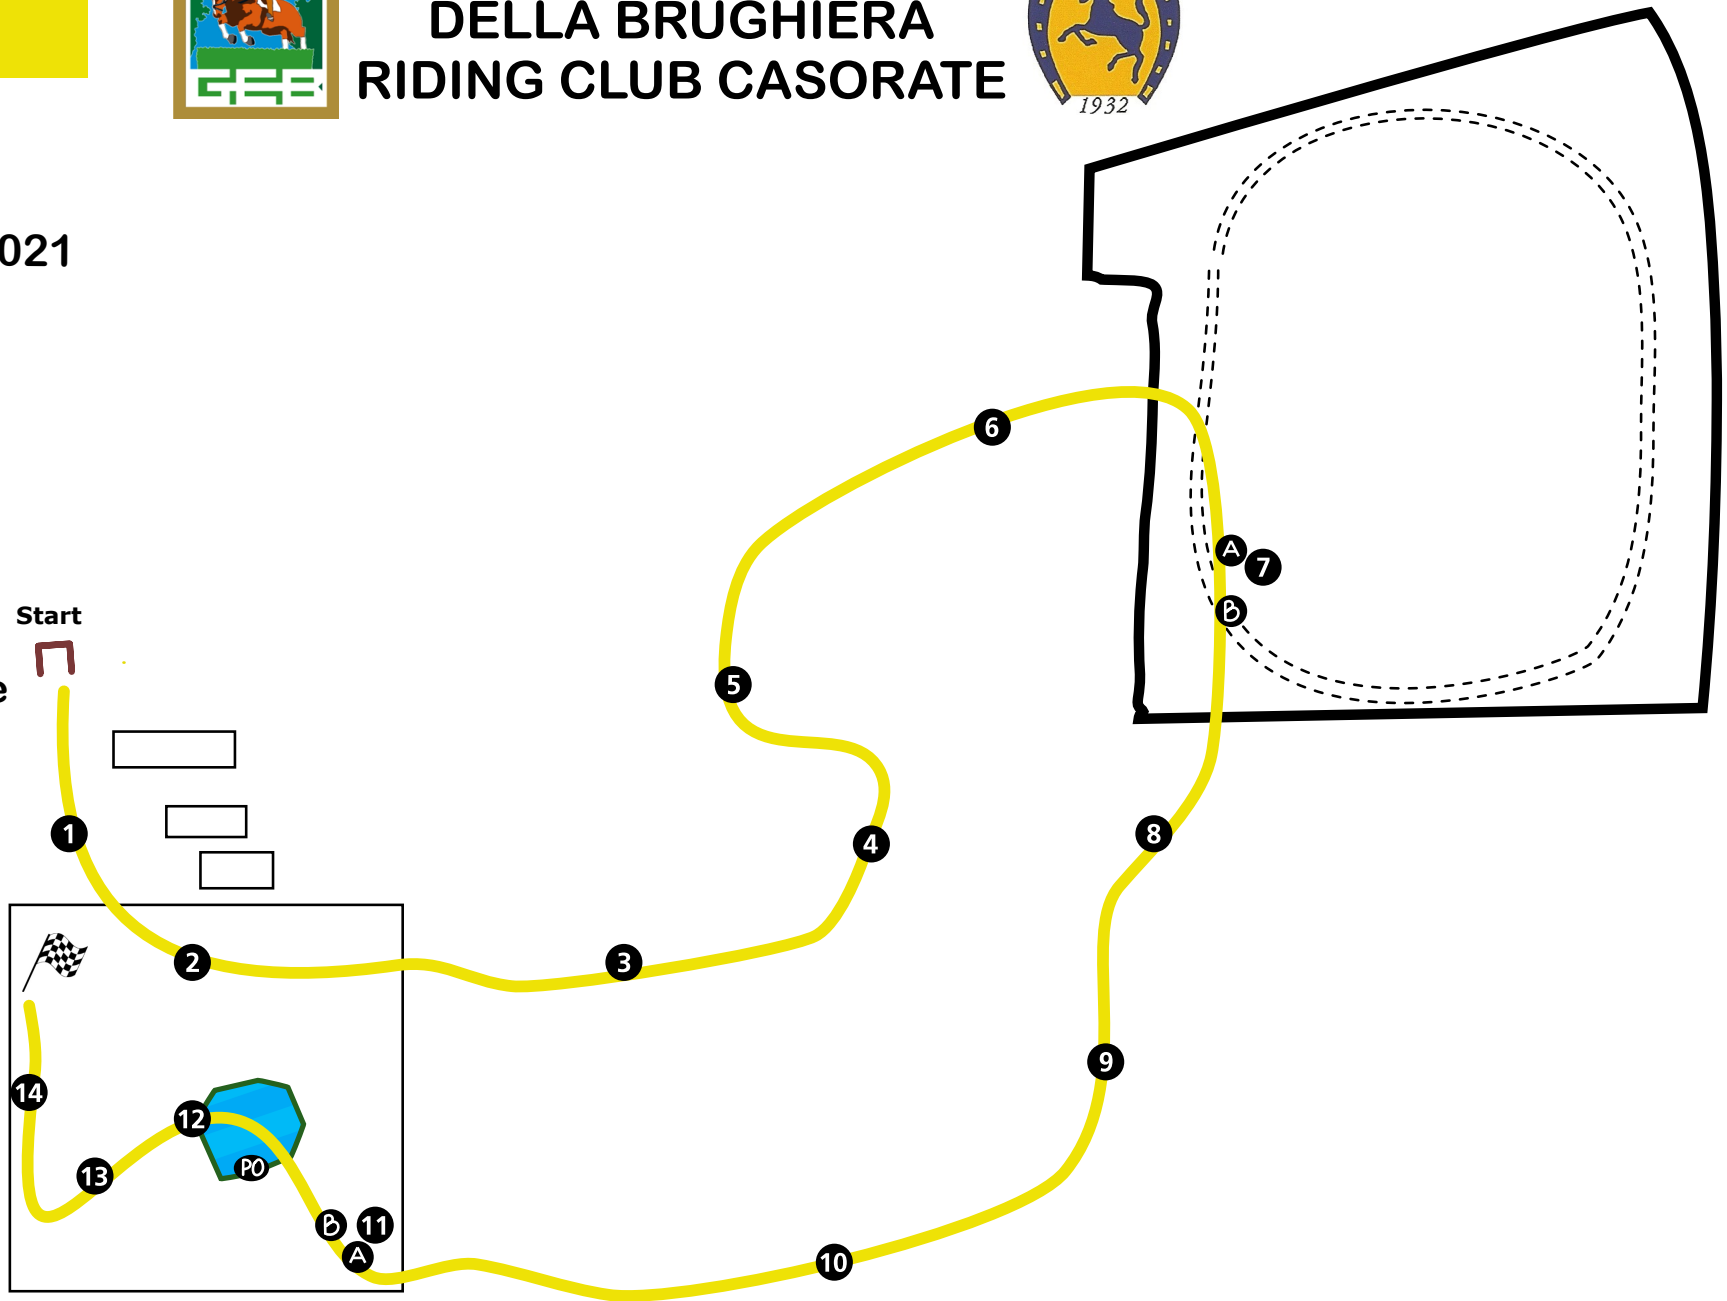

CAT 2

14 NOVEMBRE 2021

GRUPPO EQUESTRE
DELLA BRUGHIERA
RIDING CLUB CASORATE

Numeri AZZURRI
Frecce AZZURRE
Lungh. 2.050 m
Vel. 480 m/m
Tempo pr: 4:17
Tempo limite: 8:34

- 1. Duplice
- 2. Siepe
- 3. Tronco su fosso
- 4. Terrapieno
- 5. Opern ditch
- 6. Tronco su fosso
- 7. Open ditch
- 8. Gabbia AB
- 9. Tronco con siepe
- 10. Verticale
- 11. Gabbia AB
- 12. Laghetto
- 13. Talus
- 14. Tettuccio
- 15. Botti

**GRUPPO EQUESTRE
DELLA BRUGHIERA
RIDING CLUB CASORATE**

CAT 1

14 NOVEMBRE 2021

Numeri GIALLI
Frecce GIALLI
Lungh. 1.950 m
Vel. 450 m/m
Tempo pr: 4:20
Tempo limite: 8:40

1. Duplice
2. Tondo con siepe
3. Tronco su fosso
4. Tettuccio
5. Tronco
6. Albero caduto
7. Gabbia AB
8. Arginello
9. Oxe
10. Tronco
11. Gabbia AB
- P.O. Pass. obbligato
12. Talus
13. Fioriera
14. Botti

**GRUPPO EQUESTRE
DELLA BRUGHIERA
RIDING CLUB CASORATE**

INVITO

14 NOVEMBRE 2021

Numeri FUCSIA
Frecce FUCSIA
 Lung. 1.400 m
 Vel. 400 m/m
 Tempo pr: 3:30
 Tempo limite: 7:00

- 1. Duplice
- 2. Verticale
- 3. Tronco
- 4. Fioriera
- 5. Tronco su fosso
- 6. Verticale
- 7. Panchina
- 8. Croce
- 9. Verticale
- 10. Tronco
- P.O. 1
- P.O. 2
- 11. Casetta
- 12. Capretta

**GRUPPO EQUESTRE
DELLA BRUGHIERA
RIDING CLUB CASORATE**

Welcome A/B

14 NOVEMBRE 2021

Numeri NERI
Frecce VERDI
Lungh. m 700
Vel. 360 m/m
Tempo pr: 1:57
Tempo limite: 3:54

1. Croce
2. Tronchetto
3. Fioriera
4. Catastina
5. Casetta
6. Panchina
7. Tronco con verde
8. Tronchetto