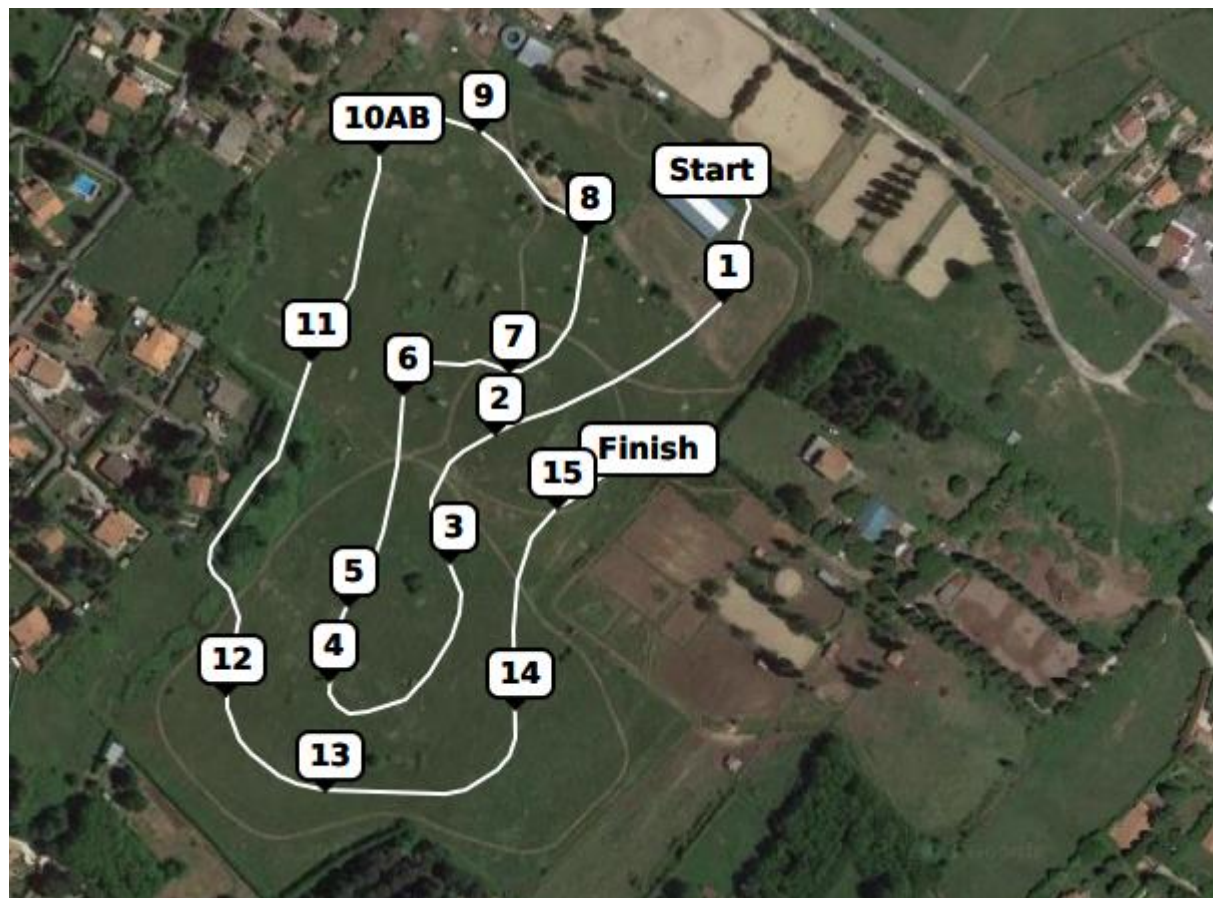

TREKKING HORSE SRL - ROCCA PRIORA (RM)

PROMO REGIONALE
14 NOVEMBRE 2021

CATEGORIA 1

- 1 Tronco
- 2 Il quarto
- 3 Tronco
- 4 Panchina
- 5 Muro
- 6 Casetta
- 7 Traversina
- 8 Prima del lago
- 9 Dopo il lago
- 10AB Fienile siepe
- 11 Graticciata
- 12 Fronte stretto
- 13 Triplice
- 14 Tavolo con invito
- 15 Arrivati a casa

Distanza 1600 mt

Velocità 450 mt/min

T.P. 3:34 T.L. 7:08

**NUMERI BIANCHI
SU FONDO ROSSO**