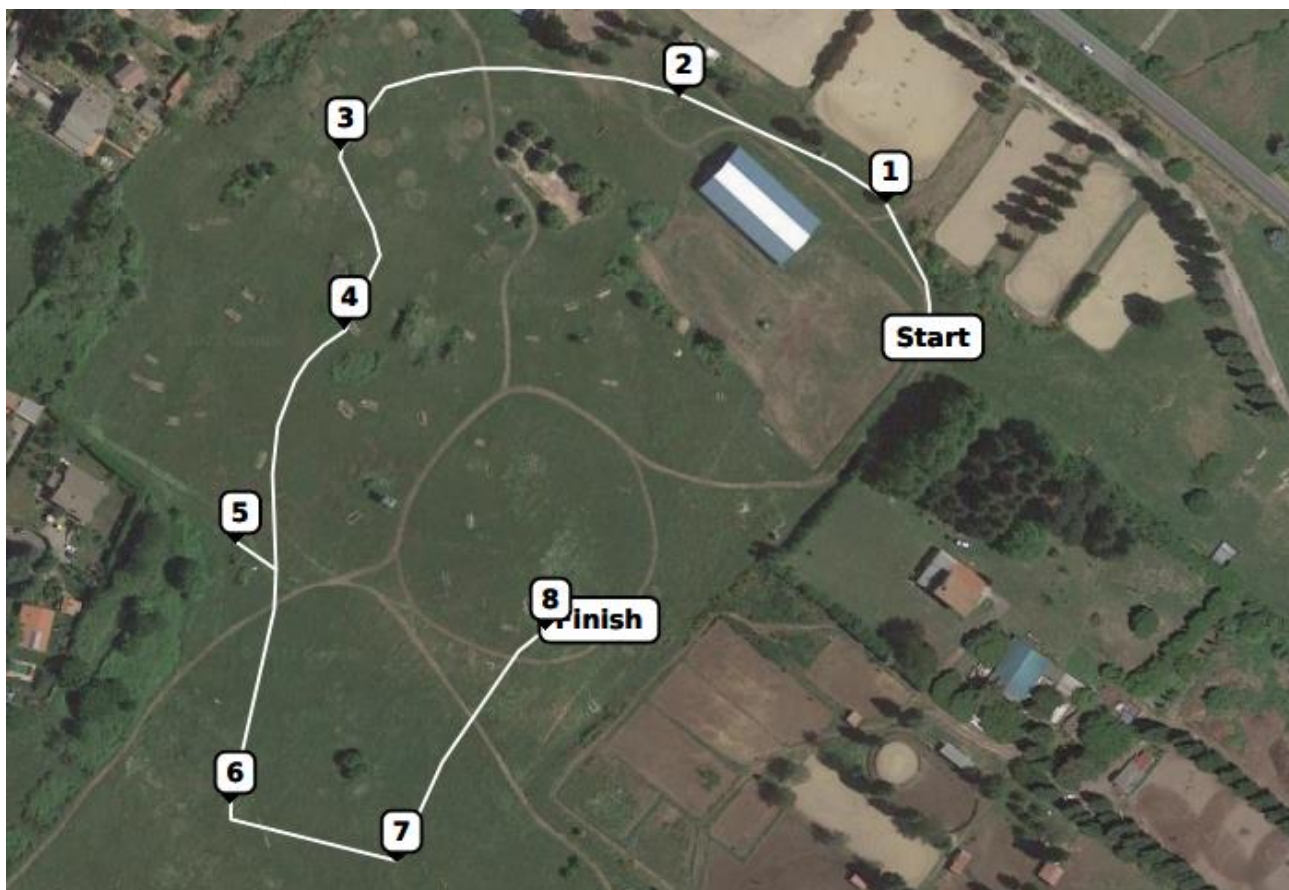

TREKKING HORSE SRL - ROCCA PRIORA (RM)

PROMO REGIONALE
14 NOVEMBRE 2021

CATEGORIA WELCOME A/B

- 1 Tronco
- 2 Catasta
- 3 Bergerie
- 4 Siepe
- 5 Tronco con invito
- 6 Trakenner
- 7 Catasta
- 8 Arrivati a casa

Distanza 700 mt

Velocità 350 mt/min

T.P. 2:00 T.L. 4:00

**NUMERI NERI
SU FONDO GIALLO**