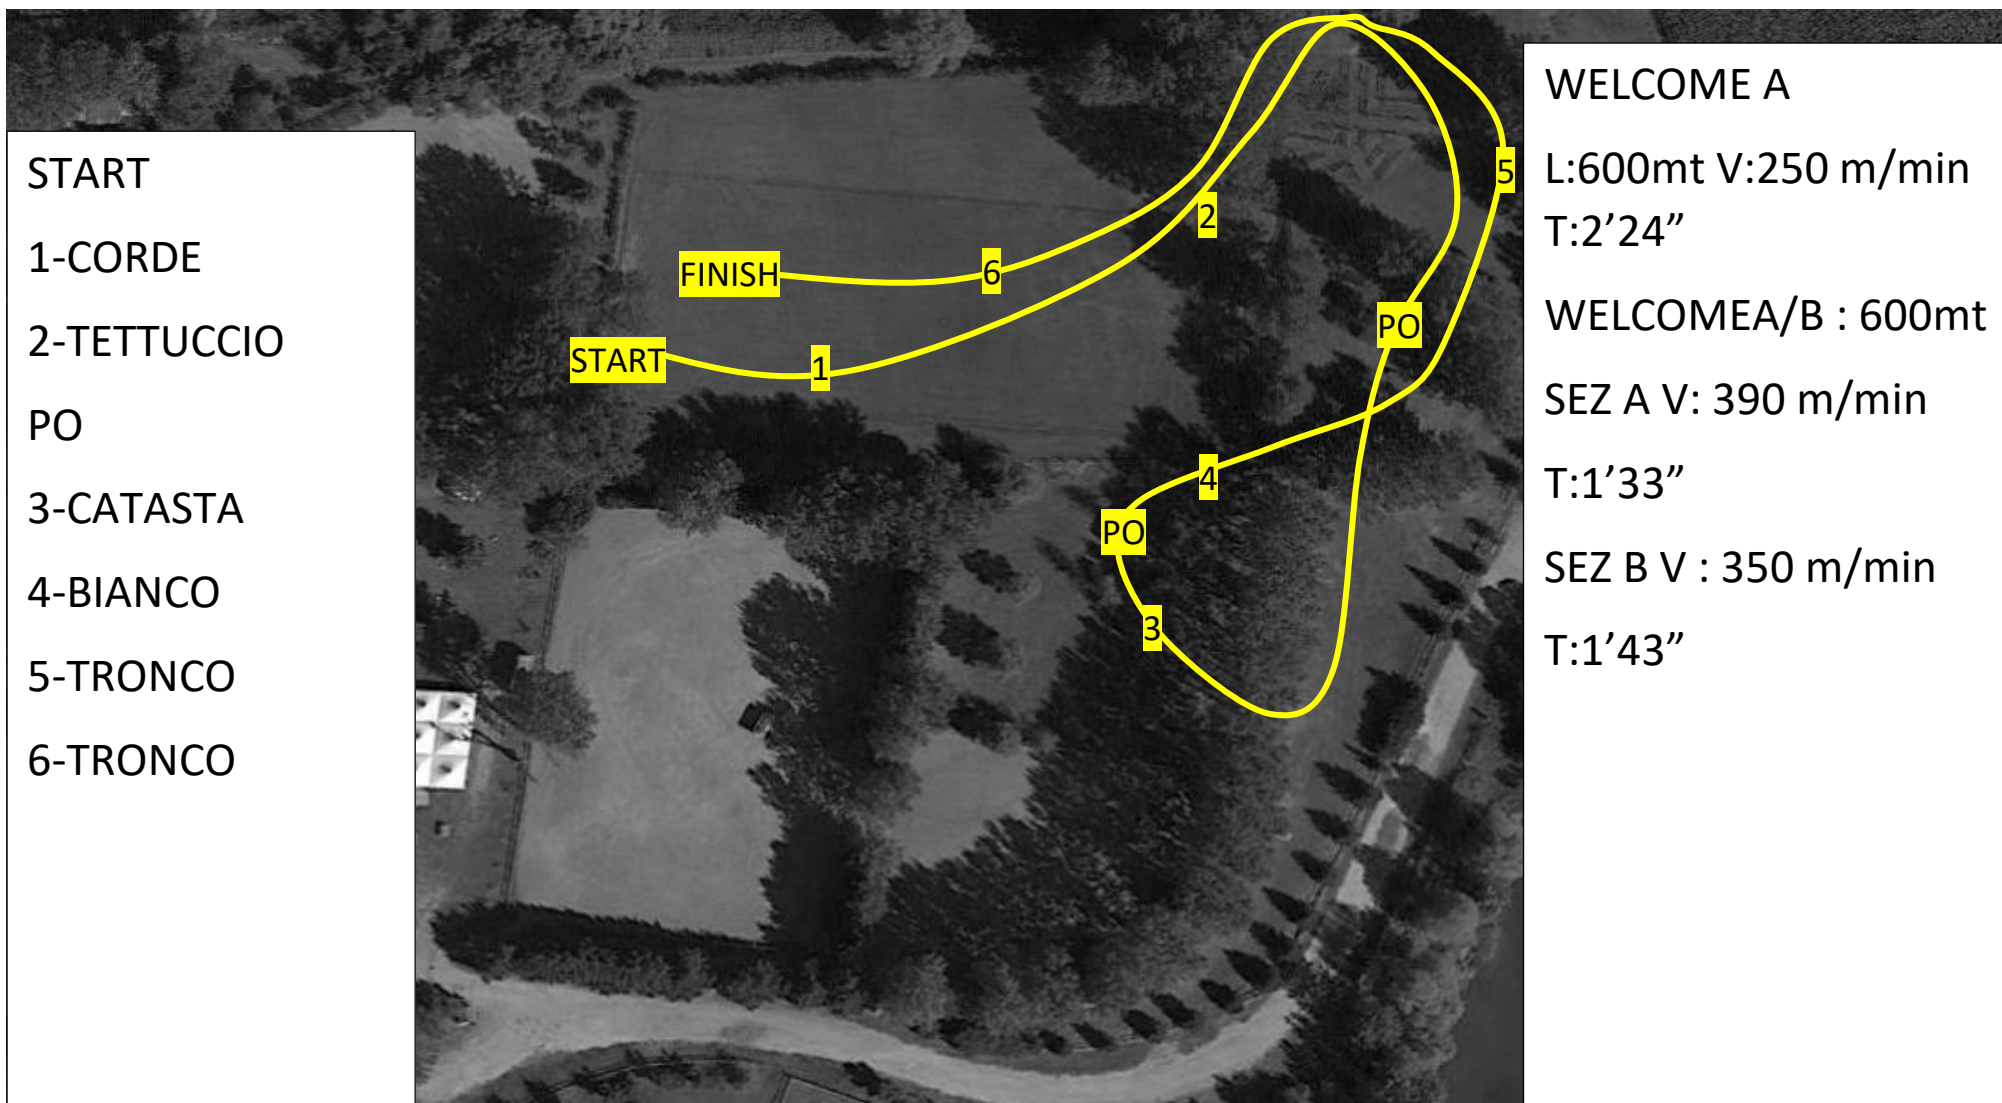

C.I. LO SPERONE

WELCOME A-WELCOME A/B

27-28/11/2021

START

1-CORDE

2-TETTUCCIO

PO

3-CATASTA

4-BIANCO

5-TRONCO

6-TRONCO

WELCOME A

L:600mt V:250 m/min

T:2'24"

WELCOME A/B : 600mt

SEZ A V: 390 m/min

T:1'33"

SEZ B V : 350 m/min

T:1'43"