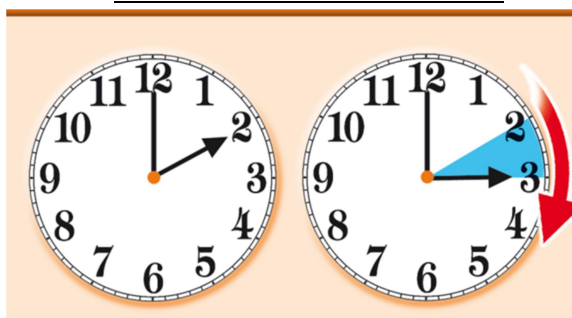

RICORDIAMO IL CAMBIO DELL'ORA

ORARI

DOMENICA 27 MARZO 2022

CAMPO FORNERIS		
UNICA RICOGNIZIONE CAT. L 40/L 50		
ALLE ORE 9.00	L 40	DI PRECISIONE
A SEGUIRE	L 50	DI PRECISIONE
UNICA RICOGNIZIONE L 60 / L 70		
CIRCA ALLE 10.00	L 60	DI PRECISIONE
A SEGUIRE	L 70	DI PRECISIONE
A SEGUIRE	LB 80	DI PRECISIONE
UNICA RICOGNIZIONE B 90/B 100		
CIRCA ALLE 14.00	B 90	A FASI
A SEGUIRE	B 100	A FASI
UNICA RICOGNIZIONE B 110/C115		
CIRCA ALLE 15.30	B 110	A BARRAGE CONSECUTIVO
A SEGUIRE	C 115	A BARRAGE CONSECUTIVO
A SEGUIRE	C 120	A TEMPO
A SEGUIRE	C 130	A TEMPO
A SEGUIRE	C 135	A TEMPO

CONTROLLO PASSAPORTI

**GLI ORARI SONO INDICATIVI E POTRANNO SUBIRE MODIFICHE
ORDINI DISPONIBILI SU EQURESULT.IT**

**INGRESSO CONSENTITO CON GREEN PASS RAFFORZATO PER IL PUBBLICO E PER L'ACCESSO AL BAR
RISTORANTE. NELLE AREE COMUNI AL CHIUSO OBBLIGO DI MASCHERINA FFP2
SOLO CON GREEN PASS O TAMPONE NEGATIVO**