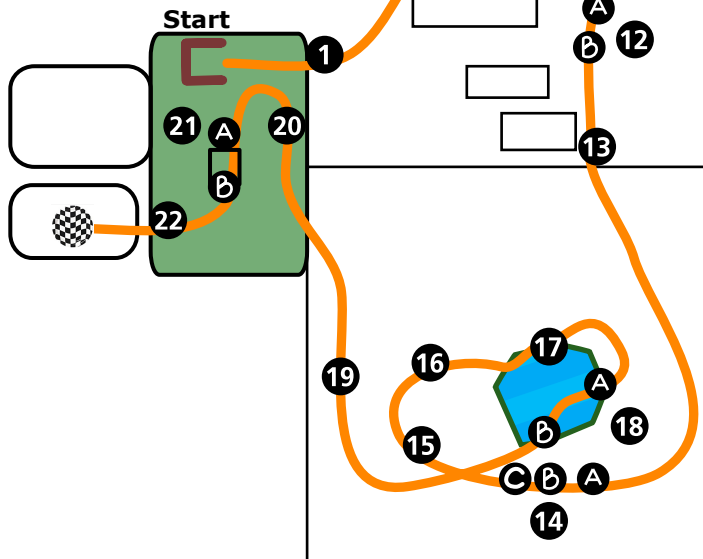

CN2*

15 MAGGIO 2022

GRUPPO EQUESTRE DELLA BRUGHIERA RIDING CLUB CASORATE

1. Triplice
2. Fioriera
3. 1/2 Tondo
4. Gabbia AB
5. Tronchi AB
6. V su fosso
7. Casetta
8. Fioriera
9. Trakehner
- 10.
11. Open Ditch
12. Tavoli AB
13. Panchina
14. Tombarello ABC
15. Angolo.
16. Baita
17. Tettuccio
18. Laghetto AB
19. Triplice
20. Tavolo
21. Casetta e talus AB
22. Bandiera

Numeri ARANCIO
Frecce ARANCIO
Lungh. 2.830 m
Vel. 520 m/m
Tempo pr: 5:27
Tempo limite: 10:54

CN1*

15 MAGGIO 2022

GRUPPO EQUESTRE DELLA BRUGHIERA RIDING CLUB CASORATE

1. Triplice
2. Capretta
3. Tronco con siepe
4. Botti AB
5. Combinazione ABC
6. Angolo
7. Tripla siepe
8. Casetta
9. Tombarello ABC
10. Arginello
11. Tavolo
12. Troncone
13. Talus a salire
14. Tronco a scendere
15. Gabbia AB.
16. Triplice
17. Tavolo
18. Casetta
19. Bandiera

Numeri VERDI
Frecce VERDI
Lungh. 2.050 m
Vel. 480 m/m
Tempo pr: 4:17
Tempo limite: 8:34

CAT 1

15 MAGGIO 2022

GRUPPO EQUESTRE
DELLA BRUGHIERA
RIDING CLUB CASORATE

1. Duplice
2. Verticale
3. Tronco
4. Gabbia AB
5. Tombarello ABC
6. Largo
7. Tronco su fosso
8. Gabbia AB
- P.O. Pass. Oblig.
9. Talus a scendere
10. Betulla
11. Arginello
12. Botti
13. Bandiera

Welcome A/B

15 MAGGIO 2022

Numeri FUCSIA

Lungh. m 700
Vel. 360 m/m
Tempo pr: 1:57
Tempo limite: 3:54

- 1. Croce
- 2. Tronchetto
- 3. Fioriera
- 4. Catastina
- 5. Casetta
- 6. Panchina
- 7. Tronco con verde
- 8. Tronchetto