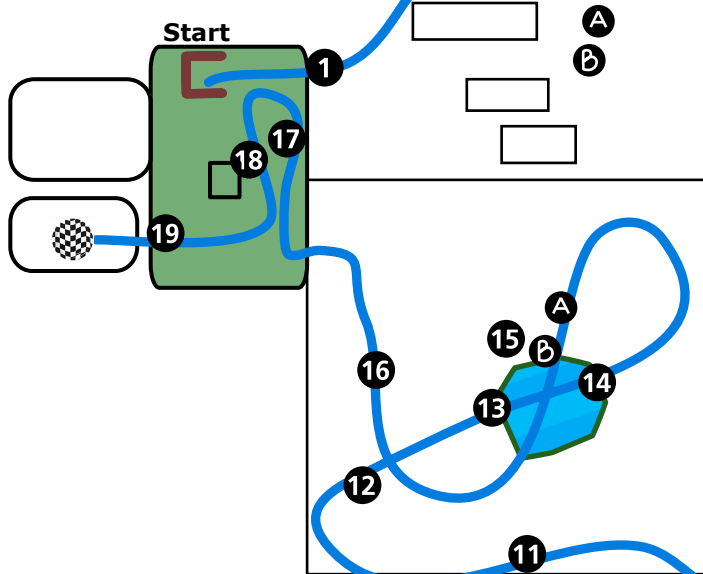

CN2*

15 MAGGIO 2022

GRUPPO EQUESTRE DELLA BRUGHIERA RIDING CLUB CASORATE

1. Triplice
2. Fioriera
3. 1/2 Tondo
4. Gabbia AB
5. Tronchi AB
6. V su fosso
7. Casetta
8. Fioriera
9. Trakehner
- 10.
11. Open Ditch
12. Tavoli AB
13. Panchina
14. Tombarello ABC
15. Angolo.
16. Baita
17. Tettuccio
18. Laghetto AB
19. Triplice
20. Tavolo
21. Casetta e talus AB
22. Bandiera

Numeri ARANCIO
Frecce ARANCIO
Lungh. 2.830 m
Vel. 520 m/m
Tempo pr: 5:27
Tempo limite: 10:54

CN1*

15 MAGGIO 2022

GRUPPO EQUESTRE DELLA BRUGHIERA RIDING CLUB CASORATE

1. Triplice
2. Capretta
3. Tronco con siepe
4. Botti AB
5. Combinazione ABC
6. Angolo
7. Tripla siepe
8. Casetta
9. Tombarello ABC
10. Arginello
11. Tavolo
12. Troncone
13. Talus a salire
14. Tronco a scendere
15. Gabbia AB.
16. Triplice
17. Tavolo
18. Casetta
19. Bandiera

Numeri VERDI
Frecce VERDI
Lungh. 2.050 m
Vel. 480 m/m
Tempo pr: 4:17
Tempo limite: 8:34

CAT 1

15 MAGGIO 2022

GRUPPO EQUESTRE
DELLA BRUGHIERA
RIDING CLUB CASORATE

1. Duplice
2. Verticale
3. Tronco
4. Gabbia AB
5. Tombarello ABC
6. Largo
7. Tronco su fosso
8. Gabbia AB
- P.O. Pass. Oblig.
9. Talus a scendere
10. Betulla
11. Arginello
12. Botti
13. Bandiera

Welcome A/B

15 MAGGIO 2022

Numeri FUCSIA

Lungh. m 700
Vel. 360 m/m
Tempo pr: 1:57
Tempo limite: 3:54

- 1. Croce
- 2. Tronchetto
- 3. Fioriera
- 4. Catastina
- 5. Casetta
- 6. Panchina
- 7. Tronco con verde
- 8. Tronchetto