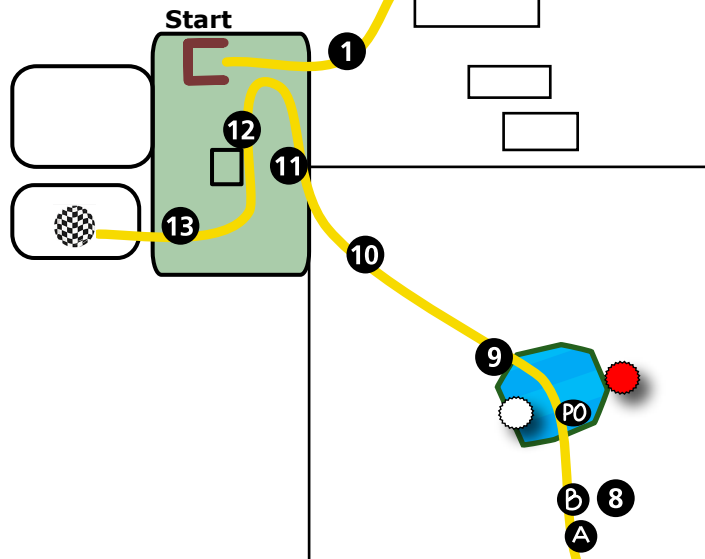

CN2*

15 MAGGIO 2022

GRUPPO EQUESTRE DELLA BRUGHIERA RIDING CLUB CASORATE

1. Triplice
2. Fioriera
3. 1/2 Tondo
4. Gabbia AB
5. Tronchi AB
6. V su fosso
7. Casetta
8. Fioriera
9. Trakehner
- 10.
11. Open Ditch
12. Tavoli AB
13. Panchina
14. Tombarello ABC
15. Angolo.
16. Baita
17. Tettuccio
18. Laghetto AB
19. Triplice
20. Tavolo
21. Casetta e talus AB
22. Bandiera

Numeri ARANCIO
Frecce ARANCIO
Lungh. 2.830 m
Vel. 520 m/m
Tempo pr: 5:27
Tempo limite: 10:54

CN1*

15 MAGGIO 2022

GRUPPO EQUESTRE DELLA BRUGHIERA RIDING CLUB CASORATE

1. Triplice
2. Capretta
3. Tronco con siepe
4. Botti AB
5. Combinazione ABC
6. Angolo
7. Tripla siepe
8. Casetta
9. Tombarello ABC
10. Arginello
11. Tavolo
12. Troncone
13. Talus a salire
14. Tronco a scendere
15. Gabbia AB.
16. Triplice
17. Tavolo
18. Casetta
19. Bandiera

Numeri VERDI
Frecce VERDI
Lungh. 2.050 m
Vel. 480 m/m
Tempo pr: 4:17
Tempo limite: 8:34

CAT 1

15 MAGGIO 2022

GRUPPO EQUESTRE
DELLA BRUGHIERA
RIDING CLUB CASORATE

1. Duplice
2. Verticale
3. Tronco
4. Gabbia AB
5. Tombarello ABC
6. Largo
7. Tronco su fosso
8. Gabbia AB
- P.O. Pass. Oblig.
9. Talus a scendere
10. Betulla
11. Arginello
12. Botti
13. Bandiera

Welcome A/B

15 MAGGIO 2022

Numeri FUCSIA

Lungh. m 700
Vel. 360 m/m
Tempo pr: 1:57
Tempo limite: 3:54

- 1. Croce
- 2. Tronchetto
- 3. Fioriera
- 4. Catastina
- 5. Casetta
- 6. Panchina
- 7. Tronco con verde
- 8. Tronchetto