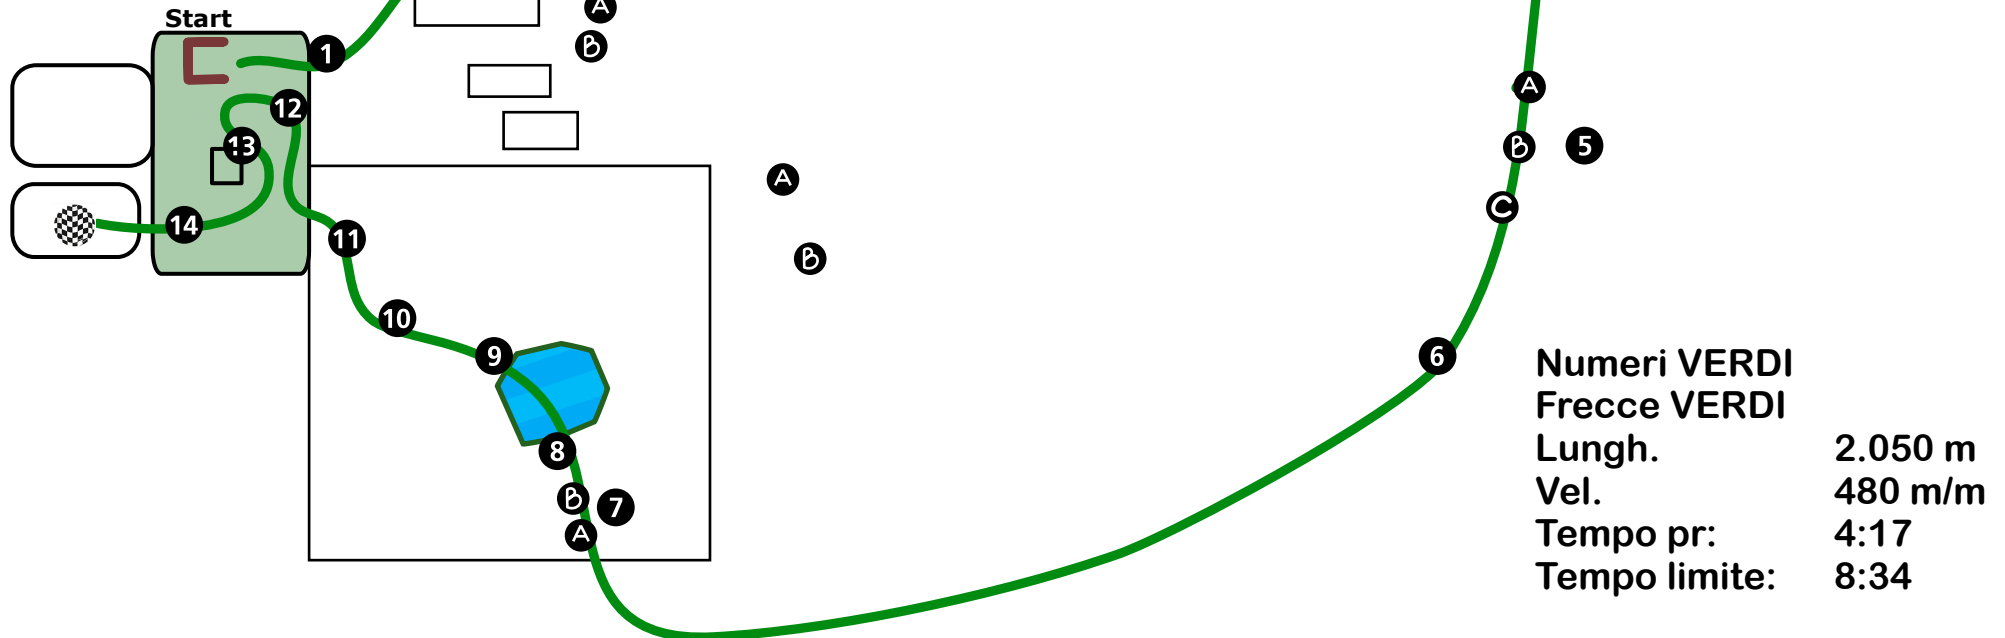

Numeri ARANCIO
Frecce ARANCIO
Lungh. 2.830 m
Vel. 520 m/m
Tempo pr: 5:27
Tempo limite: 10:54

CN1*

15 MAGGIO 2022

GRUPPO EQUESTRE DELLA BRUGHIERA RIDING CLUB CASORATE

1. Triplice
2. Capretta
3. Tronco con siepe
4. Botti AB
5. Combinazione ABC
6. Angolo
7. Tripla siepe
8. Casetta
9. Tombarello ABC
10. Arginello
11. Tavolo
12. Troncone
13. Talus a salire
14. Tronco a scendere
15. Gabbia AB.
16. Triplice
17. Tavolo
18. Casetta
19. Bandiera

Numeri AZZURRI
Frecce AZZURRE
Lungh. 2.600 m
Vel. 500 m/m
Tempo pr: 5:12
Tempo limite: 10:24

CAT 2

15 MAGGIO 2022

GRUPPO EQUESTRE
DELLA BRUGHIERA
RIDING CLUB CASORATE

1. Duplice
2. Tronco
3. Verticale
4. Gabbia AB
5. Tombarello ABC
6. Tronco
7. Gabbia AB
8. Entrata laghetto
9. Talus
10. Tettuccio
11. Scalarola
12. Tondo
13. Botti
14. Bandiera

Numeri VERDI
Frecce VERDI
Lungh. 2.050 m
Vel. 480 m/m
Tempo pr: 4:17
Tempo limite: 8:34

CAT 1

15 MAGGIO 2022

GRUPPO EQUESTRE
DELLA BRUGHIERA
RIDING CLUB CASORATE

1. Duplice
2. Verticale
3. Tronco
4. Gabbia AB
5. Tombarello ABC
6. Largo
7. Tronco su fosso
8. Gabbia AB
- P.O. Pass. Oblig.
9. Talus a scendere
10. Betulla
11. Arginello
12. Botti
13. Bandiera

Welcome A/B

15 MAGGIO 2022

Numeri FUCSIA

Lungh. m 700
Vel. 360 m/m
Tempo pr: 1:57
Tempo limite: 3:54

- 1. Croce
- 2. Tronchetto
- 3. Fioriera
- 4. Catastina
- 5. Casetta
- 6. Panchina
- 7. Tronco con verde
- 8. Tronchetto