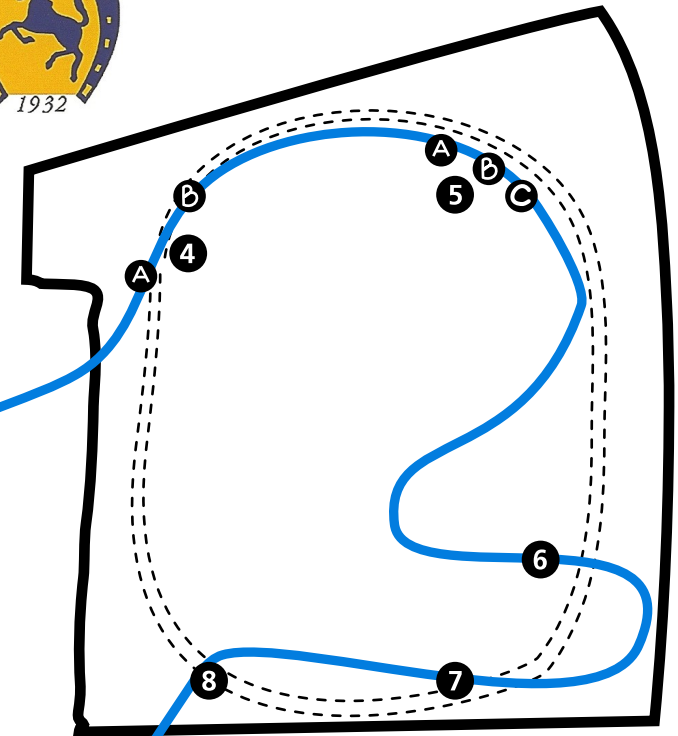

Numeri ARANCIO
Frecce ARANCIO
Lungh. 2.830 m
Vel. 520 m/m
Tempo pr: 5:27
Tempo limite: 10:54

CN1*

15 MAGGIO 2022

GRUPPO EQUESTRE DELLA BRUGHIERA RIDING CLUB CASORATE

1. Triplice
2. Capretta
3. Tronco con siepe
4. Botti AB
5. Combinazione ABC
6. Angolo
7. Tripla siepe
8. Casetta
9. Tombarello ABC
10. Arginello
11. Tavolo
12. Troncone
13. Talus a salire
14. Tronco a scendere
15. Gabbia AB.
16. Triplice
17. Tavolo
18. Casetta
19. Bandiera

Numeri AZZURRI
Frecce AZZURRE
Lungh. 2.600 m
Vel. 500 m/m
Tempo pr: 5:12
Tempo limite: 10:24

CAT 2

15 MAGGIO 2022

GRUPPO EQUESTRE
DELLA BRUGHIERA
RIDING CLUB CASORATE

1. Duplice
2. Tronco
3. Verticale
4. Gabbia AB
5. Tombarello ABC
6. Tronco
7. Gabbia AB
8. Entrata laghetto
9. Talus
10. Tettuccio
11. Scalarola
12. Tondo
13. Botti
14. Bandiera

Numeri VERDI
Frecce VERDI
Lungh. 2.050 m
Vel. 480 m/m
Tempo pr: 4:17
Tempo limite: 8:34

CAT 1

15 MAGGIO 2022

GRUPPO EQUESTRE
DELLA BRUGHIERA
RIDING CLUB CASORATE

1. Duplice
2. Verticale
3. Tronco
4. Gabbia AB
5. Tombarello ABC
6. Largo
7. Tronco su fosso
8. Gabbia AB
- P.O. Pass. Oblig.
9. Talus a scendere
10. Betulla
11. Arginello
12. Botti
13. Bandiera

Welcome A/B

15 MAGGIO 2022

Numeri FUCSIA

Lungh. m 700
Vel. 360 m/m
Tempo pr: 1:57
Tempo limite: 3:54

- 1. Croce
- 2. Tronchetto
- 3. Fioriera
- 4. Catastina
- 5. Casetta
- 6. Panchina
- 7. Tronco con verde
- 8. Tronchetto