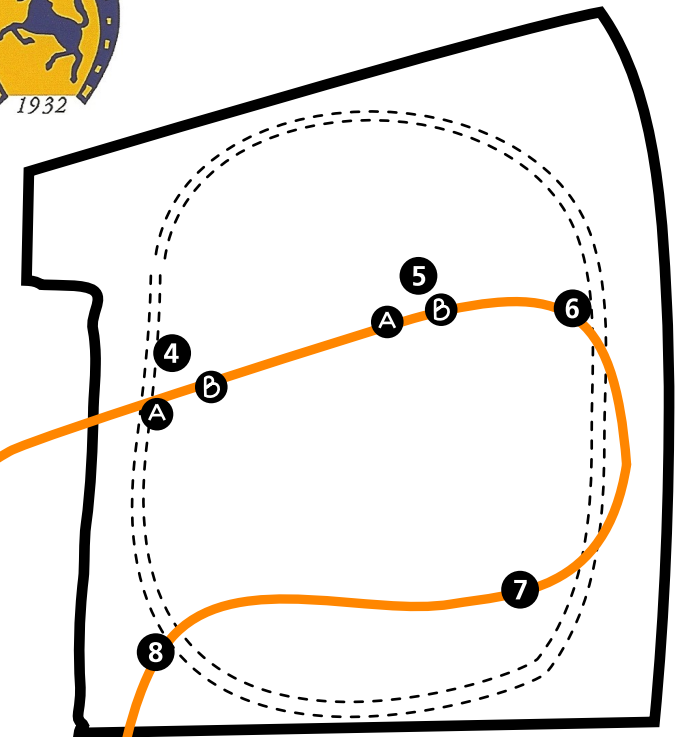

CN2*

15 MAGGIO 2022

GRUPPO EQUESTRE DELLA BRUGHIERA RIDING CLUB CASORATE

1. Triplice
2. Fioriera
3. 1/2 Tondo
4. Gabbia AB
5. Tronchi AB
6. V su fosso
7. Casetta
8. Fioriera
9. Trakehner
- 10.
11. Open Ditch
12. Tavoli AB
13. Panchina
14. Tombarello ABC
15. Angolo.
16. Baita
17. Tettuccio
18. Laghetto AB
19. Triplice
20. Tavolo
21. Casetta e talus AB
22. Bandiera

Numeri ARANCIO
Frecce ARANCIO
Lungh. 2.830 m
Vel. 520 m/m
Tempo pr: 5:27
Tempo limite: 10:54

CN1*

15 MAGGIO 2022

GRUPPO EQUESTRE DELLA BRUGHIERA RIDING CLUB CASORATE

1. Triplice
2. Capretta
3. Tronco con siepe
4. Botti AB
5. Combinazione ABC
6. Angolo
7. Tripla siepe
8. Casetta
9. Tombarello ABC
10. Arginello
11. Tavolo
12. Troncone
13. Talus a salire
14. Tronco a scendere
15. Gabbia AB.
16. Triplice
17. Tavolo
18. Casetta
19. Bandiera

Numeri VERDI
Frecce VERDI
Lungh. 2.050 m
Vel. 480 m/m
Tempo pr: 4:17
Tempo limite: 8:34

CAT 1

15 MAGGIO 2022

GRUPPO EQUESTRE
DELLA BRUGHIERA
RIDING CLUB CASORATE

1. Duplice
2. Verticale
3. Tronco
4. Gabbia AB
5. Tombarello ABC
6. Largo
7. Tronco su fosso
8. Gabbia AB
- P.O. Pass. Oblig.
9. Talus a scendere
10. Betulla
11. Arginello
12. Botti
13. Bandiera

Welcome A/B

15 MAGGIO 2022

Numeri FUCSIA

Lungh. m 700
Vel. 360 m/m
Tempo pr: 1:57
Tempo limite: 3:54

- 1. Croce
- 2. Tronchetto
- 3. Fioriera
- 4. Catastina
- 5. Casetta
- 6. Panchina
- 7. Tronco con verde
- 8. Tronchetto