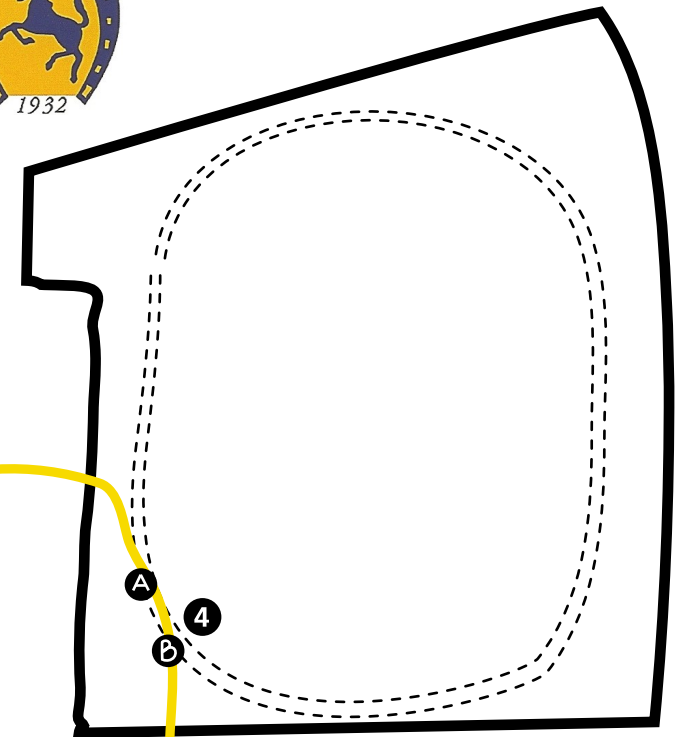

Numeri ARANCIO
Frecce ARANCIO
Lungh. 2.830 m
Vel. 520 m/m
Tempo pr: 5:27
Tempo limite: 10:54

CN1*

15 MAGGIO 2022

GRUPPO EQUESTRE DELLA BRUGHIERA RIDING CLUB CASORATE

1. Triplice
2. Capretta
3. Tronco con siepe
4. Botti AB
5. Combinazione ABC
6. Angolo
7. Tripla siepe
8. Casetta
9. Tombarello ABC
10. Arginello
11. Tavolo
12. Troncone
13. Talus a salire
14. Tronco a scendere
15. Gabbia AB.
16. Triplice
17. Tavolo
18. Casetta
19. Bandiera

Numeri VERDI
Frecce VERDI
Lungh. 2.050 m
Vel. 480 m/m
Tempo pr: 4:17
Tempo limite: 8:34

CAT 1

15 MAGGIO 2022

GRUPPO EQUESTRE
DELLA BRUGHIERA
RIDING CLUB CASORATE

1. Duplice
2. Verticale
3. Tronco
4. Gabbia AB
5. Tombarello ABC
6. Largo
7. Tronco su fosso
8. Gabbia AB
- P.O. Pass. Oblig.
9. Talus a scendere
10. Betulla
11. Arginello
12. Botti
13. Bandiera

Numeri GIALLI
Frecce GIALLE
Lungh. 1.950 m
Vel. 450 m/m
Tempo pr: 4:20
Tempo limite: 8:40

INVITO

15 MAGGIO 2022

GRUPPO EQUESTRE
DELLA BRUGHIERA
RIDING CLUB CASORATE

1. Fioriera
2. Tronco
3. Verticale
4. Fioriera
5. Dritto
6. Oxe
7. Panchina
8. Tronco

Welcome A/B

15 MAGGIO 2022

Numeri FUCSIA

Lungh. m 700
Vel. 360 m/m
Tempo pr: 1:57
Tempo limite: 3:54

- 1. Croce
- 2. Tronchetto
- 3. Fioriera
- 4. Catastina
- 5. Casetta
- 6. Panchina
- 7. Tronco con verde
- 8. Tronchetto