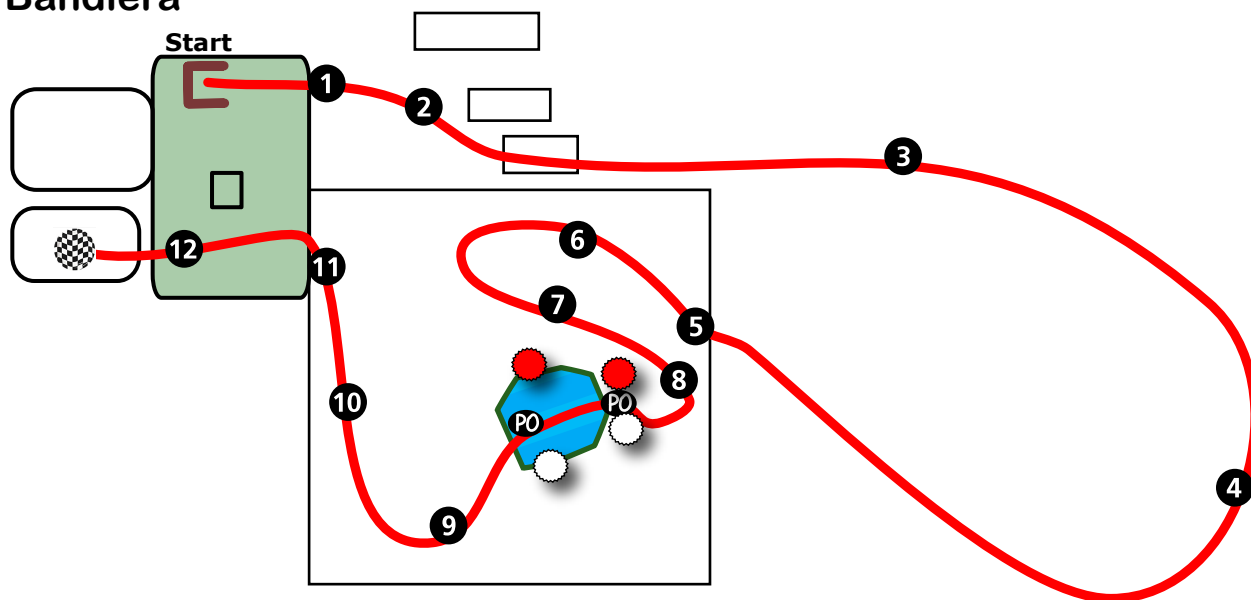

Numeri VERDI
Frecce VERDI
Lungh. 2.050 m
Vel. 480 m/m
Tempo pr: 4:17
Tempo limite: 8:34

CAT 1

15 MAGGIO 2022

GRUPPO EQUESTRE
DELLA BRUGHIERA
RIDING CLUB CASORATE

1. Duplice
2. Verticale
3. Tronco
4. Gabbia AB
5. Tombarello ABC
6. Largo
7. Tronco su fosso
8. Gabbia AB
- P.O. Pass. Oblig.
9. Talus a scendere
10. Betulla
11. Arginello
12. Botti
13. Bandiera

Numeri GIALLI
Frecce GIALLE
Lungh. 1.950 m
Vel. 450 m/m
Tempo pr: 4:20
Tempo limite: 8:40

INVITO

15 MAGGIO 2022

GRUPPO EQUESTRE
DELLA BRUGHIERA
RIDING CLUB CASORATE

1. Fioriera
2. Tronco
3. Verticale
4. Fioriera
5. Dritto
6. Oxe
7. Panchina
8. Tronco

P.O.1 Pass Obligato

P.O.2 Pass Obligato

9. Casetta
10. Verticale
11. Duplice
12. Bandiera

Numeri ROSSI
Frecce ROSSE

Lungh. 1.200 m
Vel. 400 m/m
Tempo pr: 3:00
Tempo limite: 6:00

**GRUPPO EQUESTRE
DELLA BRUGHIERA
RIDING CLUB CASORATE**

Welcome A/B

15 MAGGIO 2022

Numeri FUCSIA

Lungh. m 700
Vel. 360 m/m
Tempo pr: 1:57
Tempo limite: 3:54

- 1. Croce
- 2. Tronchetto
- 3. Fioriera
- 4. Catastina
- 5. Casetta
- 6. Panchina
- 7. Tronco con verde
- 8. Tronchetto