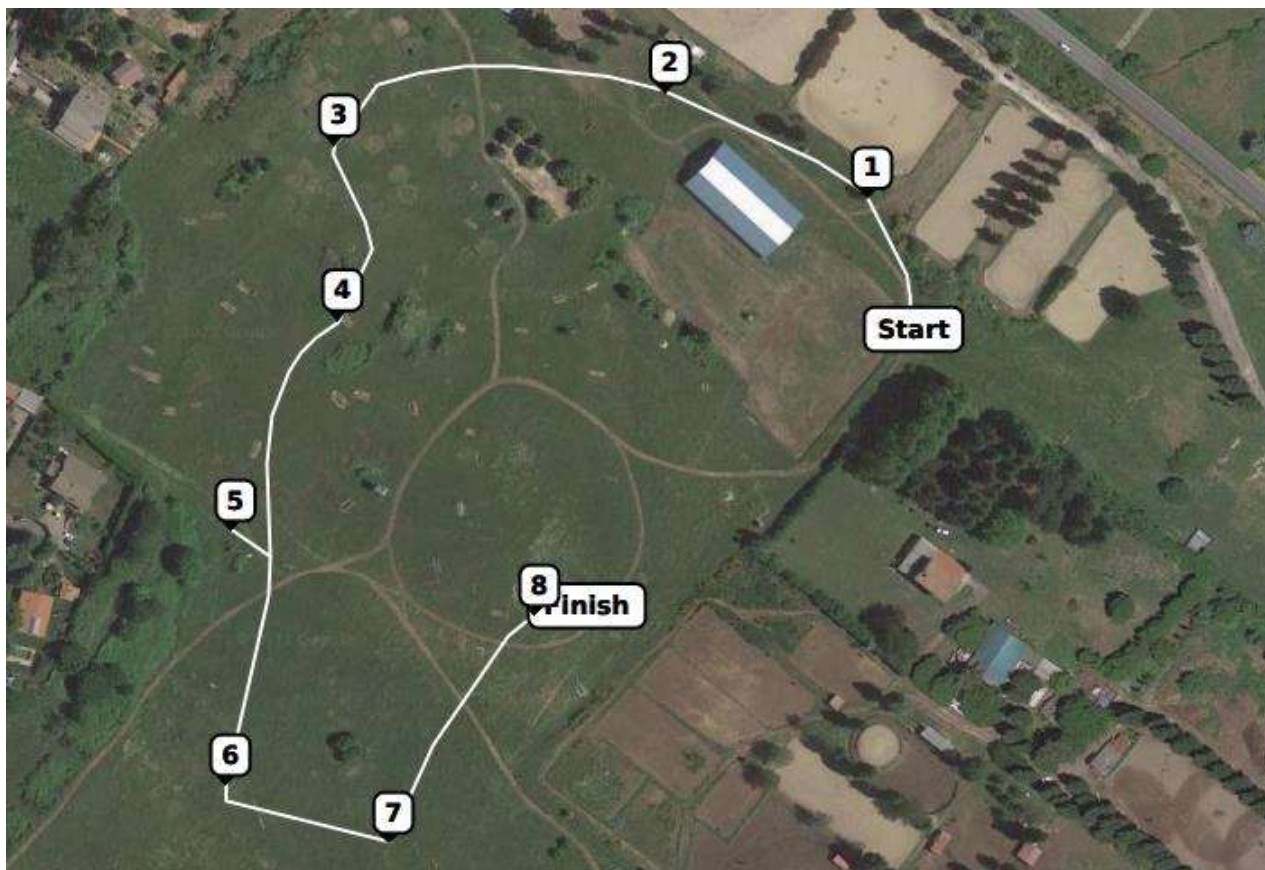

TREKKING HORSE SRL - ROCCA PRIORA (RM)

OPEN - CAT. WELCOME A, A/B, INVITO, 1, 2, CN1*, CN1* Open
Formula Multidisciplinare 29 Maggio 2022

CATEGORIA WELCOME AB

- 1 TRONCO
- 2 CATASTA
- 3 MEZZI PALI SIP
- 4 SIEPE
- 5 TRONCO CON INVITO
- 6 TRAKENNER
- 7 BERGERIE
- 8 ARRIVATI A CASA

Distanza 700 mt

Velocità 370 mt/min

T.P. 1'54" T.L. 3'48"

NUMERI NERI
SU FONDO BIANCO