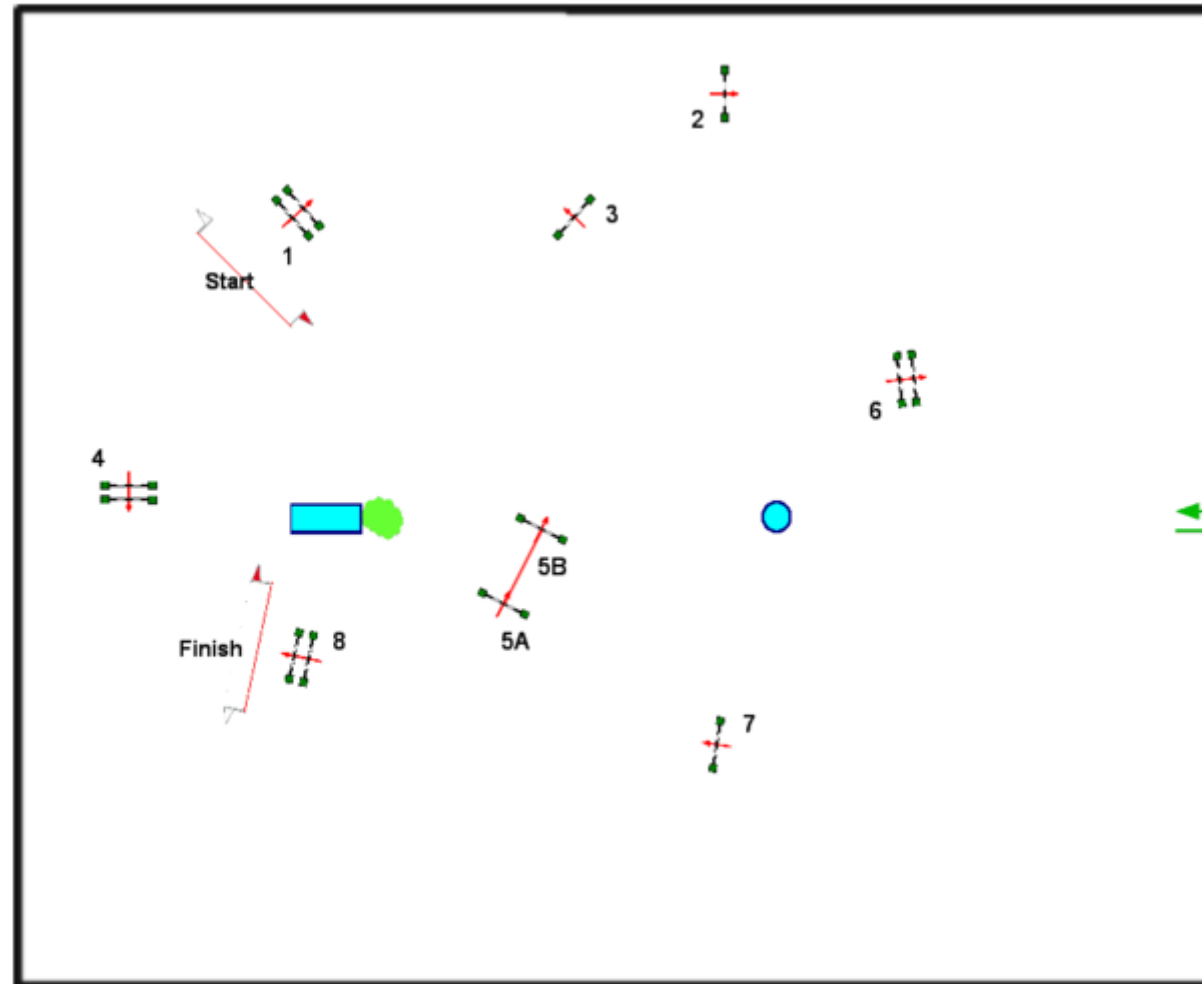

Premio n 6 Cat 1 H 90

Pr.Fise 1 di precisione Tabella A

Base

Altezza 90 cm.

Lunghezza : 450 Mt

Velocita' : 325 Mt/m.

Tempo massimo : 83 sec.

Tempo limite : 166 sec.

Ostacoli : 8

Sforzi : 9

Combinazioni : 1