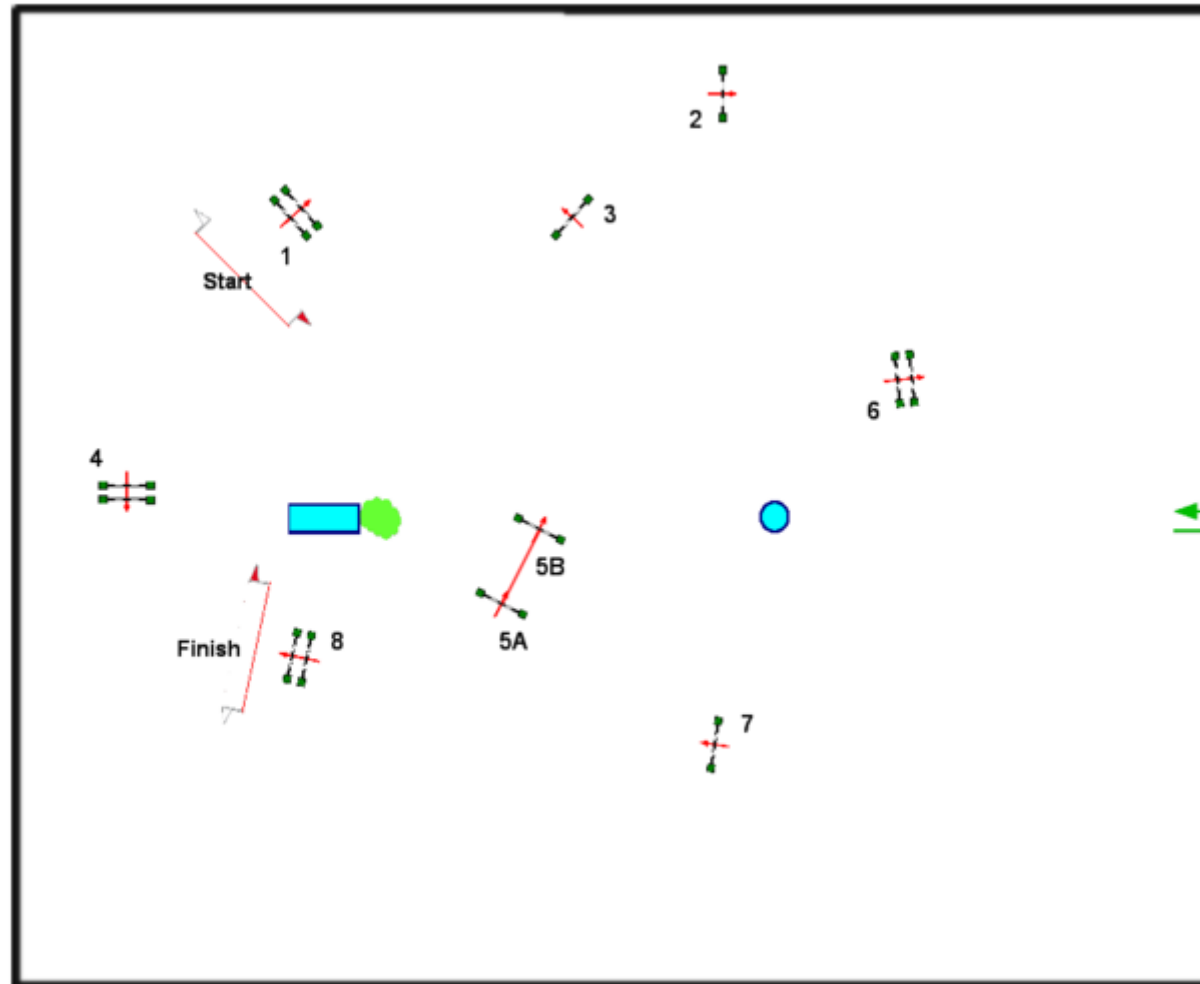

AREZZO EQUESTRIAN CENTER S.S.D. A.R.L.

INTERNAZIONALE CCE + Coppa campioni + Tappa Mipaaf

MIPAAF 4 ANNI

Pr.Fise 1 di precisione Tabella A

Base

Altezza 90 cm.

Lunghezza : 450 Mt

Velocita' : 325 Mt/m.

Tempo massimo : 83 sec.

Tempo limite : 166 sec.

Ostacoli : 8

Sforzi : 9

Combinazioni : 1

Giuria

AREZZO EQUESTRIAN CENTER S.S.D. A.R.L.

INTERNAZIONALE CCE + Coppa campioni + Tappa Mipaaf

MIPAAF 5 ANNI

Pr.Fise 1 di precisione Tabella A

Base

Altezza 105 cm.

Lunghezza : 490 Mt

Velocita' : 325 Mt/m.

Tempo massimo : 91 sec.

Tempo limite : 182 sec.