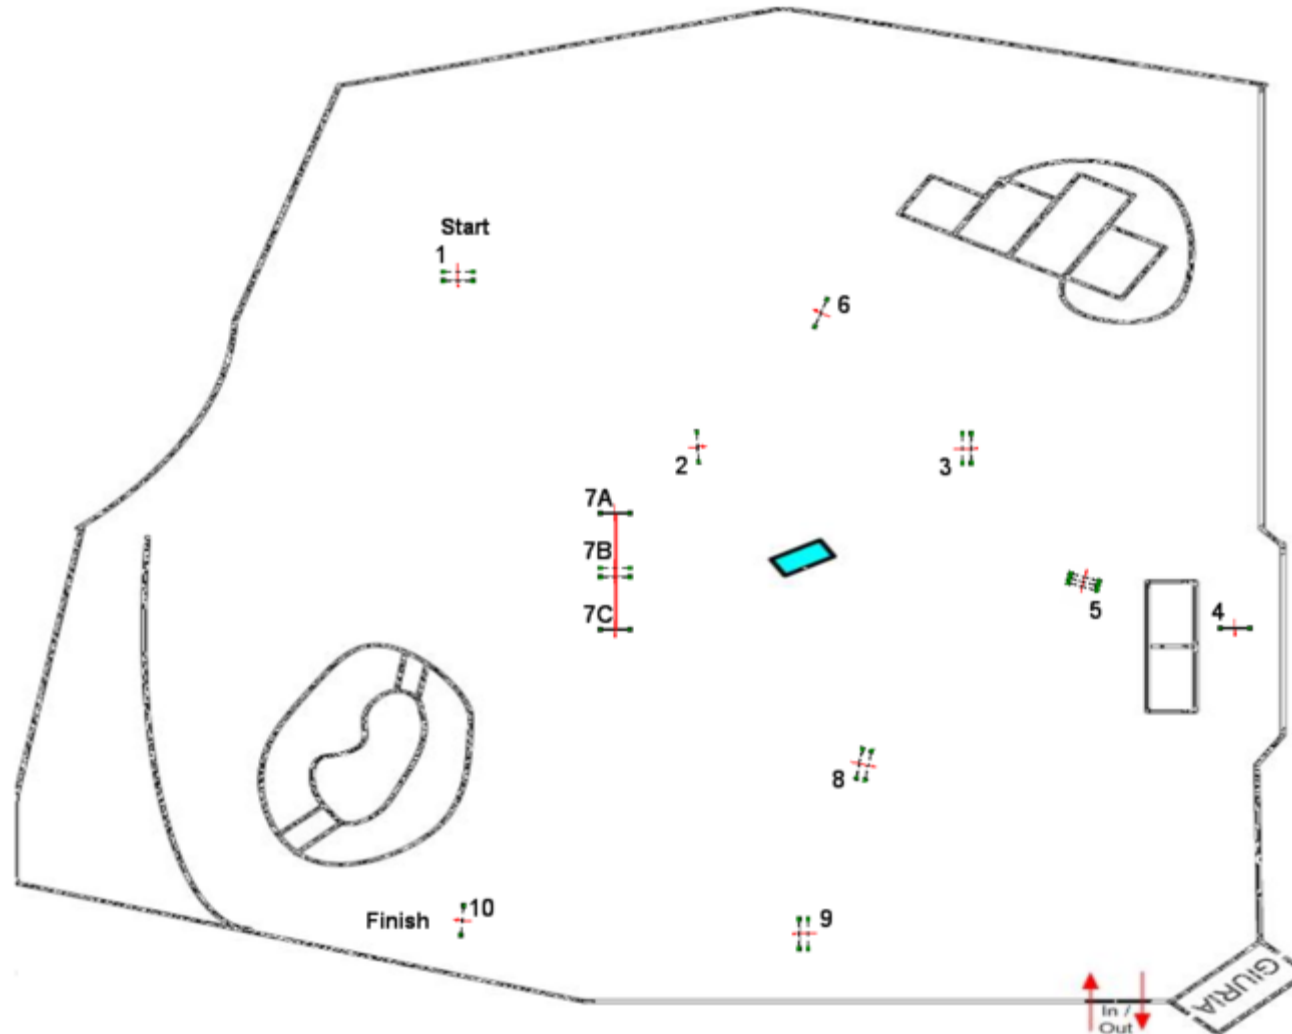

CCI2*L - CCI2*S

Pr.Fise 1 di precisione Tabella A

Base

Altezza 115 cm.

Lunghezza : 490 Mt

Velocita' : 350 Mt/m.

Tempo massimo : 84 sec.

Tempo limite : 168 sec.

Ostacoli : 10

Sforzi : 12

Combinazioni : 1