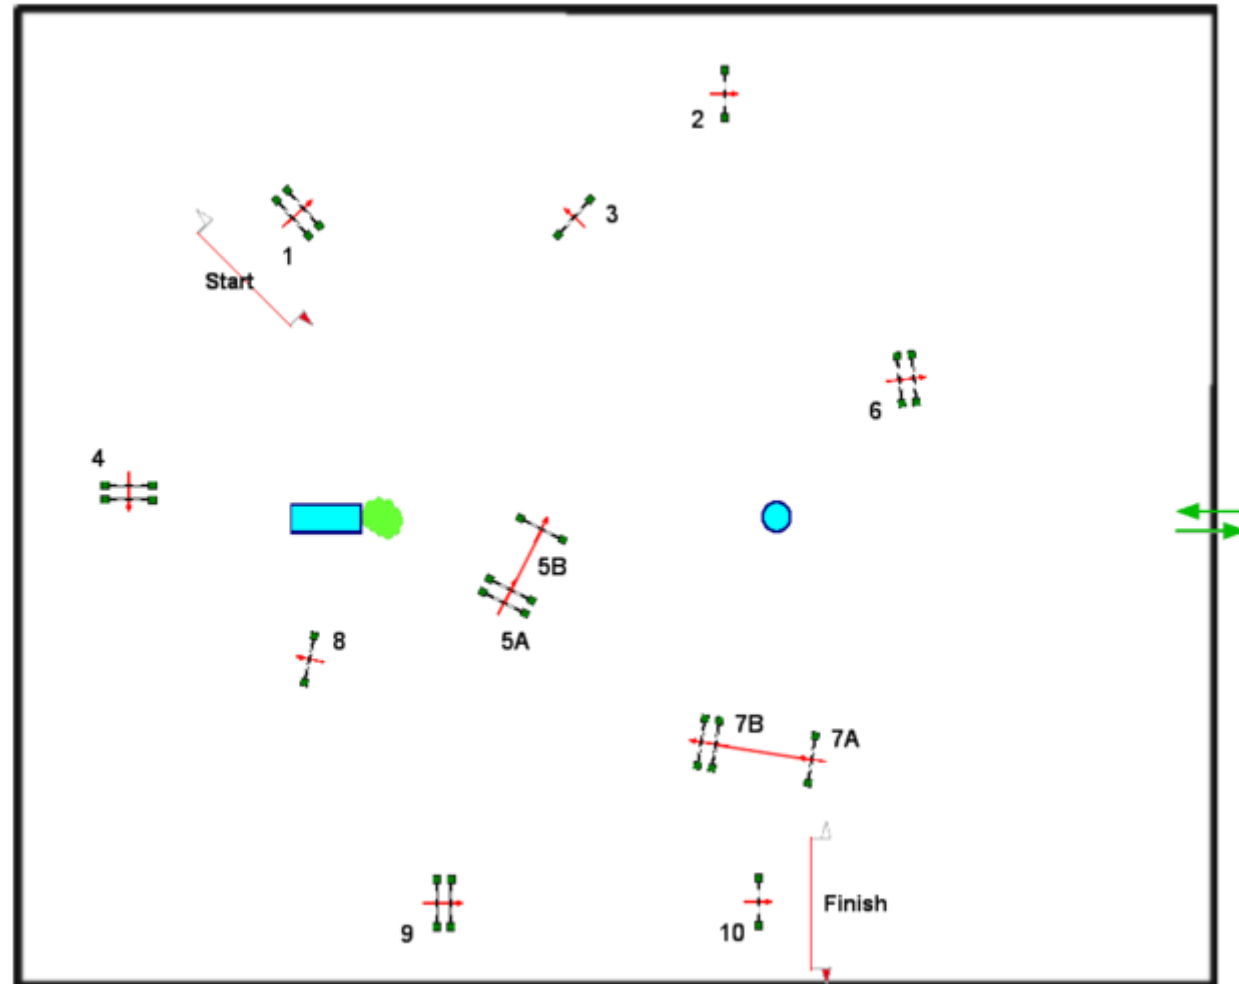

CN1* - CCIP2

Pr.Fise 1 di precisione Tabella A

Base

Altezza 110 cm.

Lunghezza : 490 Mt

Velocita' : 350 Mt/m.

Tempo massimo : 84 sec.

Tempo limite : 168 sec.

Ostacoli : 10

Sforzi : 12

Combinazioni : 2