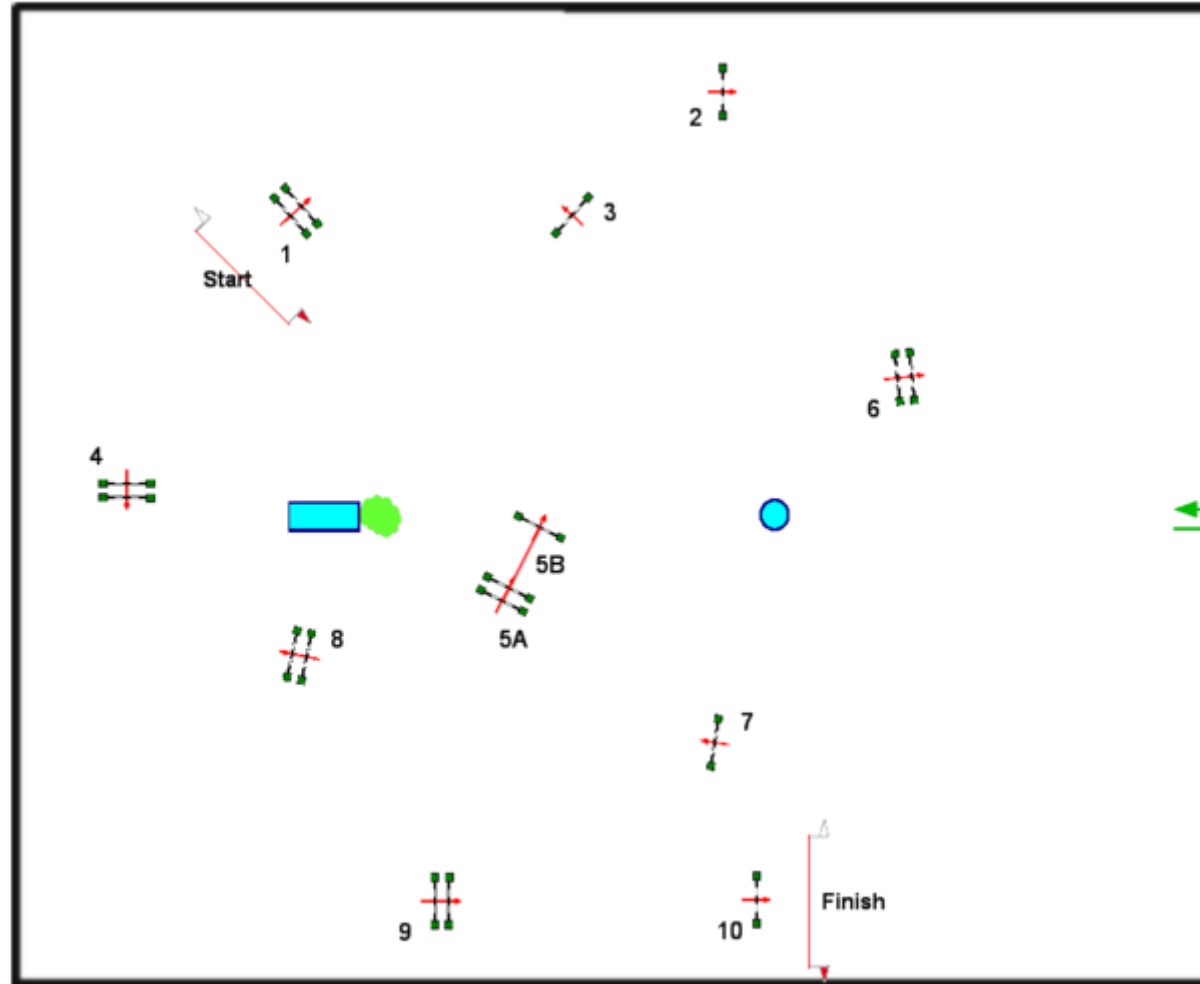

Lunghezza : 490 Mt

Velocita' : 350 Mt/m.

Tempo massimo : 84 sec.

Tempo limite : 168 sec.

Ostacoli : 10

Sforzi : 11

Combinazioni : 1

AREZZO EQUESTRIAN CENTER S.S.D. A.R.L.