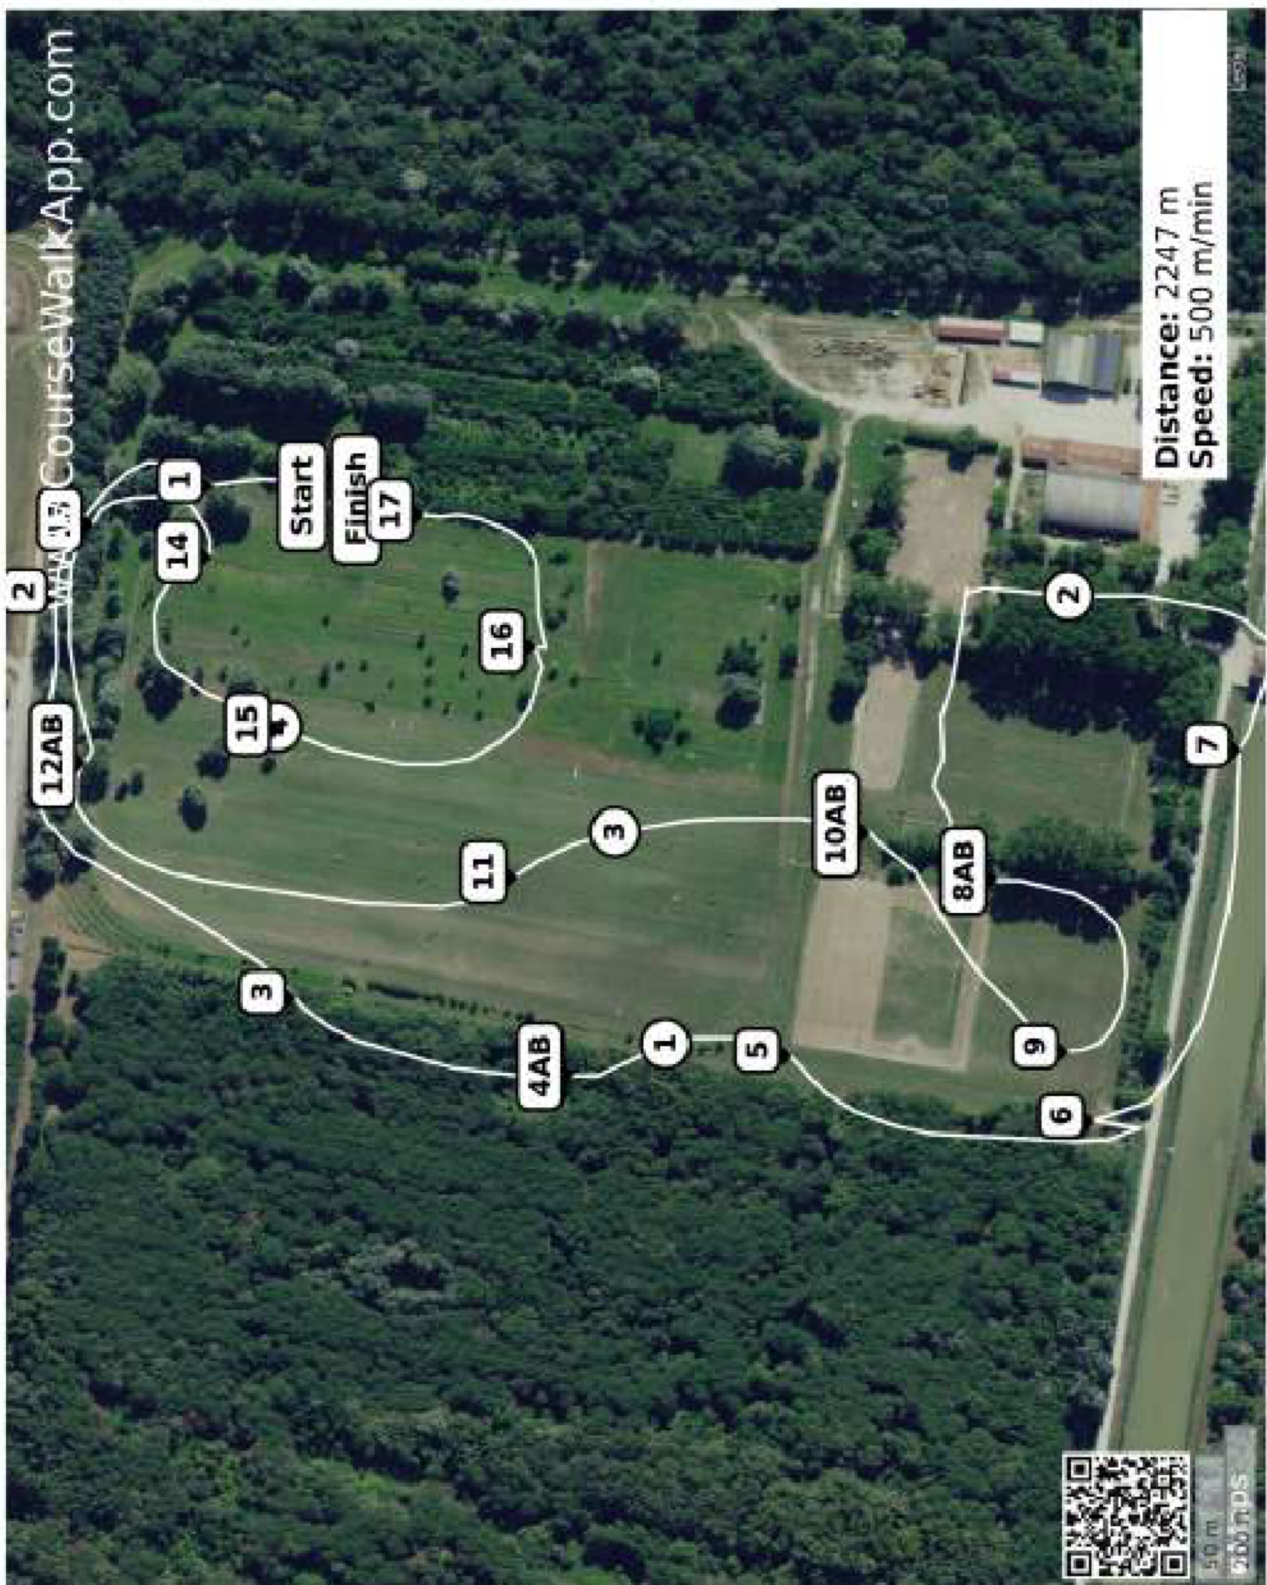

Ravenna (ID: 28539) - Cnc1*

Distance: 2247 m
Speed: 500 m/min

50 m
900 ft

- 1
- 2
- 3
- 4AB
- 5
- 6
- 7
- 8AB
- 9
- 10AB
- 11
- 12AB
- 13
- 14
- 15
- 16
- 17