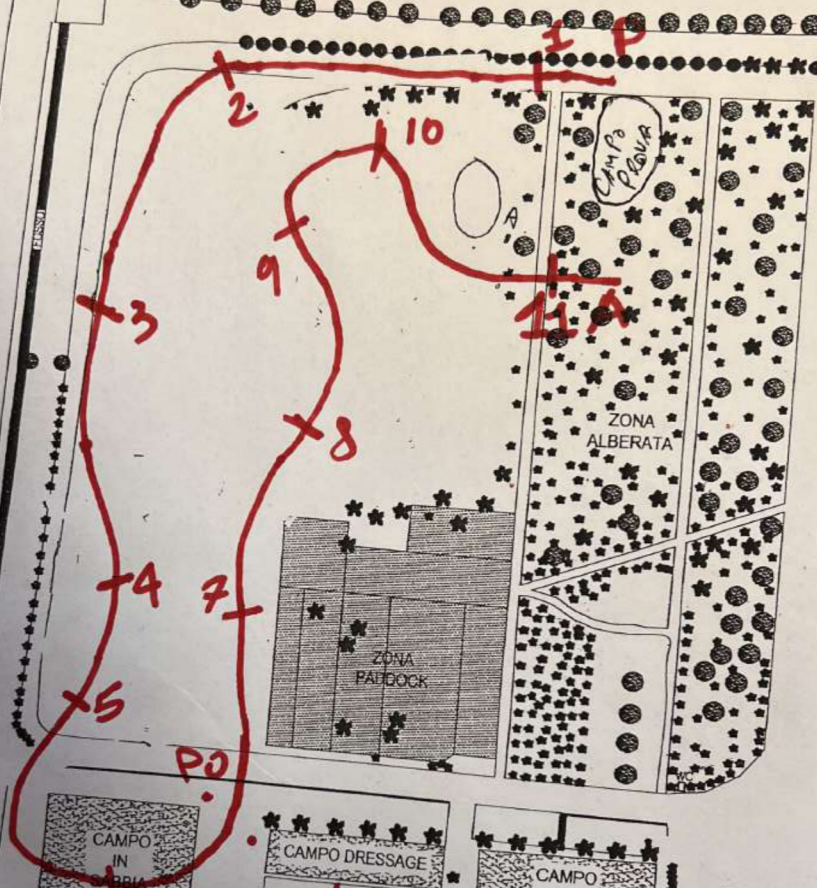

DISCARICA

PINETA

CAMP PLOVA

ZONA ALBERATA

ZONA Paddock

CAMPO IN SABBIA  
6

CAMPO DRESSAGE

CAMPO IN ERBA

CAMPO IN SABBIA

MANEGGIO COPERTO

SCUDERIA

SEGRETARIA

LETAMIA

CAVALLI

FIENILE

SCUDERIA

CUSTODE

VIA CESARE MAMBELLI

SCOLO CONS. LA CERBA

TRIBUNA

IDROVORA

PINETA

CANALLETTA ANIC

CATINUTO  
1104 m