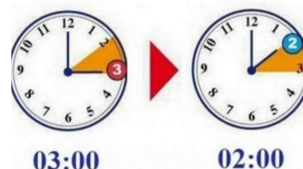

### 30 OTTOBRE 2022

ORA SOLARE

<b>CAMPO SABBIA</b>	
<b>UNICA RICOGNIZIONE L 40/L50/L 60</b>	
<b>ALLE ORE 8.30</b>	CAT. L 40 DI PRECISIONE
A SEGUIRE	CAT. L 50 DI PRECISIONE
A SEGUIRE	CAT. L 60 DI PRECISIONE
<b>UNICA RICOGNIZIONE L 70/LB 80</b>	
<b>CIRCA ALLE 10.30</b>	L 70 DI PRECISIONE
A SEGUIRE	LB 80 DI PRECISIONE
<b>UNICA RICOGNIZIONE LP 40/LP50</b>	
<b>CIRCA ALLE 12.00</b>	CAT. LP 40 A FASI**
A SEGUIRE	CAT. LP 50 A FASI**
<b>UNICA RICOGNIZIONE B 90 – B 100/B 110</b>	
<b>CIRCA ALLE 14.00</b>	CAT. B 90 A FASI
A SEGUIRE	CAT. B 100 A FASI
A SEGUIRE	CAT. B 110 A FASI
<b>UNICA RICOGNIZIONE D 110/D 115</b>	
<b>CIRCA ALLE 15.15</b>	CAT. D 110 STILE
A SEGUIRE	CAT. D 115 STILE
<b>UNICA RICOGNIZIONE C 115/120/130</b>	
<b>ALLE ORE 16.00</b>	CAT. C 115 A TEMPO
A SEGUIRE	CAT. C 120 A TEMPO
A SEGUIRE	CAT. C 130 A TEMPO