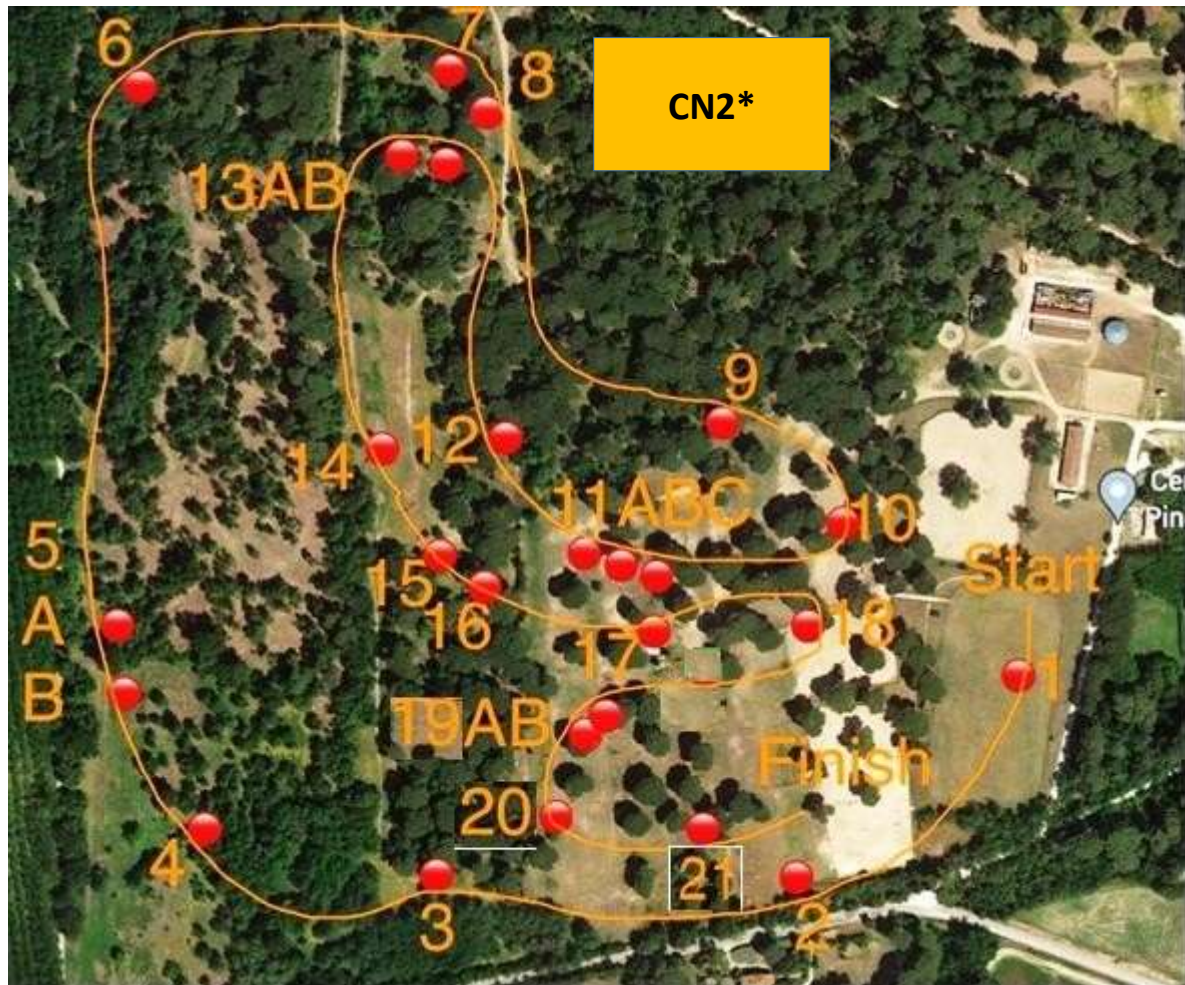

Migliarino 18/ Febbraio 2023 - CN2*

Distanza: 3180 MT. - 21 Salti – 26 Sforzi

- 1) Tronco
- 2) Capanna
- 3) Tronco abbattuto
- 4) Carro Agricolo
- 5) AB Doppia siepe
- 6) Botti
- 7) Tronco in cresta
- 8) Siepe
- 9) Doppia siepe nel bosco
- 10) Tavolo di Danilo
- 11) ABC Tombarello
- 12) Catasta
- 13) AB droop e triple brush
- 14) Tronco su fosso
- 15) Casetta in salita
- 16) Rotolo
- 17) Arginello prima acqua
- 18) Chinese style by Michele
- 19) AB angolo del pino + fronte stretto
- 20) Chinese stile by Michele
- 21) Tettuccio con siepe