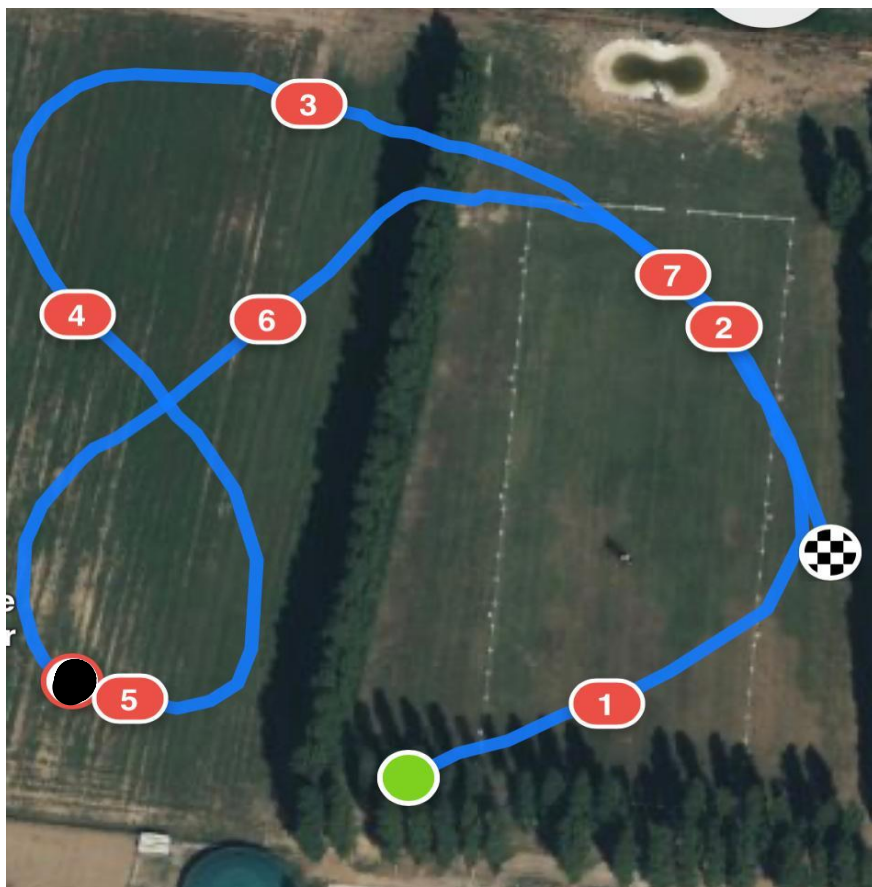

CATEGORIA CN40 – CNP40 – WELC A/B – CAMPIONATO REGIONALE WELCOME (NUMERI BIANCHI)

1. TRONCO
2. CAVALLETTO
3. MINI SIEPE
4. IL TRONCO DI JACK
5. TRONCO GIALLO
6. MINI JUMP
7. HAI FINITO !!!

DISTANZA: 600 MT
VELOCITA': 360 MT/MIN
TEMPO PRESCRITTO: 01:40
TEMPO LIMITE: 03:20