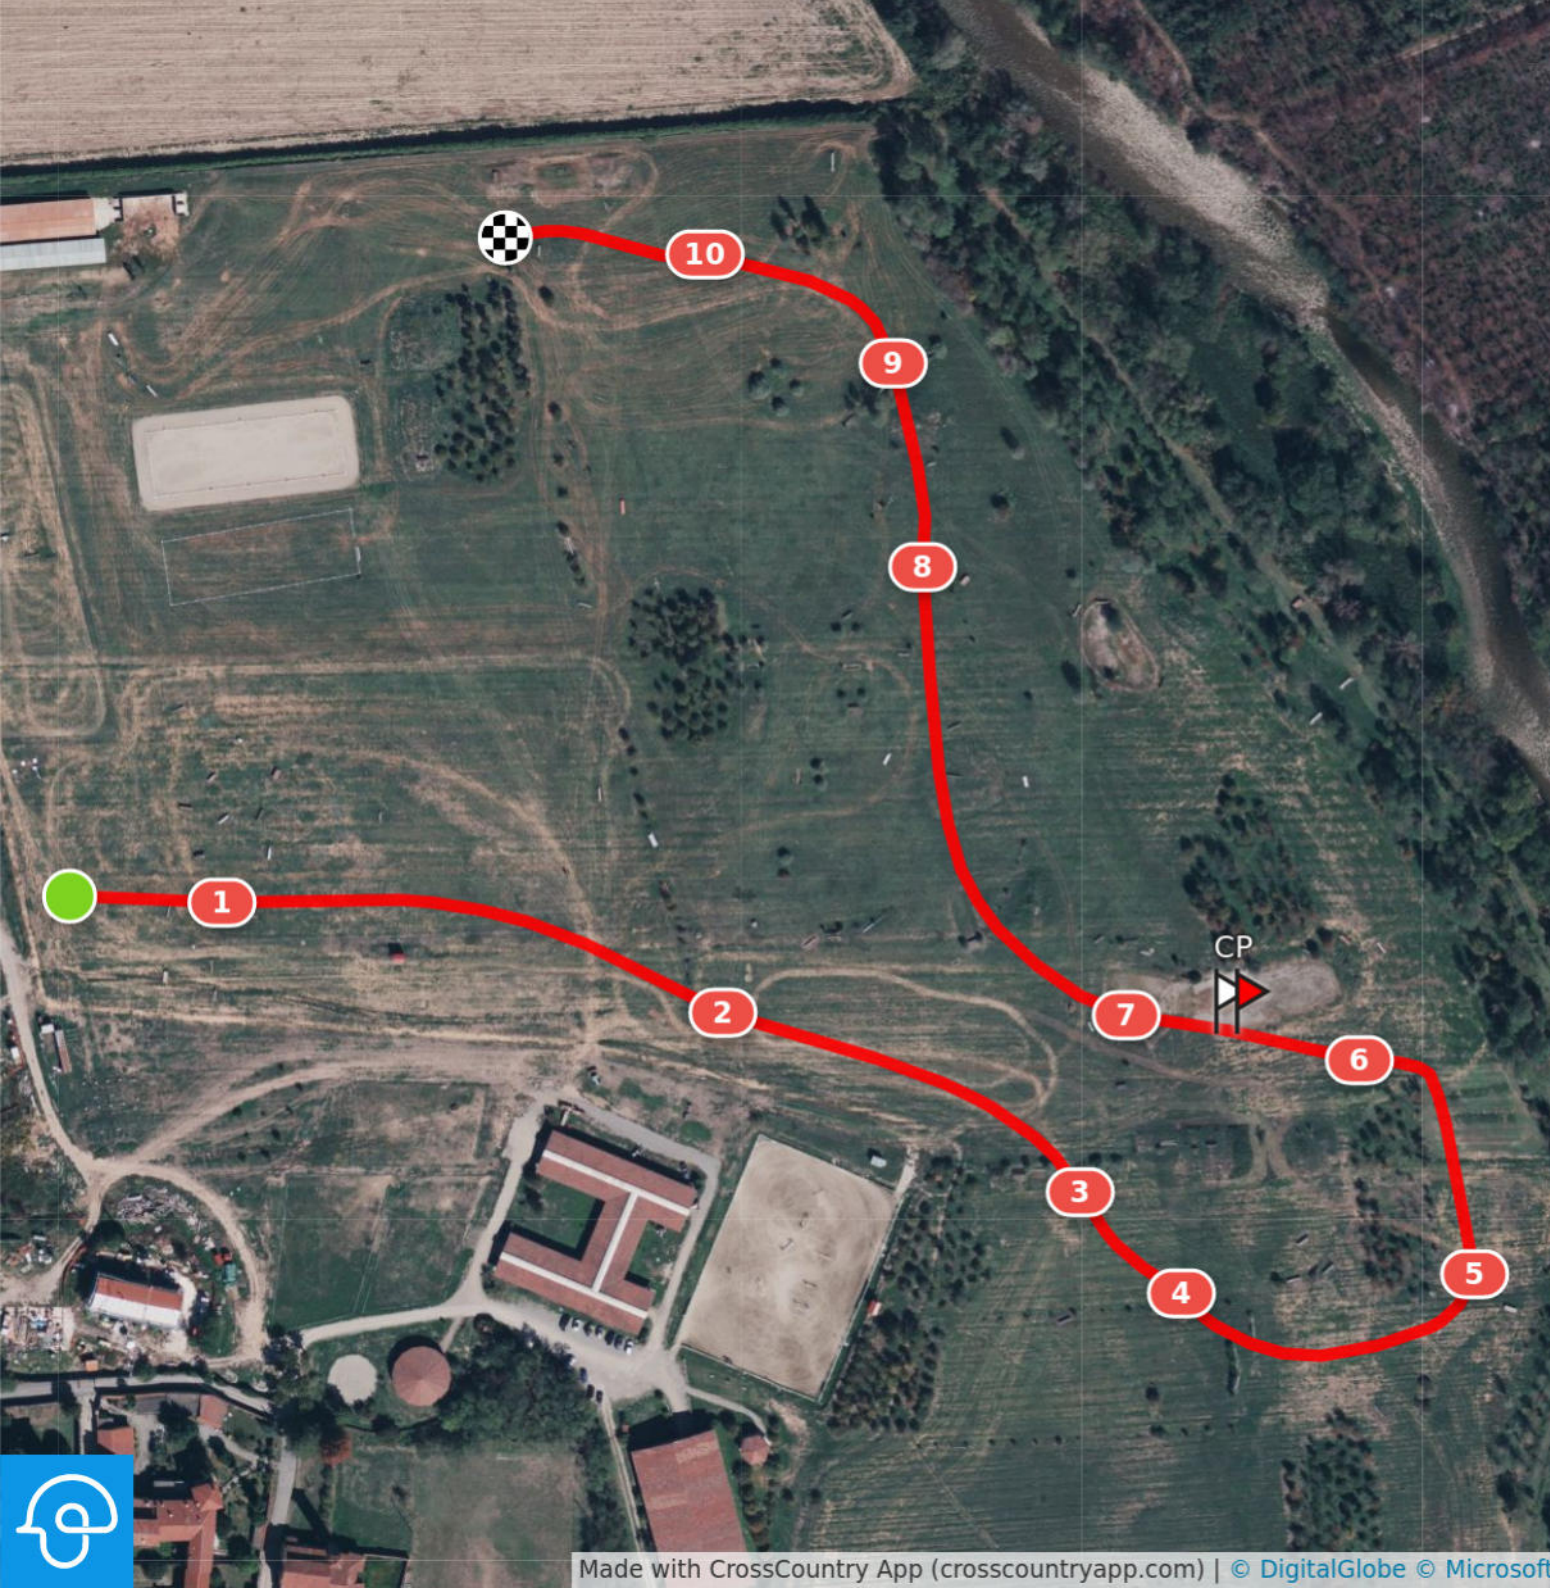

Distance: 1900 m

Time Limit: 8m 28s

Speed: 450 m/min

- 1 Tronco
- 2 Rampa
- 3 Casette
- 4AB Combinazione
- 5 Casette
- 6 Tronco
- 7 Rampa
- 8 In cresta
- 9 Rampa
- 10 Casette
- 11 Siepe
- 12 Prima dell'acqua
- 13AB Buca
- 14 Trakenner
- 15 Rotoli con siepe

Cce sporting club monterosa campionato italiano master a squadre 2023 Cn2*

NUMERI SU FONDO ARANCIONE

Efforts: 26

Opt. Time: 5m 0s

Distance: 2600 m

Time Limit: 10m 0s

Speed: 520 m/min

- 1 Si parte
- 2 Cassone
- 3 Siepone
- 4AB In curva
- 5 Tavolone
- 6 Fuori dal bosco
- 7AB Splash
- 8 Mim
- 9 Triplice
- 10ABC Tombarello
- 11 Mim oxe
- 12 Nell'acqua
- 13 Casetta
- 14 Siepone
- 15 Mim oxe
- 16ABC Diagonale
- 17 Siepe
- 18AB Mim e stretto
- 19 Ultimo sforzo

Cce sporting club monterosa campionato italiano master a squadre 2023 Cn1*-cn1*GC

NUMERI SU FONDO AZZURRO

Efforts: 25 Opt. Time: 5m 0s
Distance: 2500 m Time Limit: 10m 0s
Speed: 500 m/min

- 1 Si parte
- 2 Rampa
- 3 Siepone
- 4 Rampa con siepe
- 5AB Rotoli
- 6 Casetta
- 7 Sporting club monterosa
- 8AB Nell'acqua
- 9 Tavolo
- 10ABC Tower complex
- 11 Siepe
- 12 Triplice
- 13AB Nella buca
- 14 Splash
- 15 Italia
- 16 stretto
- 17 Arginello
- 18AB Sulla collina
- 19 Ultimo sforzo

- 1 Tronchetto
- 2 Rampa
- 3 Tronco
- 4 Bianco
- 5 In curva
- 6 Tronco
- Compulsory Passage
- 7 Tronco
- 8 Prima della collina
- 9 Dopo la collina
- 10 Tronco