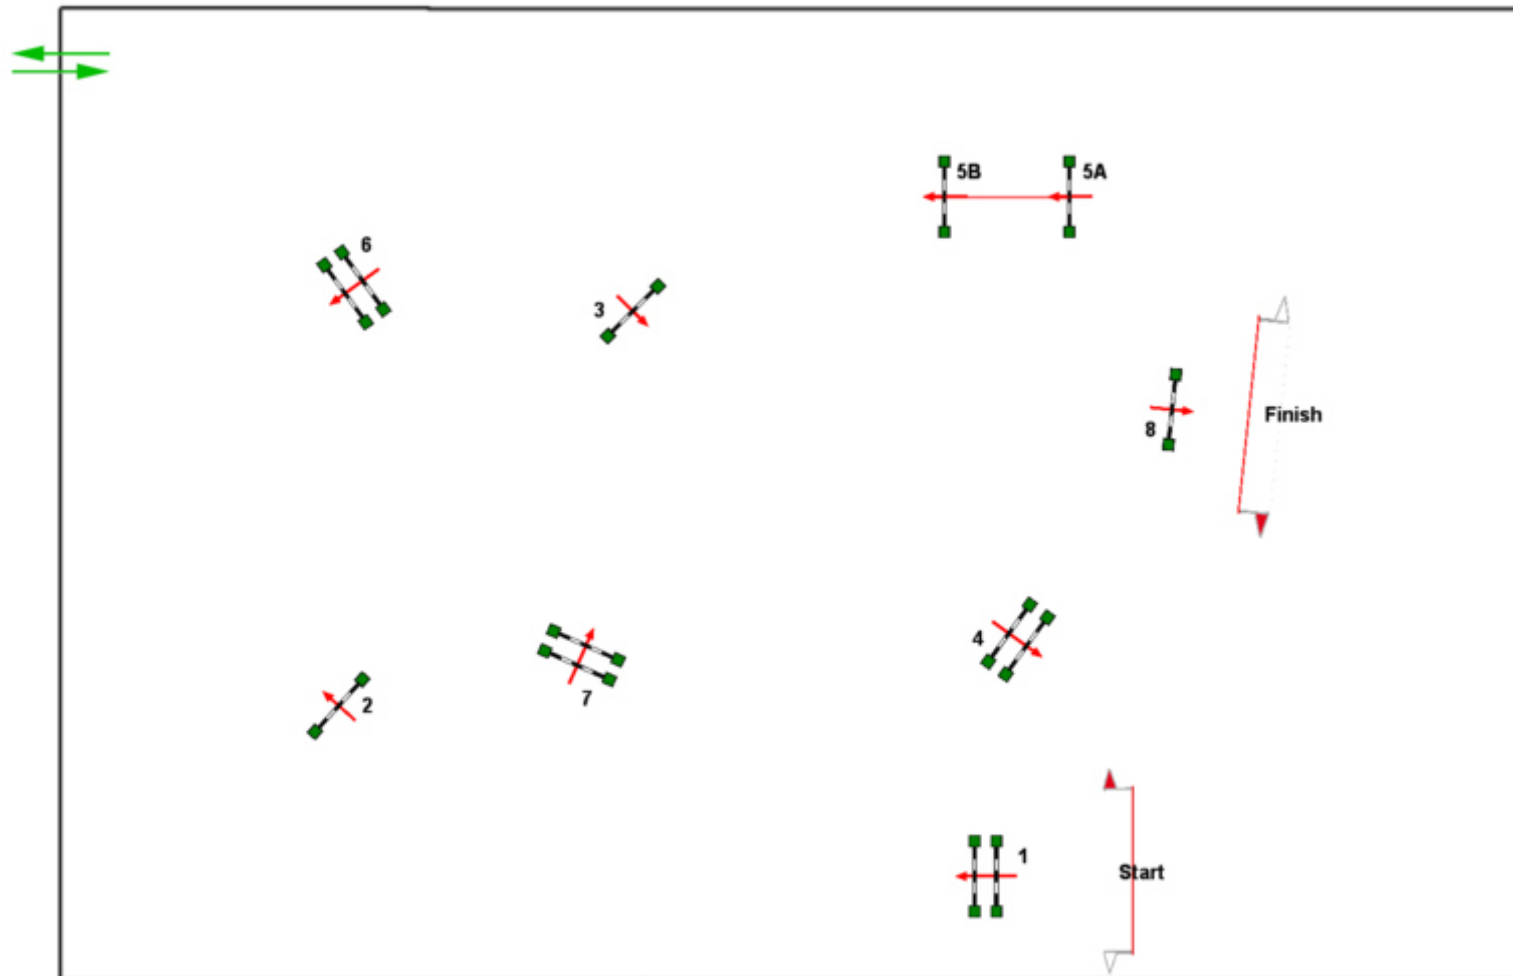

SPORTING CLUB MONTEROSA ASD

CCE 9-10 Settembre 2023

CN80

Pr.Fise 1 di precisione Tabella A

Federazione
Italiana
Sport
Equestri

Base

Altezza 80 cm.

Lunghezza : 390 Mt

Velocita' : 325 Mt/m.

Tempo massimo : 72 sec.

Tempo limite : 144 sec.

Ostacoli : 8

Sforzi : 9

Combinazioni : 1