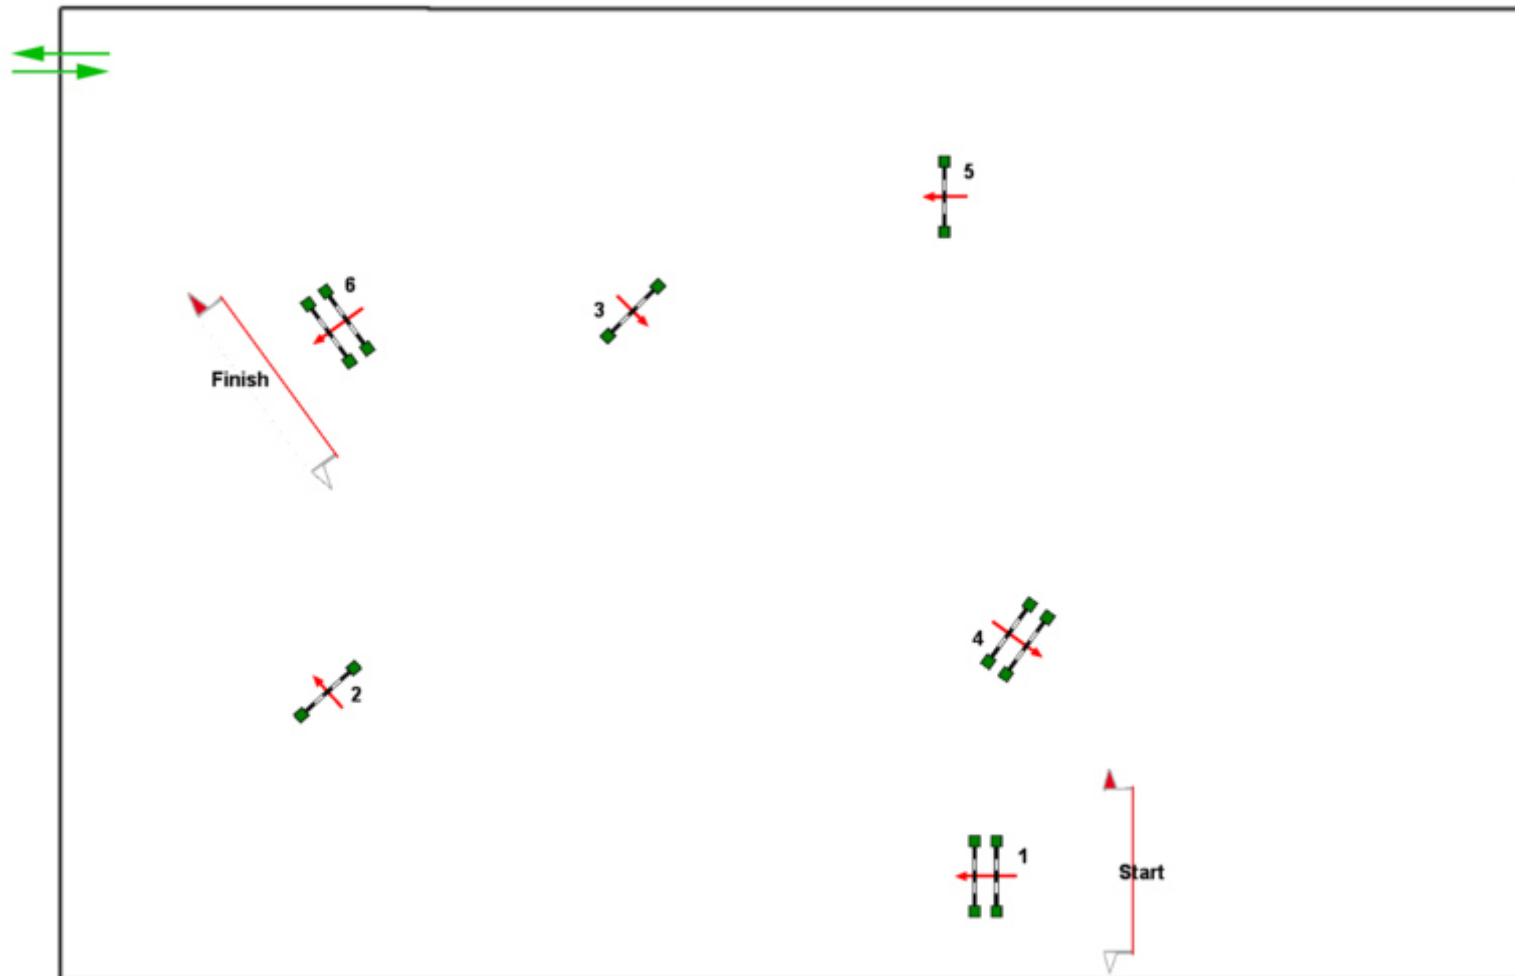

SPORTING CLUB MONTEROSA ASD

CCE 9-10 Settembre 2023

CN40

Pr.Fise 1 di precisione Tabella A

Federazione
Italiana
Sport
Equestri

Base

Altezza 40 cm.

Lunghezza : 310 Mt

Velocita' : 300 Mt/m.

Tempo massimo : 62 sec.

Tempo limite : 124 sec.

Ostacoli : 6

Sforzi : 6

Combinazioni : 0