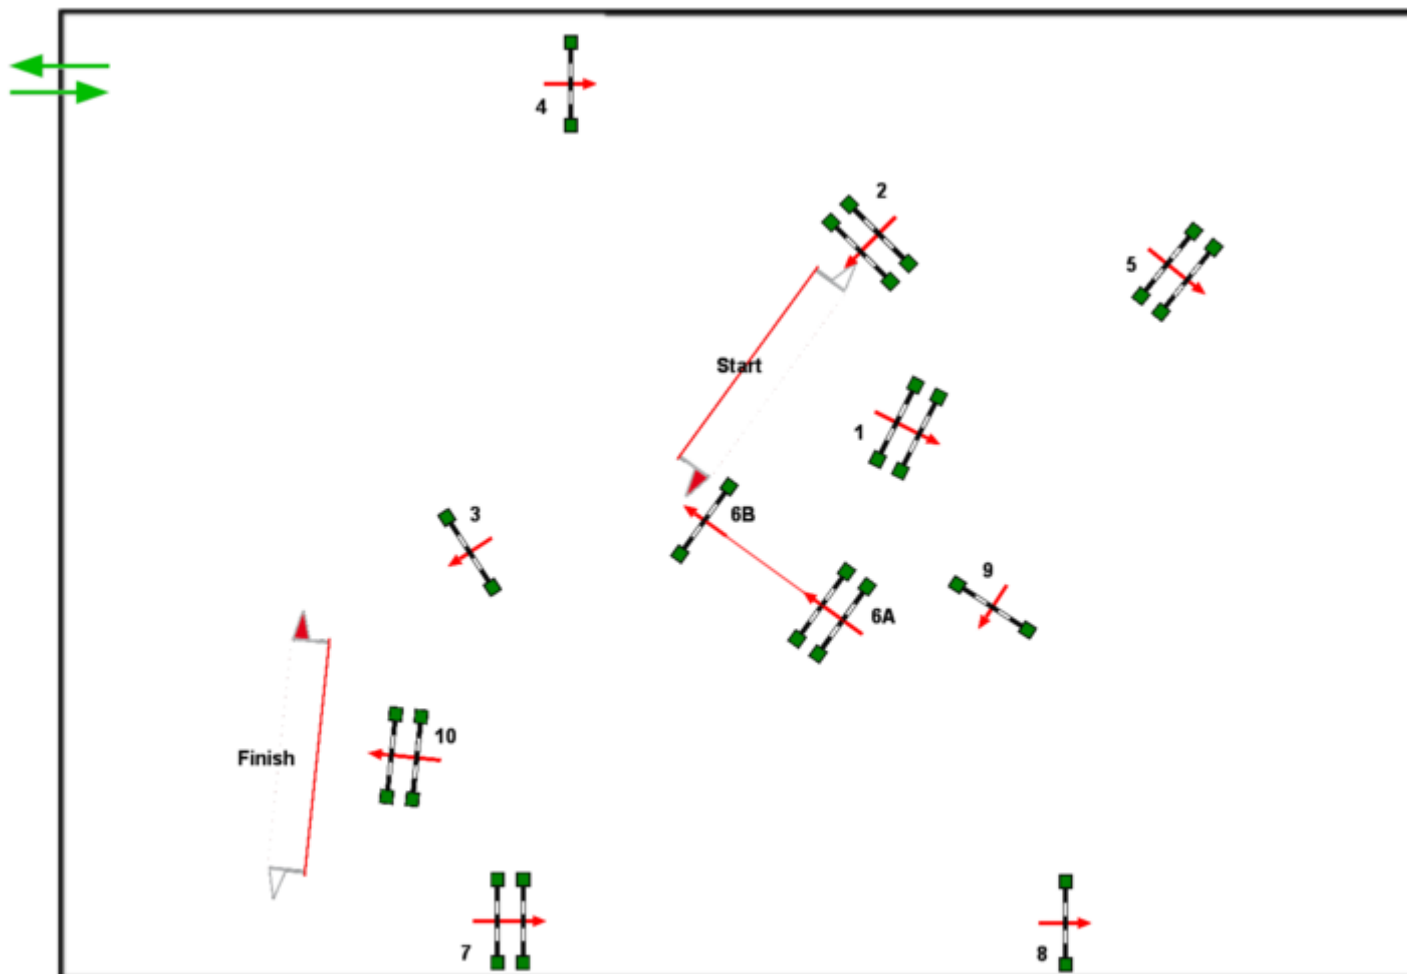

SPORTING CLUB MONTEROSA ASD

CCE 9-10 Settembre 2023

CN100

Pr.Fise 1 di precisione Tabella A

Federazione
Italiana
Sport
Equestri

Base

Altezza 100 cm.

Lunghezza : 410 Mt

Velocita' : 350 Mt/m.

Tempo massimo : 70 sec.

Tempo limite : 140 sec.

Ostacoli : 10

Sforzi : 11

Combinazioni : 1

Giuria