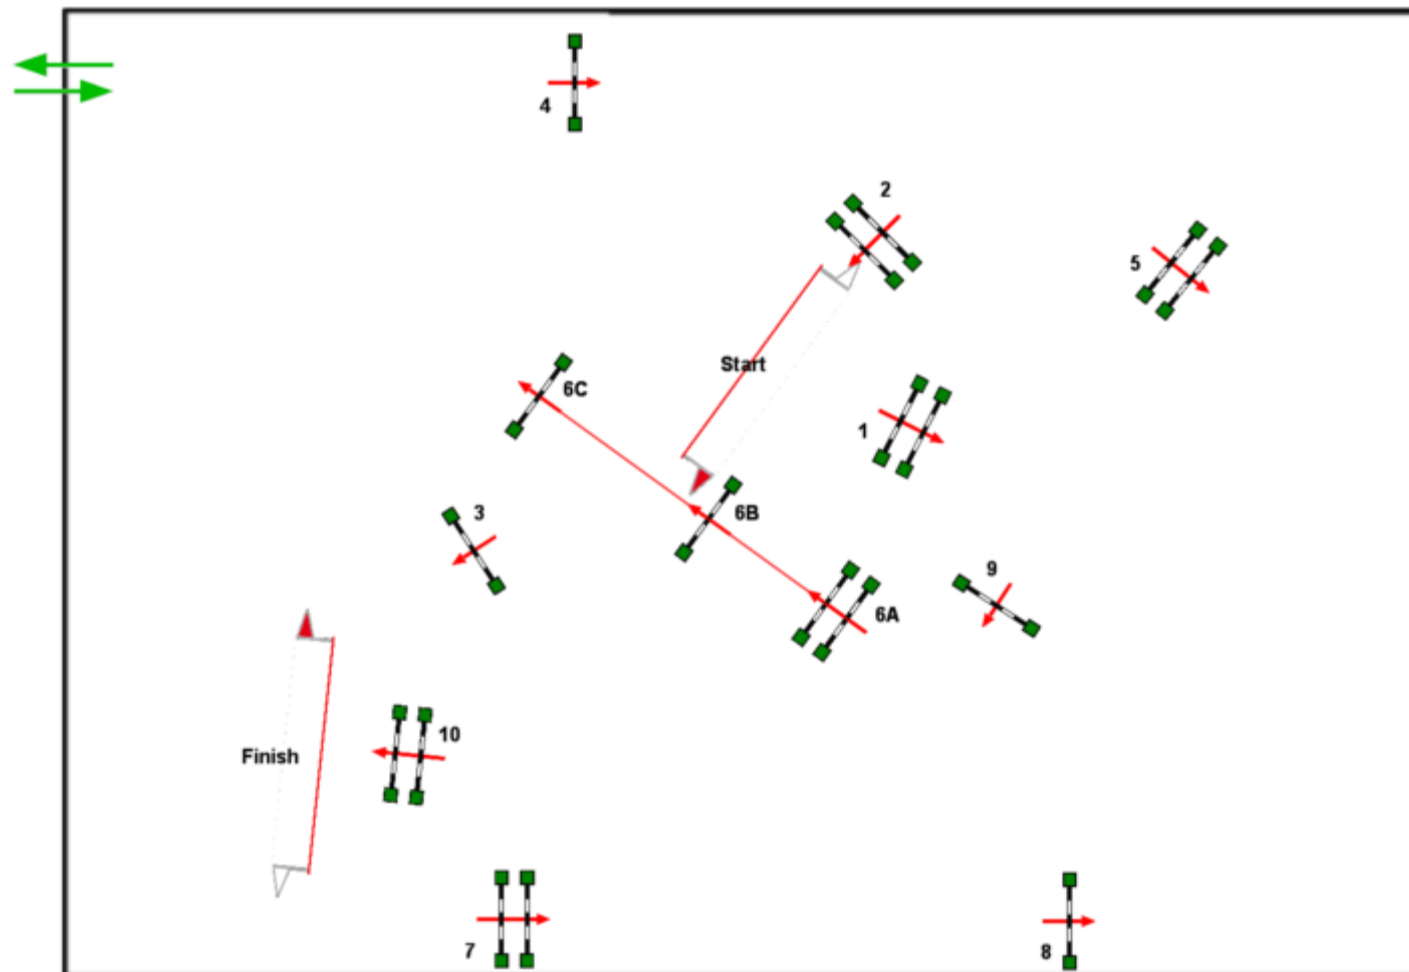

SPORTING CLUB MONTEROSA ASD

CCE 9-10 Settembre 2023

CN1* - CN2*

Pr.Fise 1 di precisione Tabella A

Federazione
Italiana
Sport
Equestri

Base

Altezza 115 cm.

Lunghezza : 430 Mt

Velocita' : 350 Mt/m.

Tempo massimo : 74 sec.

Tempo limite : 148 sec.

Ostacoli : 10

Sforzi : 12

Combinazioni : 1

Giuria