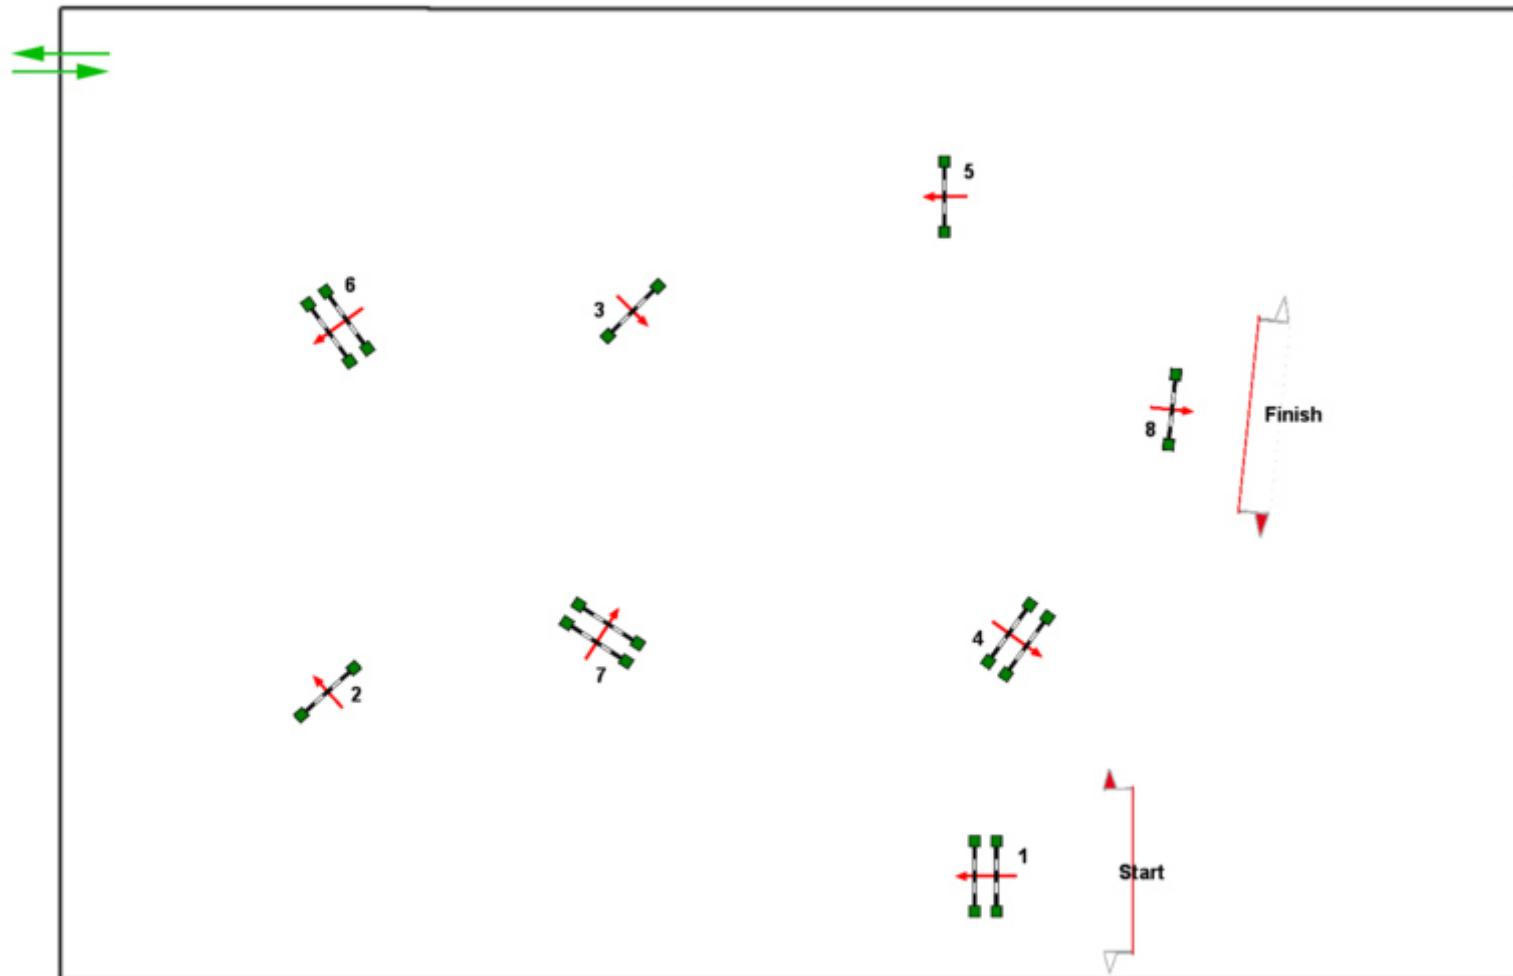

SPORTING CLUB MONTEROSA ASD

CCE 9-10 Settembre 2023

CN60

Pr.Fise 1 di precisione Tabella A

Federazione
Italiana
Sport
Equestri

Base

Altezza 60 cm.

Lunghezza : 390 Mt

Velocita' : 300 Mt/m.

Tempo massimo : 78 sec.

Tempo limite : 156 sec.

Ostacoli : 8

Sforzi : 8

Combinazioni : 0