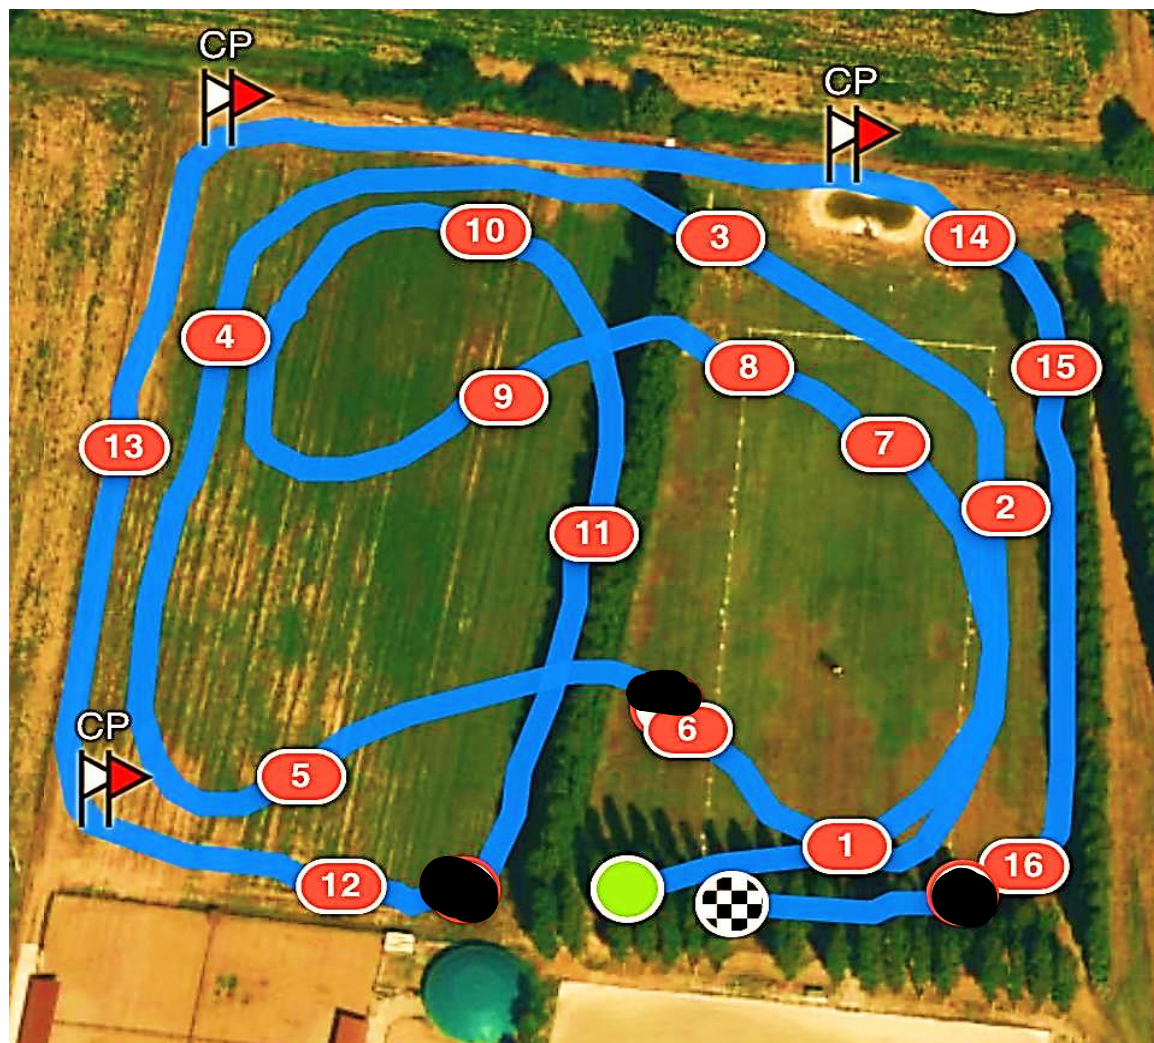

CATEGORIA CN80 – CNP80 – CAMPIONATO REGIONALE PONY DEBUTTANTI – TROFEO ESORDIENTI BASE (NUMERI GIALLI)

1. TRONCO
2. TETTUCCIO
3. CASETTA
4. MEZZO TONDO
5. TRIPLICE
6. TAVOLO DA PICNIC
7. CARRIOLA
8. TALUS
9. TRIPLICE CON SIEPE
10. MANGIATOIA ROVESCIAIA
11. FOSSO
12. FERRO DA STIRO
13. LA SIEPE CHE RIDE
14. RAMPA GIALLA
15. CATASTA
16. HAI FINITO !

DISTANZA: 1400 MT
VELOCITA': 450MT/MIN
TEMPO PRESCRITTO: 03:07
TEMPO LIMITE: 06:14