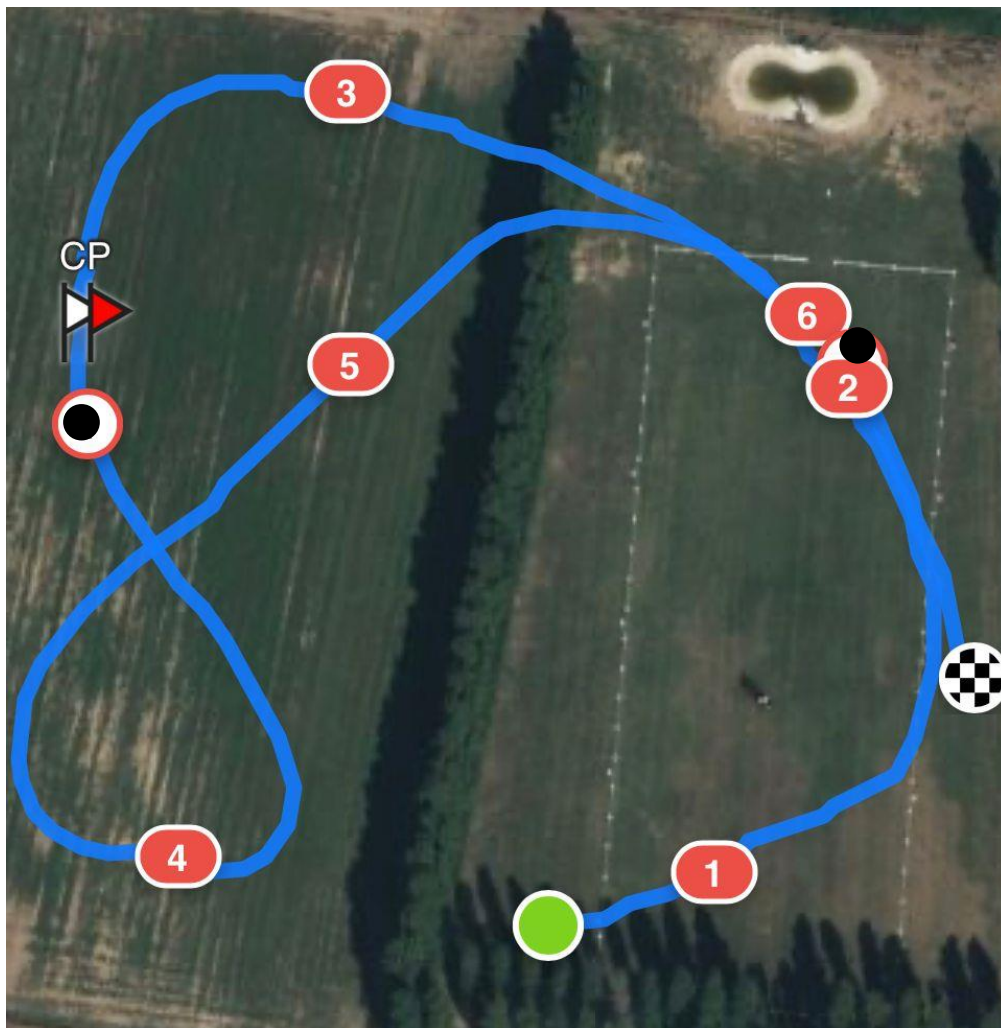

**CATEGORIA CNP40 – WELCOME A (NUMERI ROSA)**

1. TRONCO
2. CAVALLETTO
3. MINI SIEPE
4. IL TRONCO DI JACK
5. TRONCO GIALLO
6. MINI JUMP

DISTANZA: 600 MT  
VELOCITA': 240 MT/MIN

TEMPO PRESCRITTO: 02:30

TEMPO LIMITE: 05:00