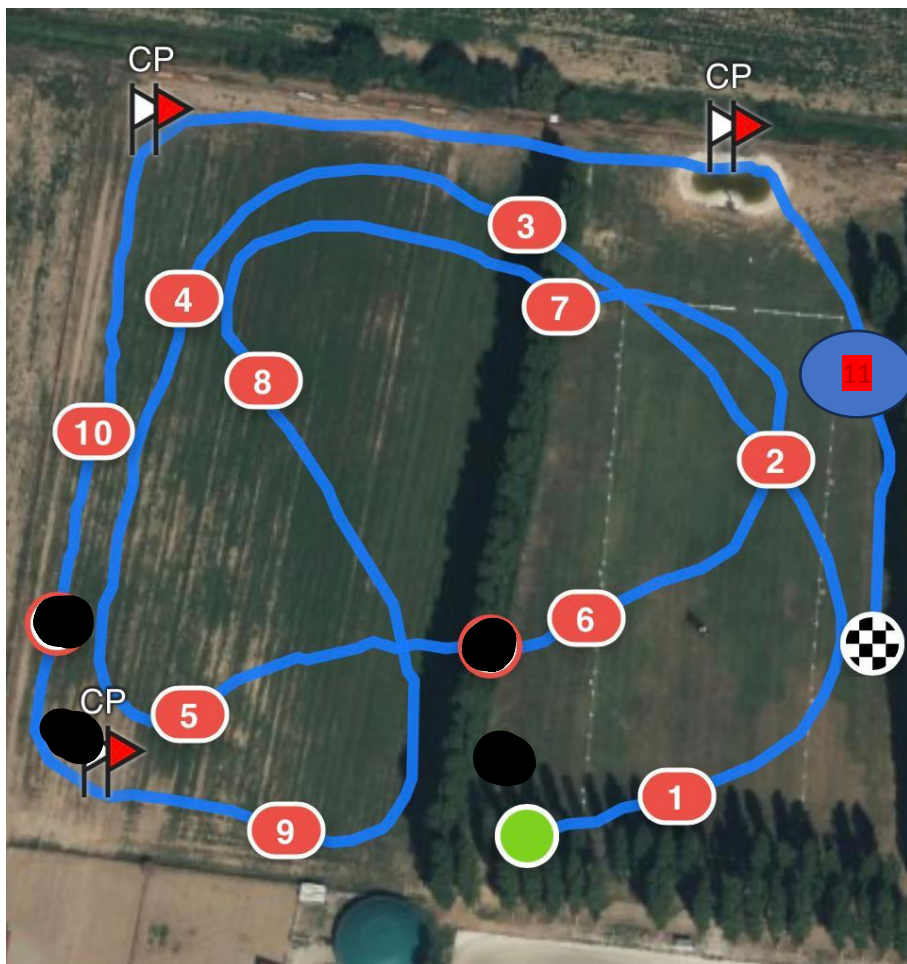

**CATEGORIA CN60 – CNP60 – CAMPIONATO REGIONALE GIOVANISSIMI – TROFEO ESORDIENTI BASE (NUMERI ROSSI)**

1. TRONCO
2. TETTUCCIO
3. MEZZO TONDO GIALLO/AZZURRO
4. RAMPETTA
5. SIEPE
6. VERTICALE DI TRONCHI
7. TALUS A SALIRE
8. TETTUCCIO
9. TRIPLICE ASTRATTA  
P.O 1
10. TRIPLICE ASTRATTA  
P.O. 2  
P.O 3
11. HAI FINITO!

DISTANZA: 1100 MT  
VELOCITA': 400MT/MIN

TEMPO PRESCRITTO: 02:45  
TEMPO LIMITE: 05:30