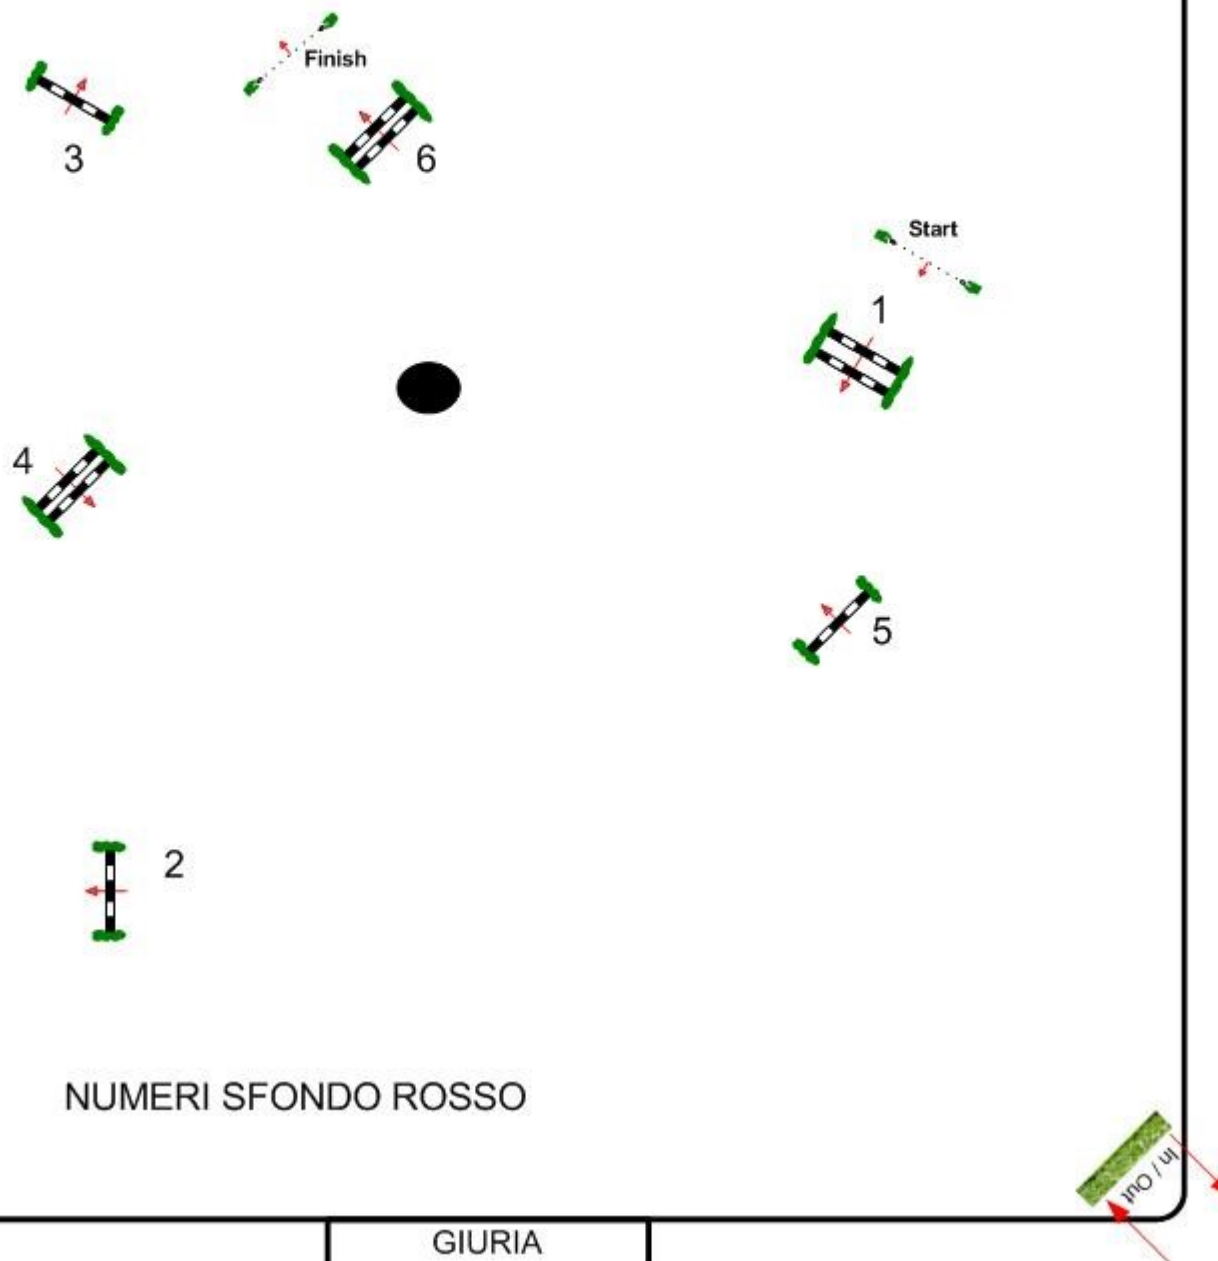

Graziano servida

Class No.:

C N 40

DI PRECISIONE

sabato 15 giugno 2024

Start: 0:00

Table: A
National RG: 1
FEI RG / Art.
Height: 40 m

Speed: 300 m/min

Length: 400 m
Time allowed: 80 sec
Time limit: 160 sec

Obstacles: 8
Efforts: 8
Penalty sec
Closed combination:

:

Length: 0 m
Time allowed: 0 sec
Time limit: 0 sec

2nd Jump-off:

Length: 0 m
Time allowed: 0 sec
Time limit: 0 sec

NUMERI SFONDO ROSSO

GIURIA