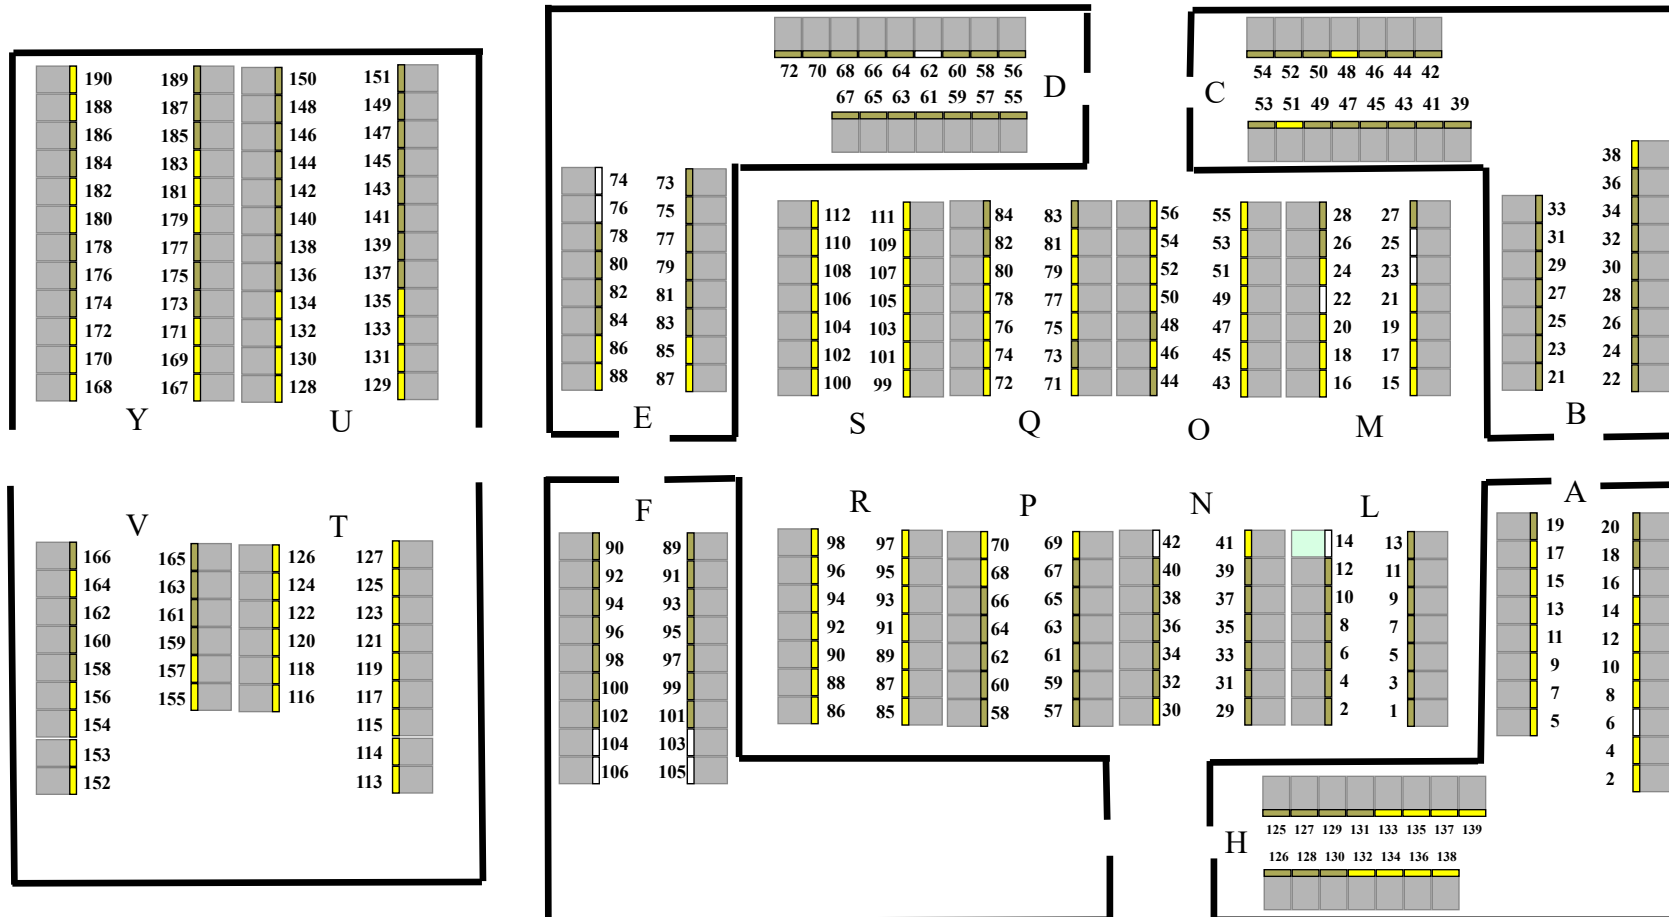

LOGOUT	Reload	aggiorna iscritti	15/11/2024 A3*	sellerie				
		Nuovo	C ▾ Salva Versione	Totali 304	Disponibili 304	da assegn. 0	liberi 1	Occupati 303	Sellerie 0

SCUDERIA

scuderizzazione visibile su livejumping.it cliccando su cavaliere